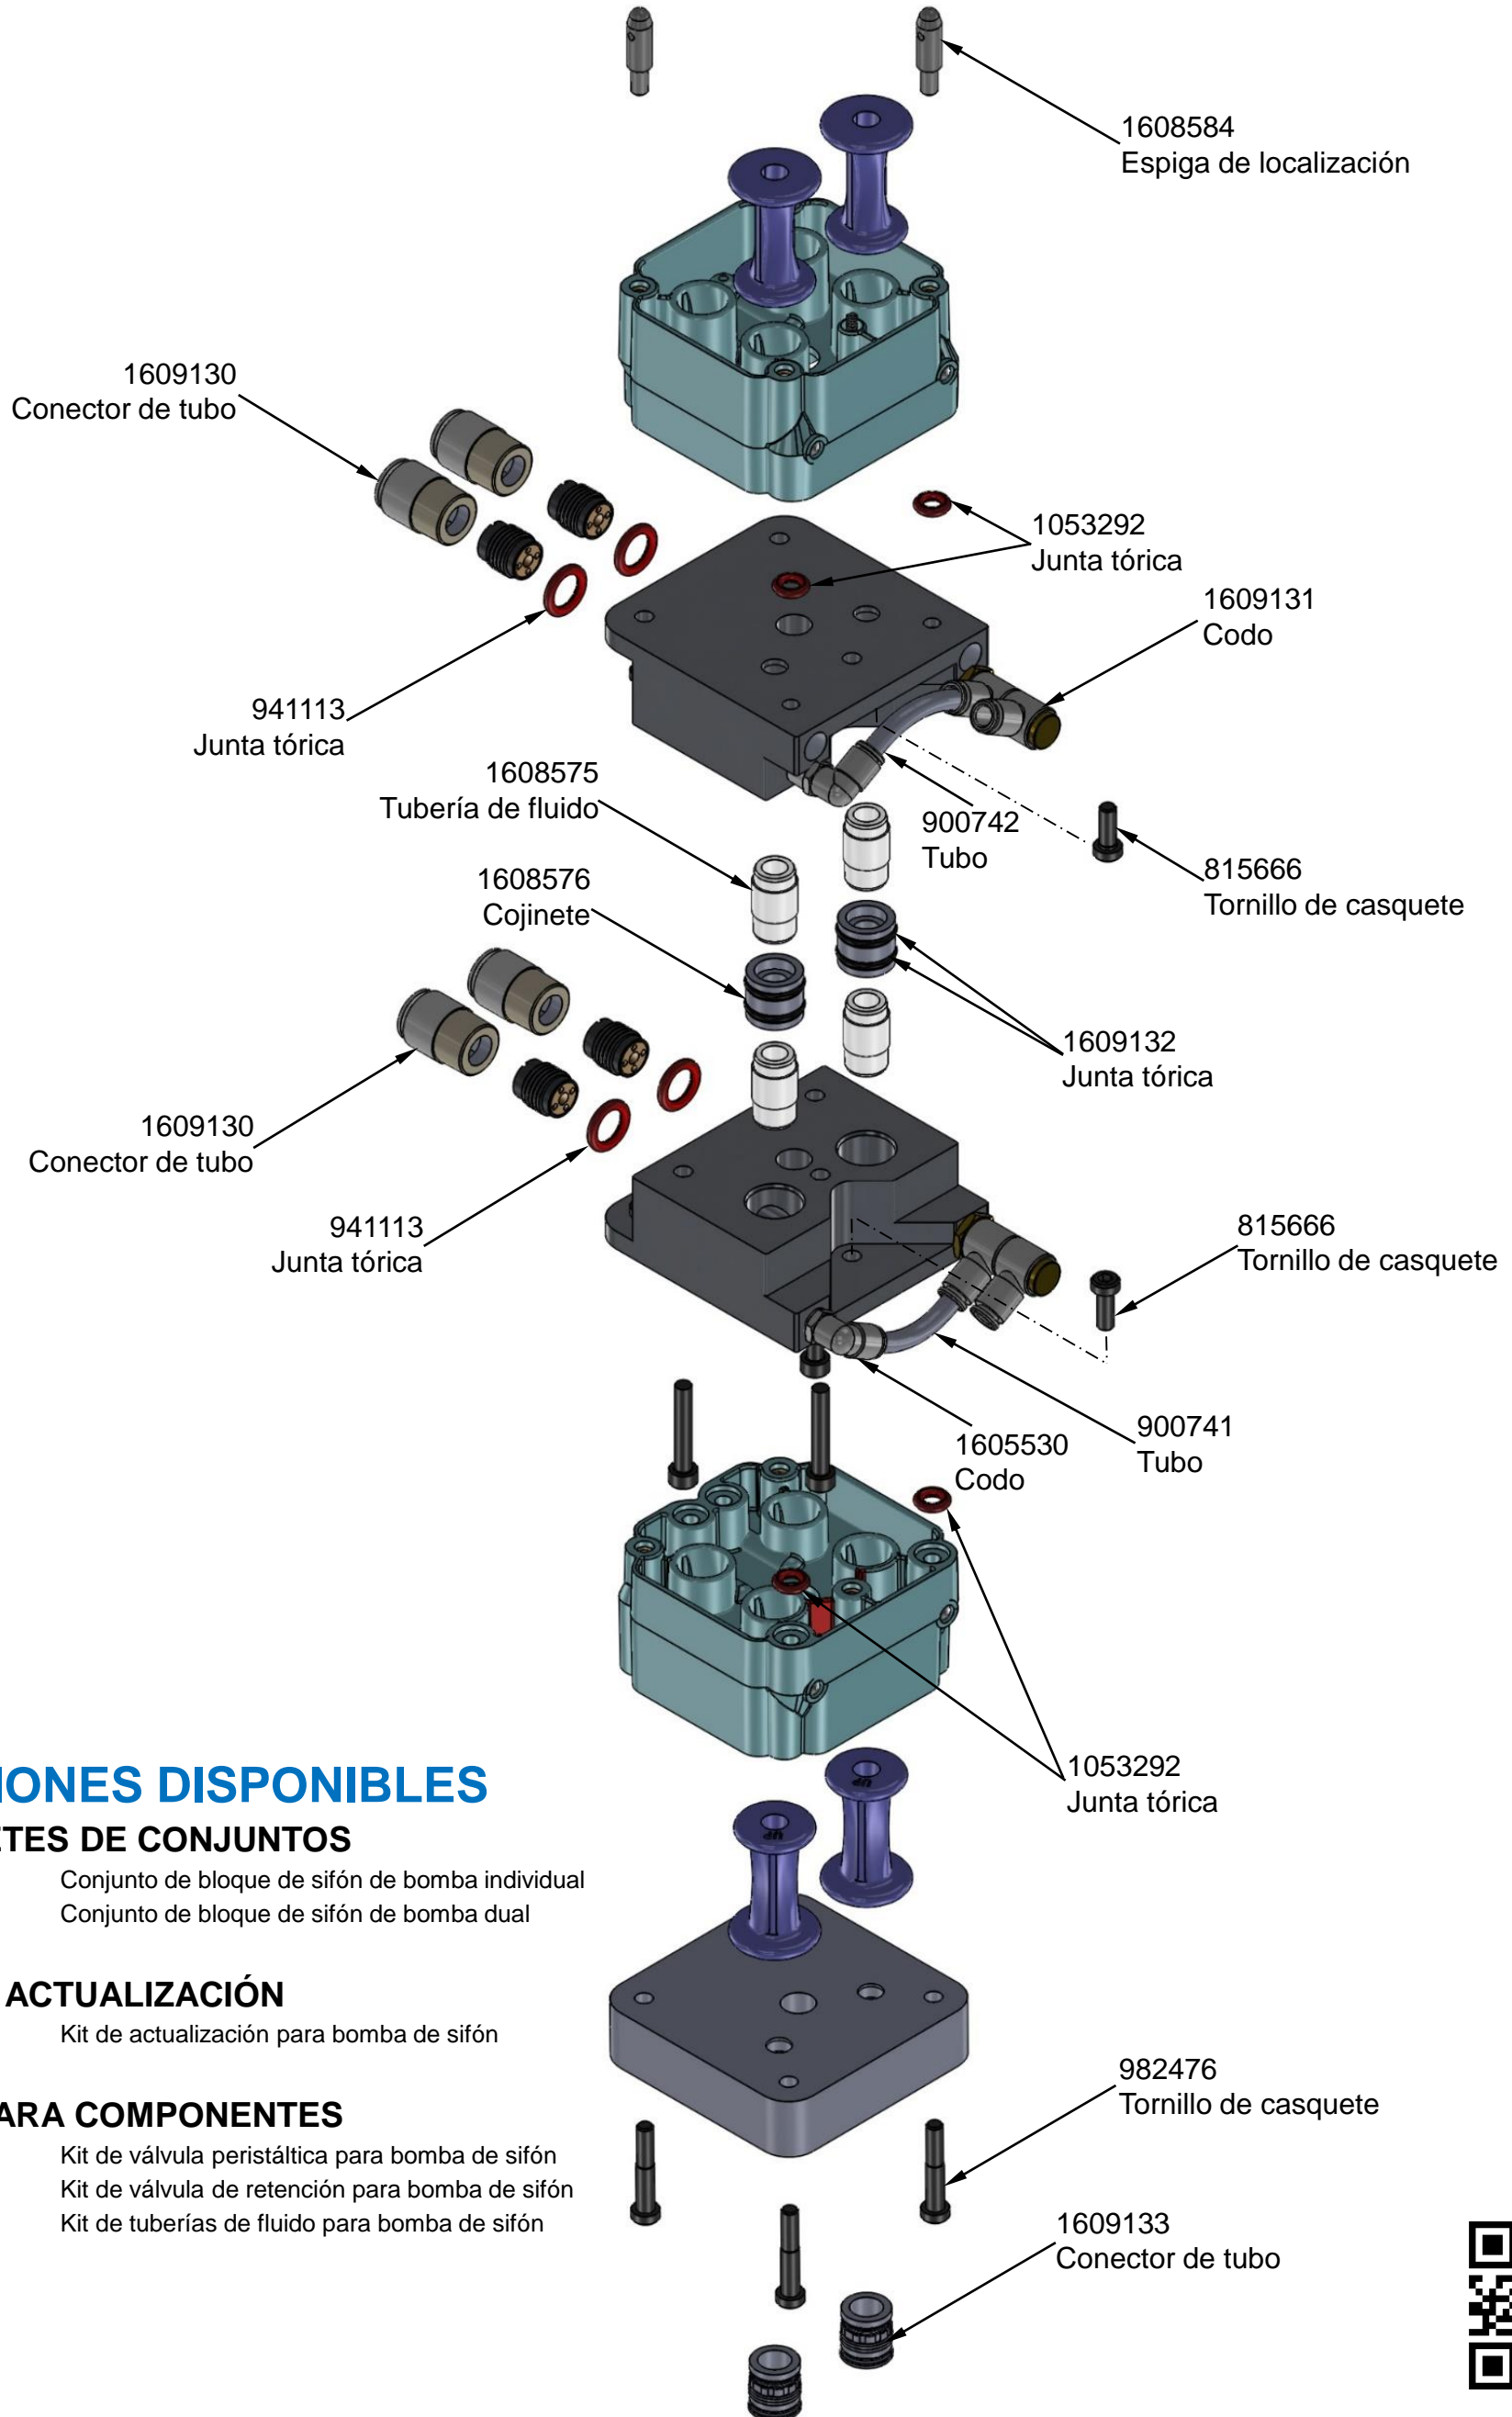

Bloque de sifón Spectrum® VT

1609155 Conjunto de bloque de sifón de bomba dual

Consulte el manual Spectrum VT para toda la información sobre piezas y asistencia.

OPCIONES DISPONIBLES

PAQUETES DE CONJUNTOS

- 1609156 Conjunto de bloque de sifón de bomba individual
- 1609157 Conjunto de bloque de sifón de bomba dual

KIT DE ACTUALIZACIÓN

- 1609212 Kit de actualización para bomba de sifón

KITS PARA COMPONENTES

- 1609213 Kit de válvula peristáltica para bomba de sifón
- 1609214 Kit de válvula de retención para bomba de sifón
- 1609215 Kit de tuberías de fluido para bomba de sifón