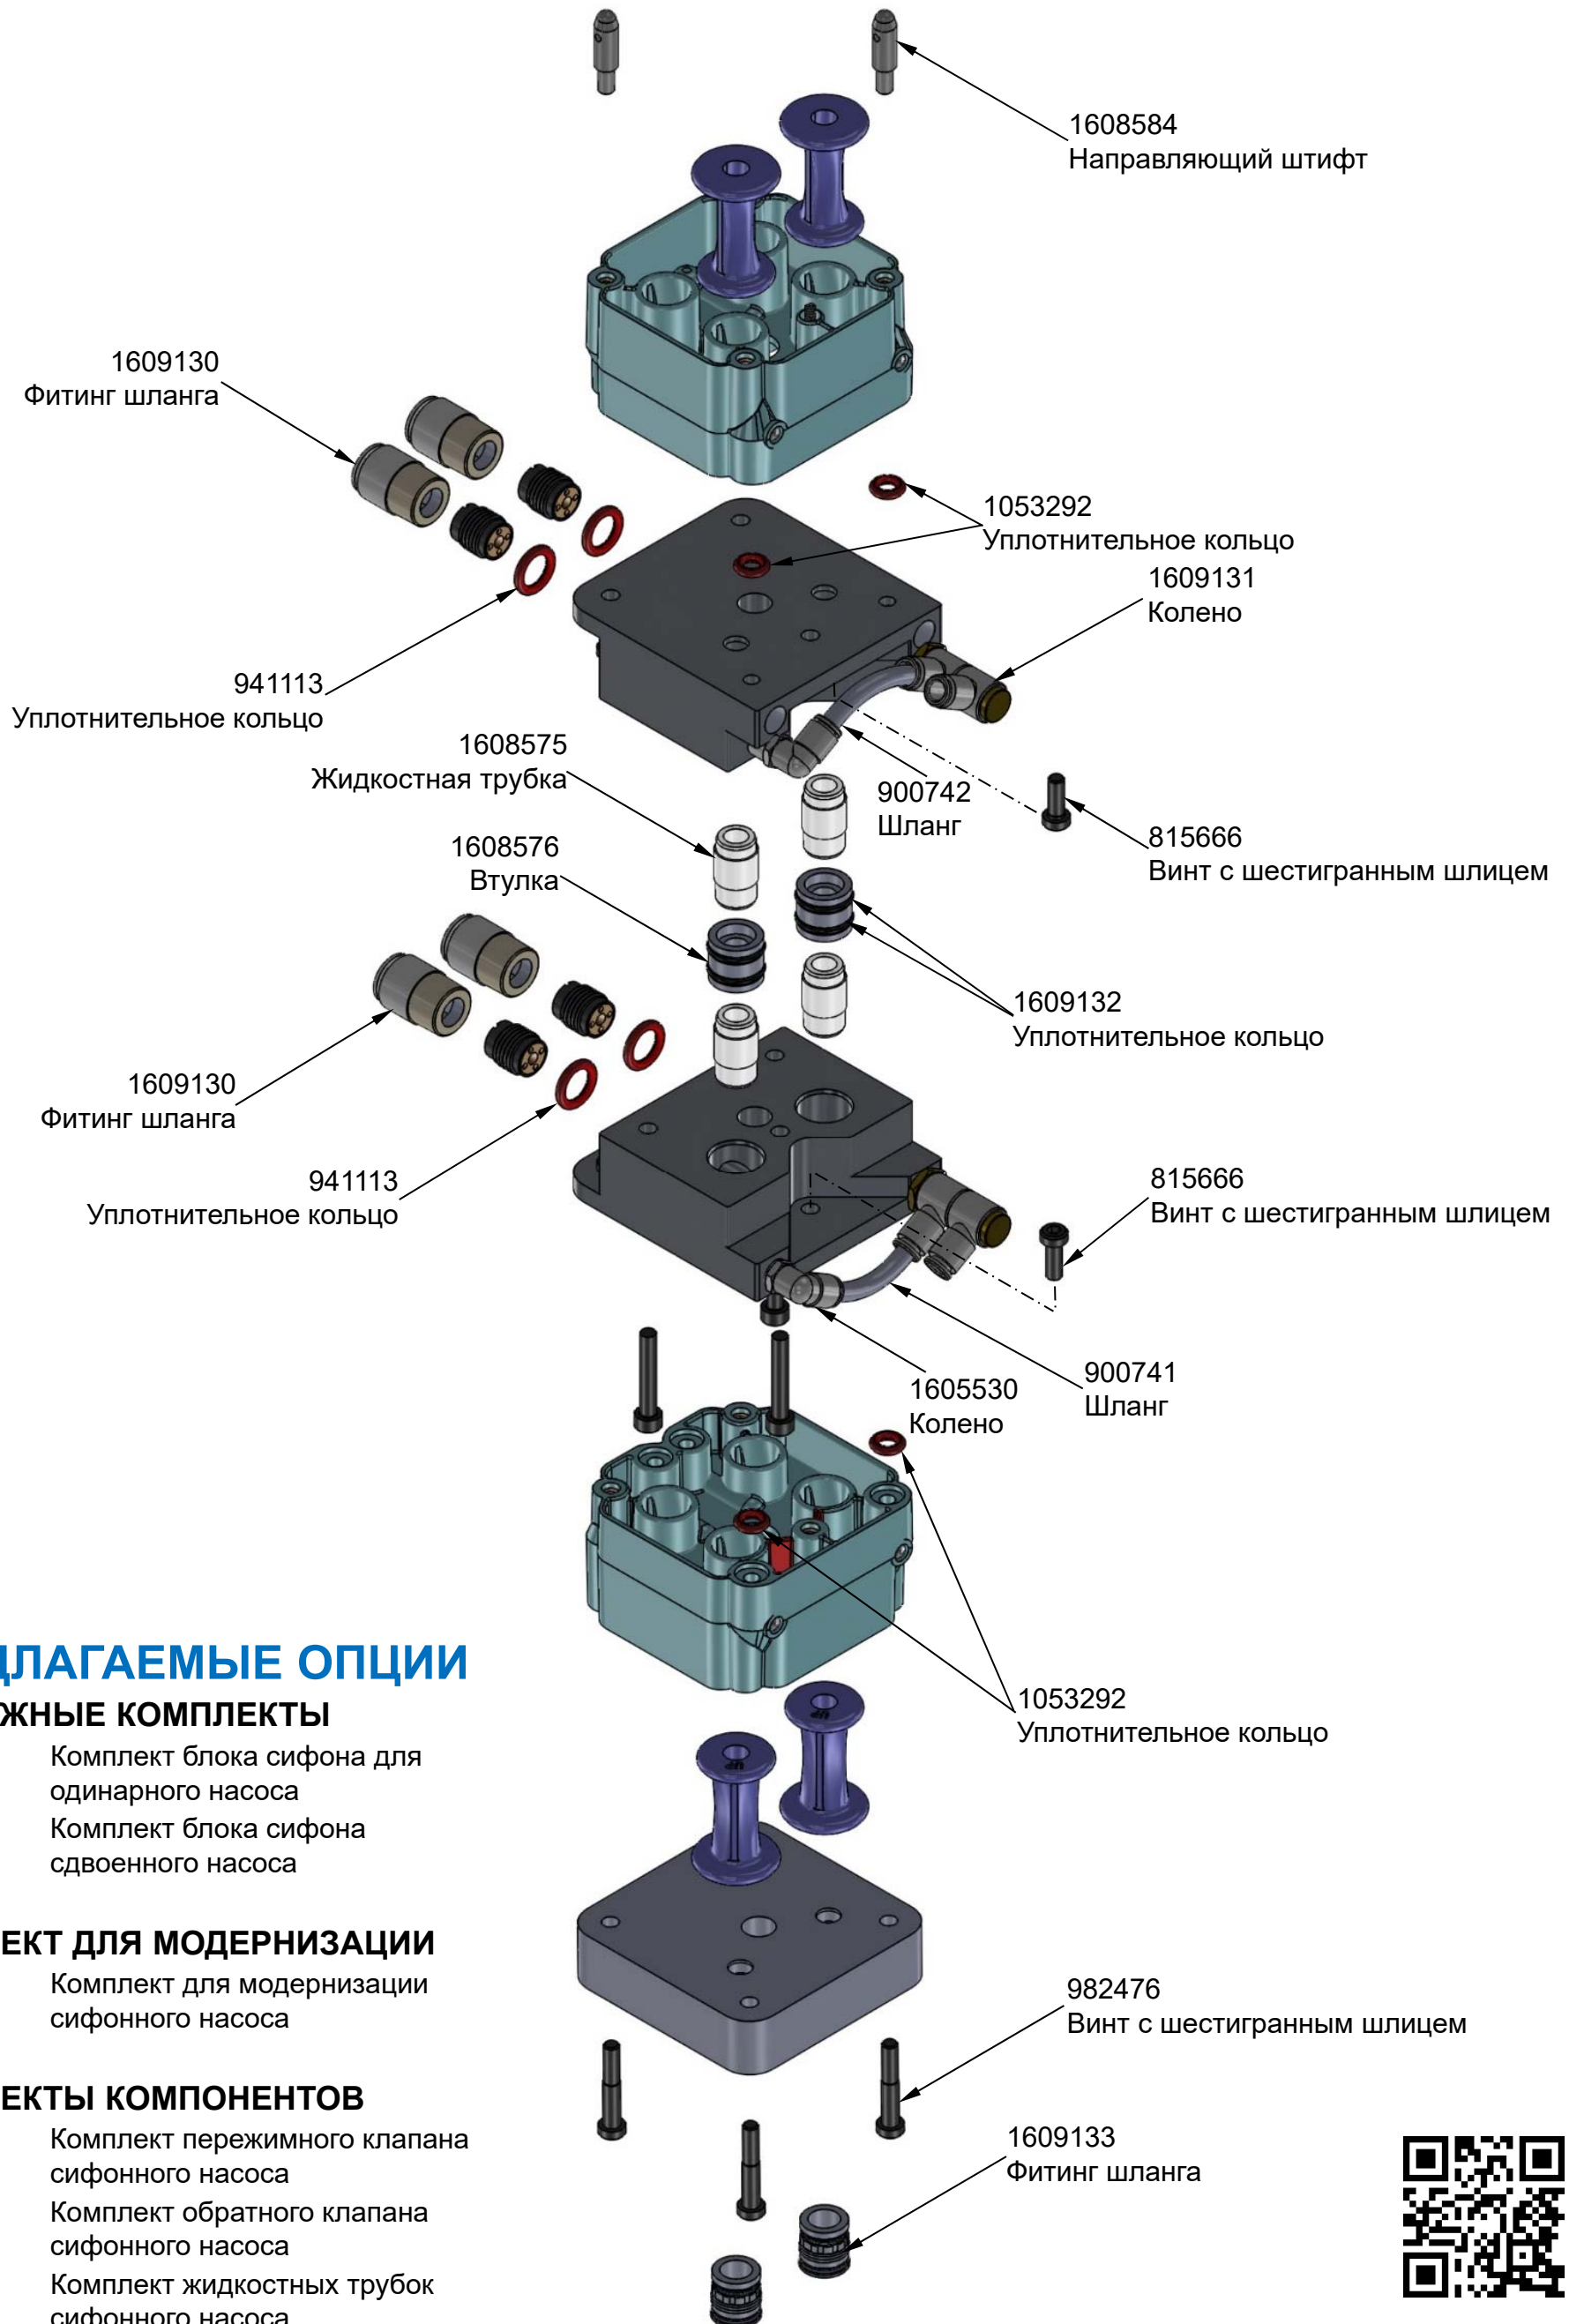

Блок сифона Spectrum® VT

1609155 Узел блока сифона сдвоенного насоса

Полную информацию о запчастях и техобслуживании см. в руководстве по Spectrum VT.

ПРЕДЛАГАЕМЫЕ ОПЦИИ

МОНТАЖНЫЕ КОМПЛЕКТЫ

- 1609156 Комплект блока сифона для одинарного насоса
- 1609157 Комплект блока сифона сдвоенного насоса

КОМПЛЕКТ ДЛЯ МОДЕРНИЗАЦИИ

- 1609212 Комплект для модернизации сифонного насоса

КОМПЛЕКТЫ КОМПОНЕНТОВ

- 1609213 Комплект пережимного клапана сифонного насоса
- 1609214 Комплект обратного клапана сифонного насоса
- 1609215 Комплект жидкостных трубок сифонного насоса