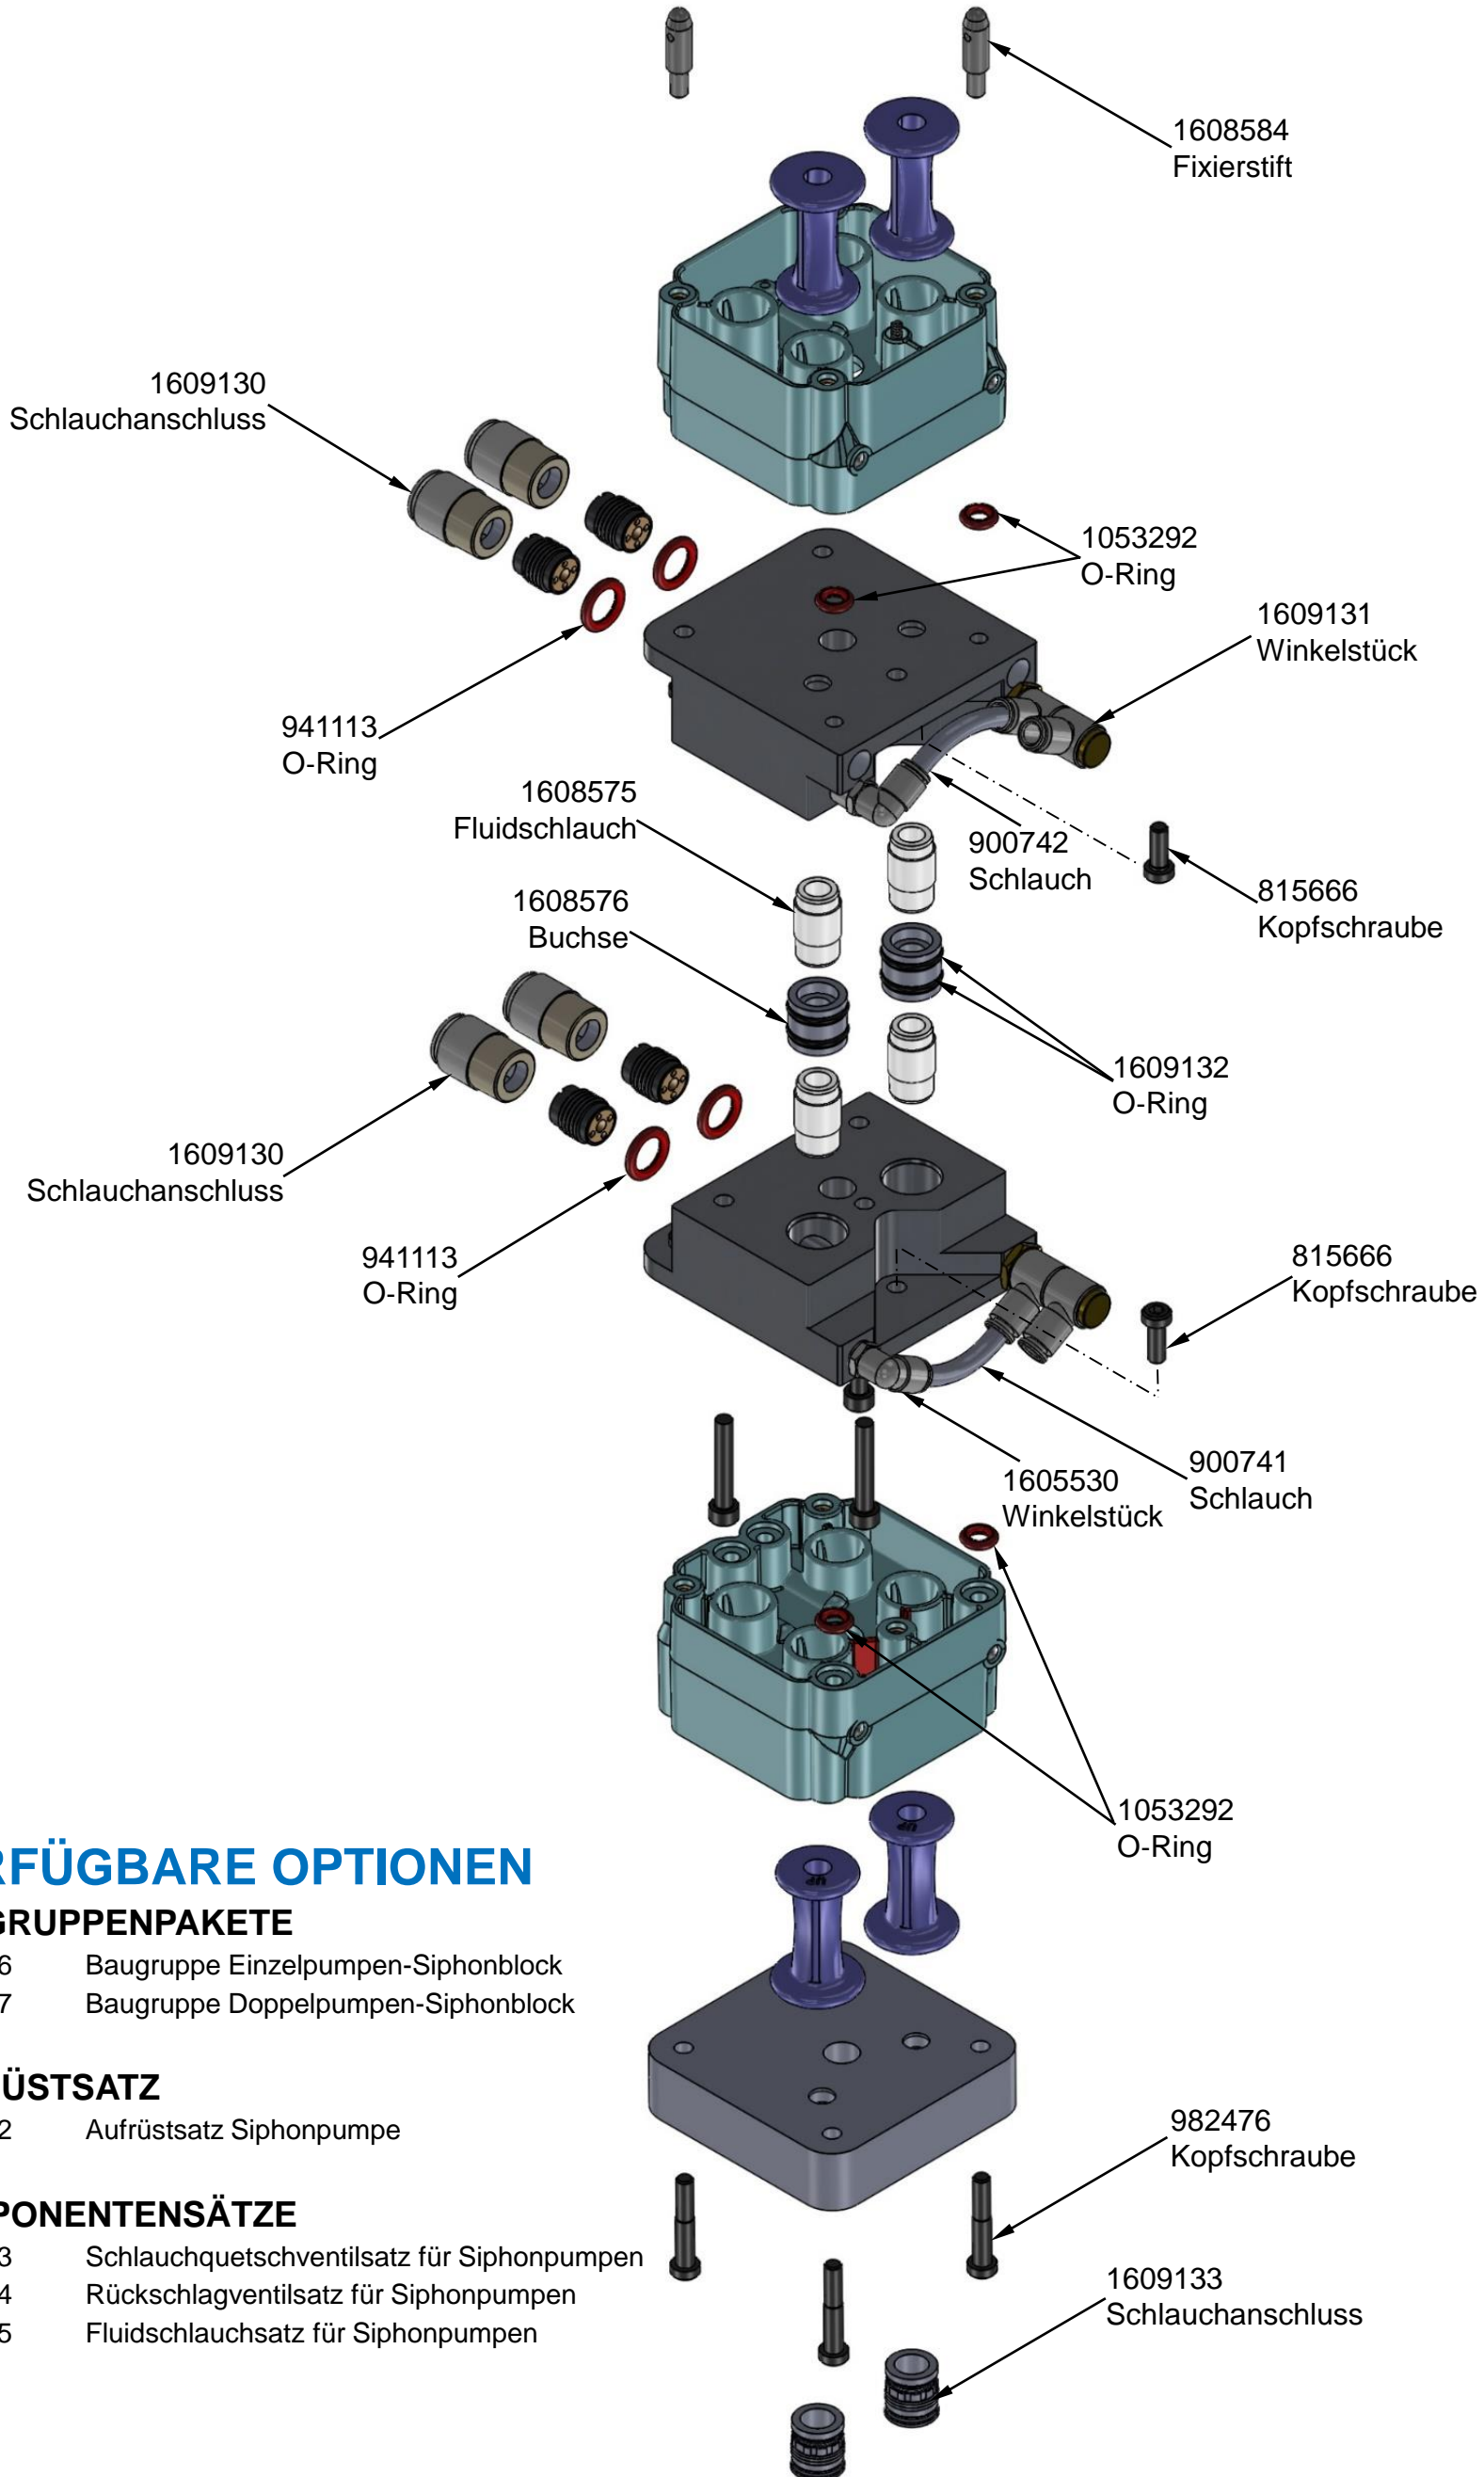

## 1609155 Baugruppe Doppelpumpen-Siphonblock

Vollständige Informationen zu Teilen und Wartung siehe die Spectrum VT Betriebsanleitung.

## VERFÜGBARE OPTIONEN

### AUFRÜSTSATZ

- 1609212 Aufrüstsatz Siphonpumpe

### KOMPONENTENSÄTZE

- 1609213 Schlauchquetschventilsatz für Siphonpumpen
- 1609214 Rückschlagventilsatz für Siphonpumpen
- 1609215 Fluidschlauchsatz für Siphonpumpen