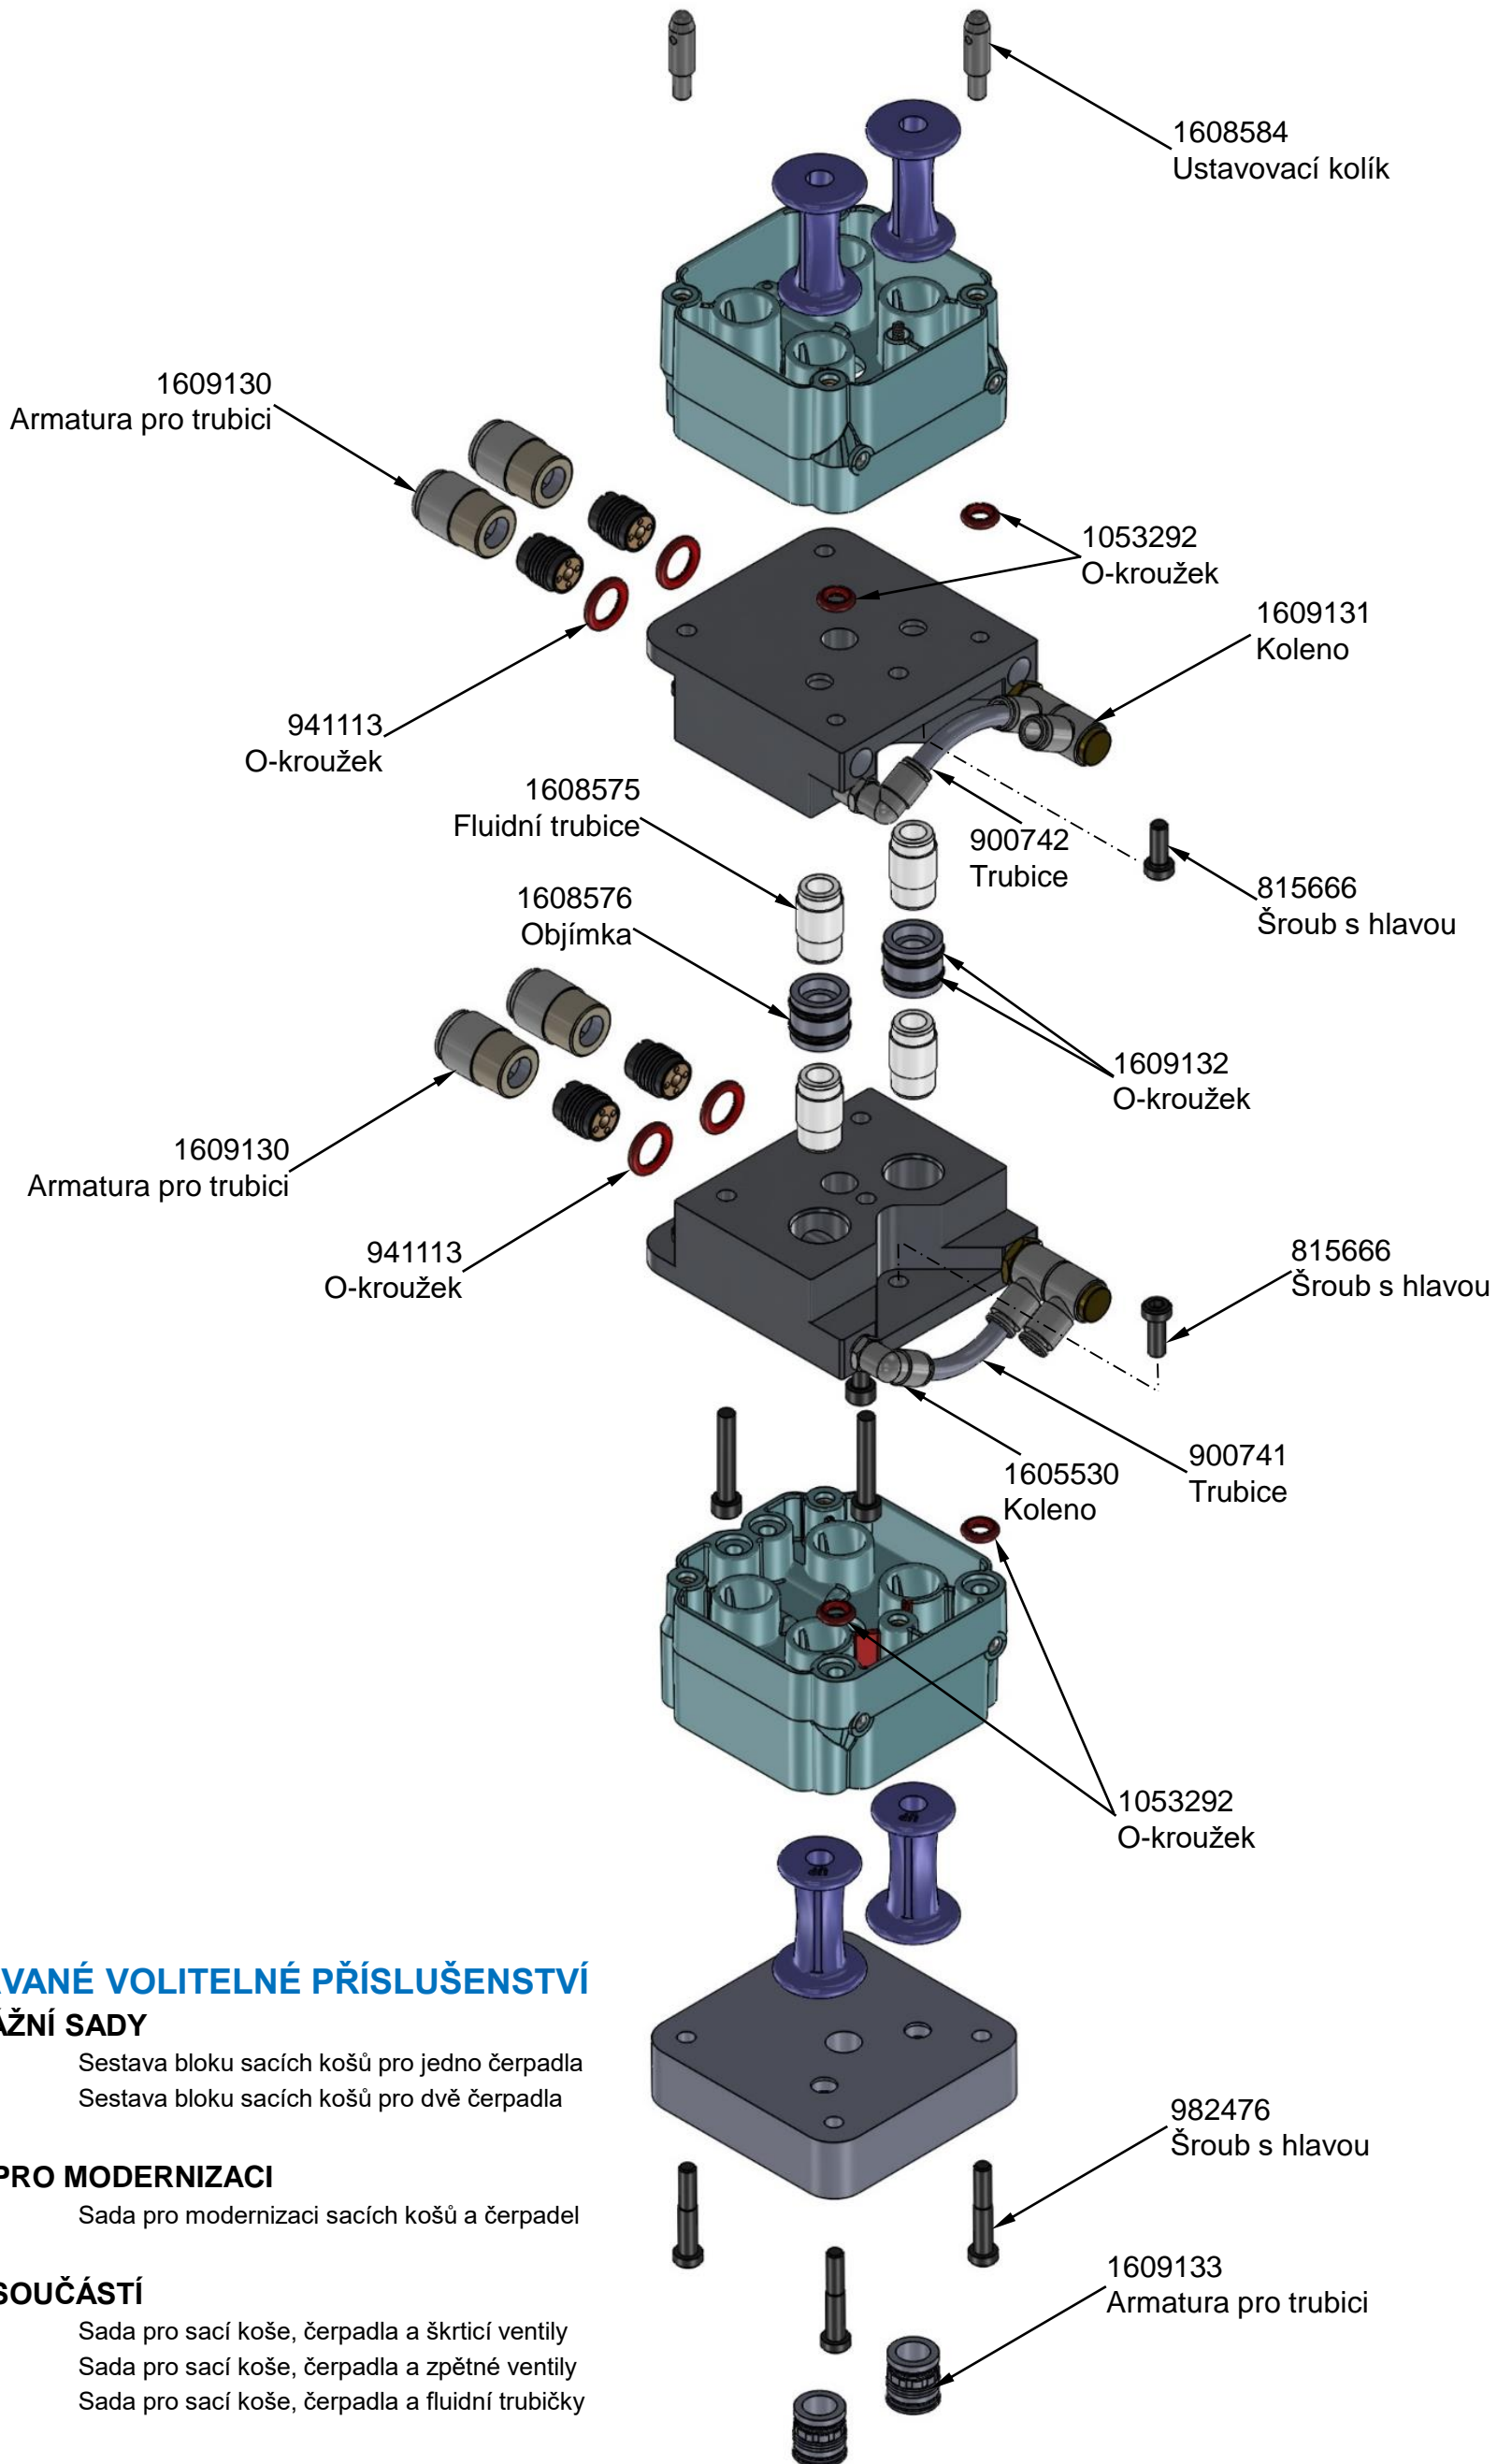

# Blok sacích košů pro Spectrum® VT

## 1609155 Sestava bloku sacích košů pro dvě čerpadla

Úplné informace o dílech a servisu naleznete v návodu k čerpadlu Spectrum VT.

### DODÁVANÉ VOLITELNÉ PŘÍSLUŠENSTVÍ MONTÁŽNÍ SADY

- 1609156 Sestava bloku sacích košů pro jedno čerpadla
- 1609157 Sestava bloku sacích košů pro dvě čerpadla

### SADY SOUČÁSTÍ

- 1609213 Sada pro sací koše, čerpadla a škrťací ventily
- 1609214 Sada pro sací koše, čerpadla a zpětné ventily
- 1609215 Sada pro sací koše, čerpadla a fluidní trubičky