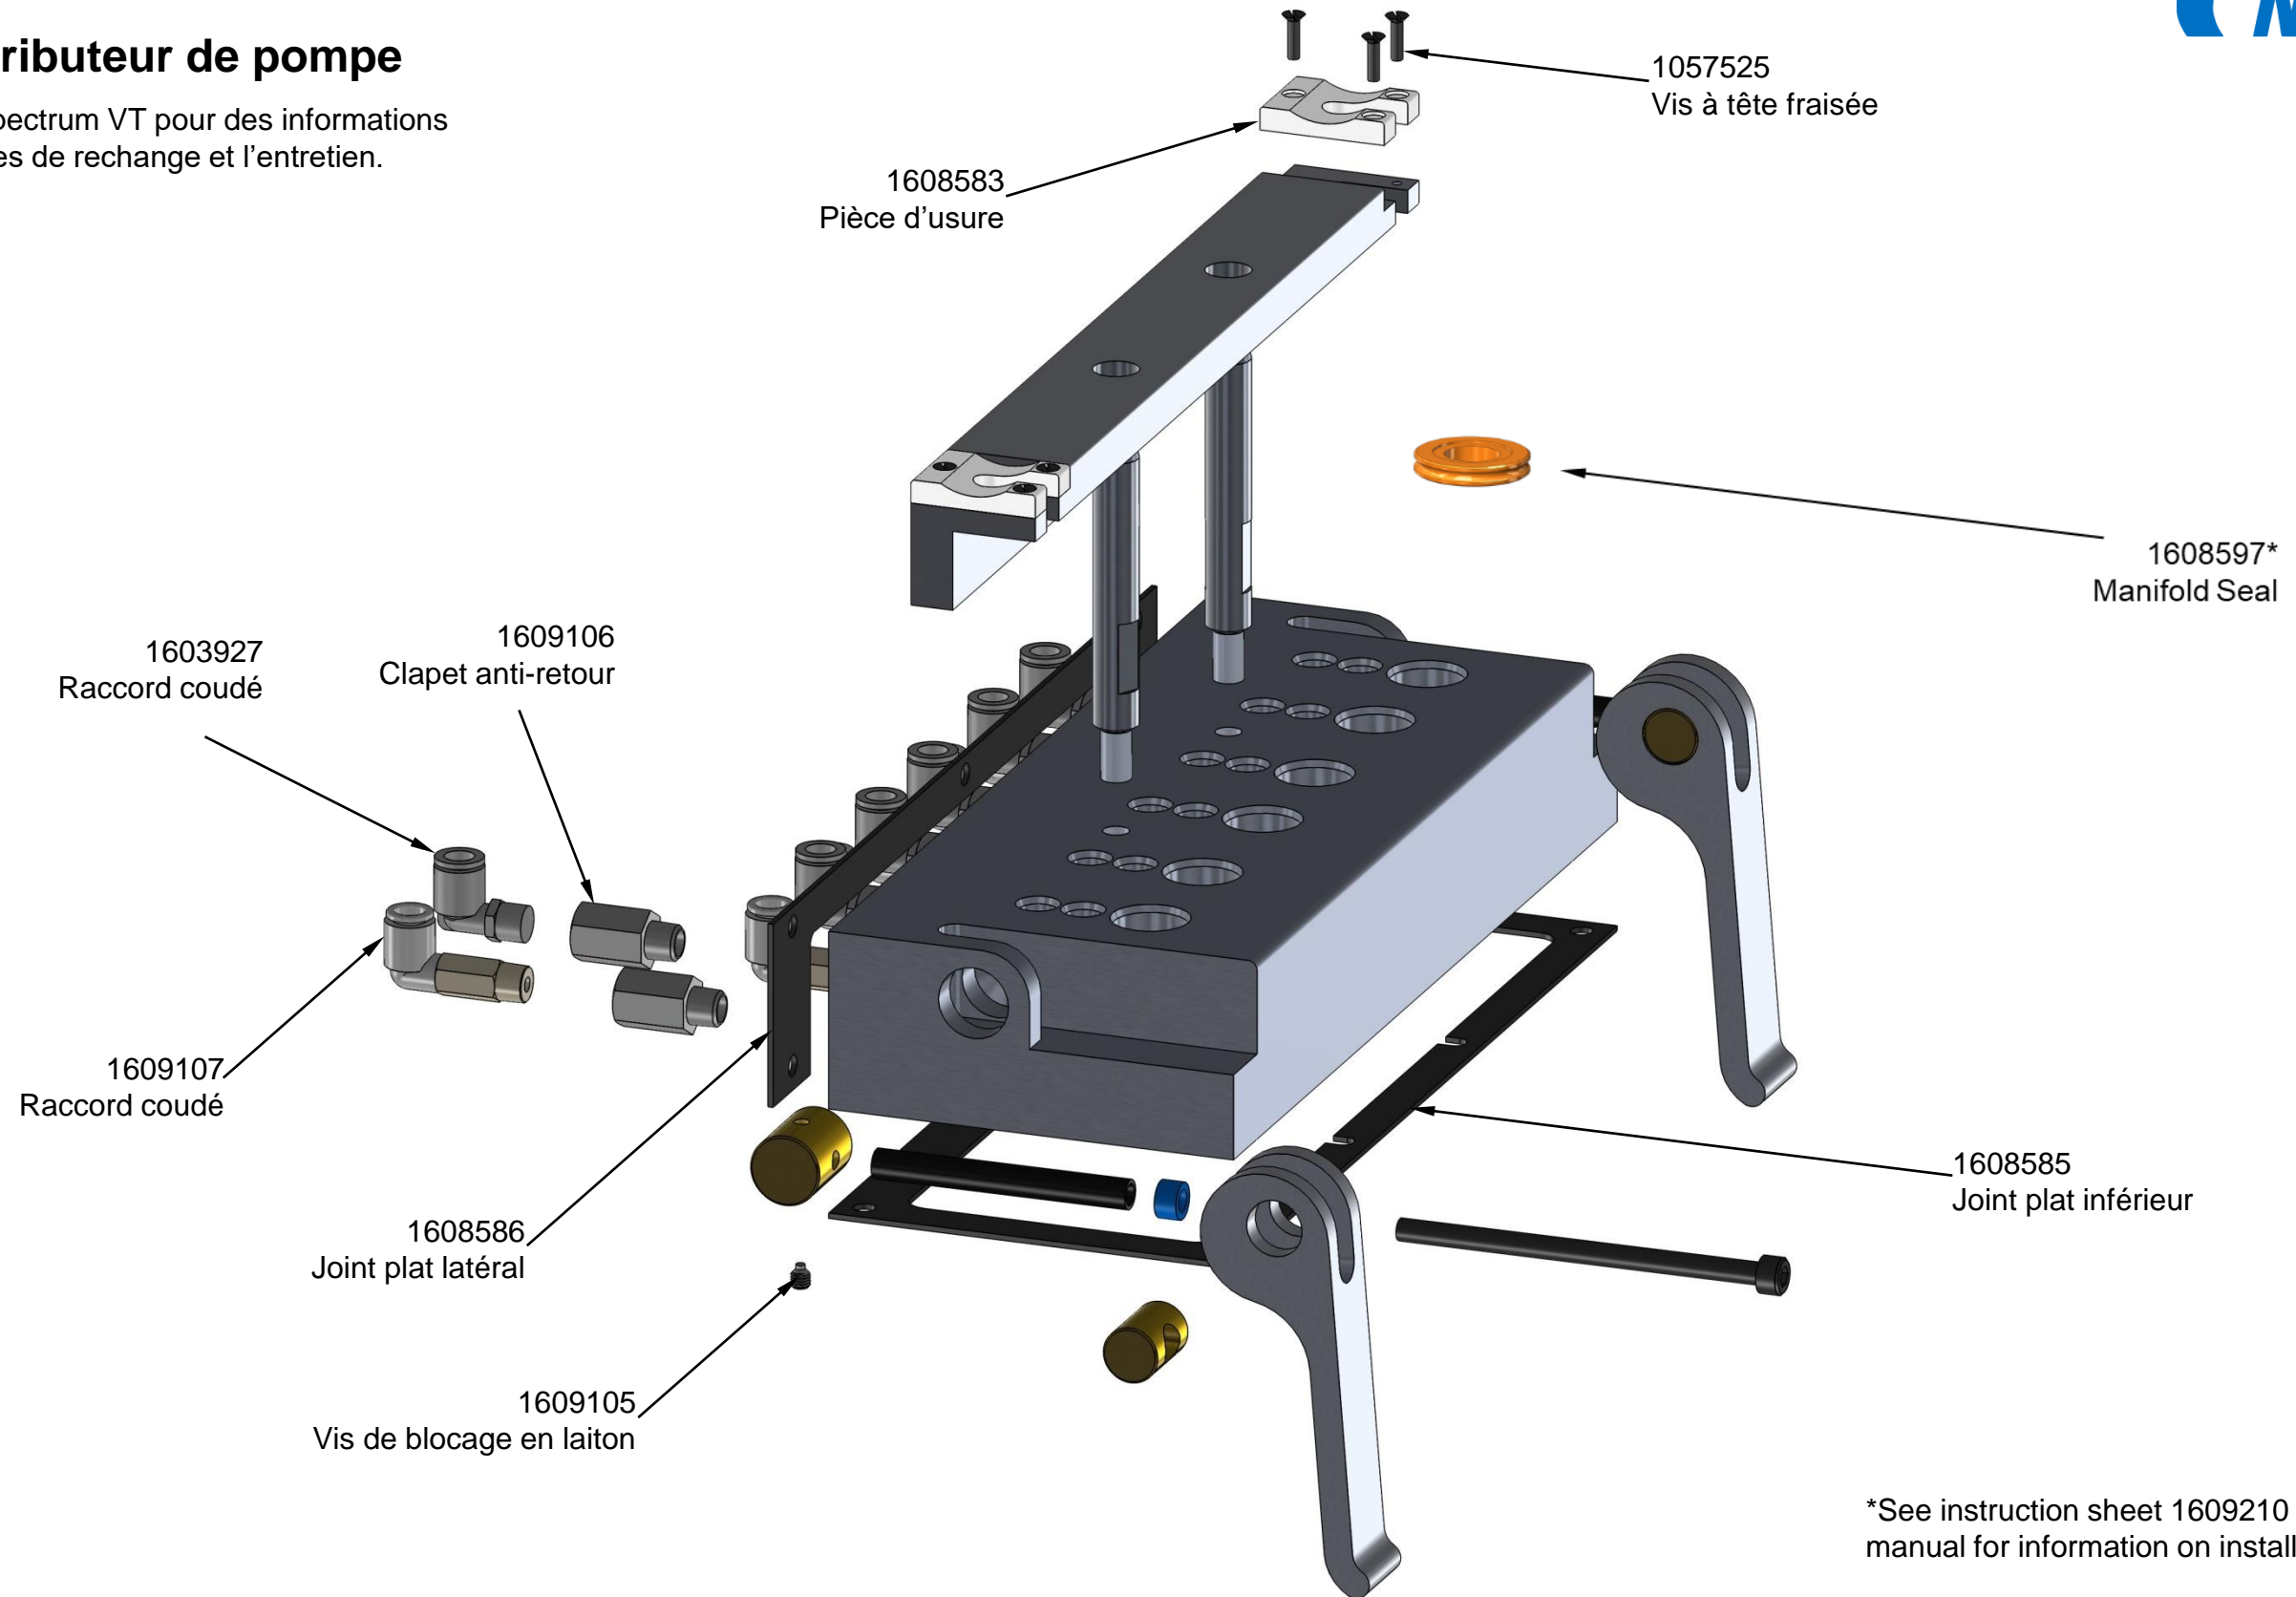

Distributeur de pompe Spectrum® VT

Ensemble distributeur de pompe

Consulter le manuel Spectrum VT pour des informations complètes sur les pièces de rechange et l'entretien.

*See instruction sheet 1609210 or the product manual for information on installation.