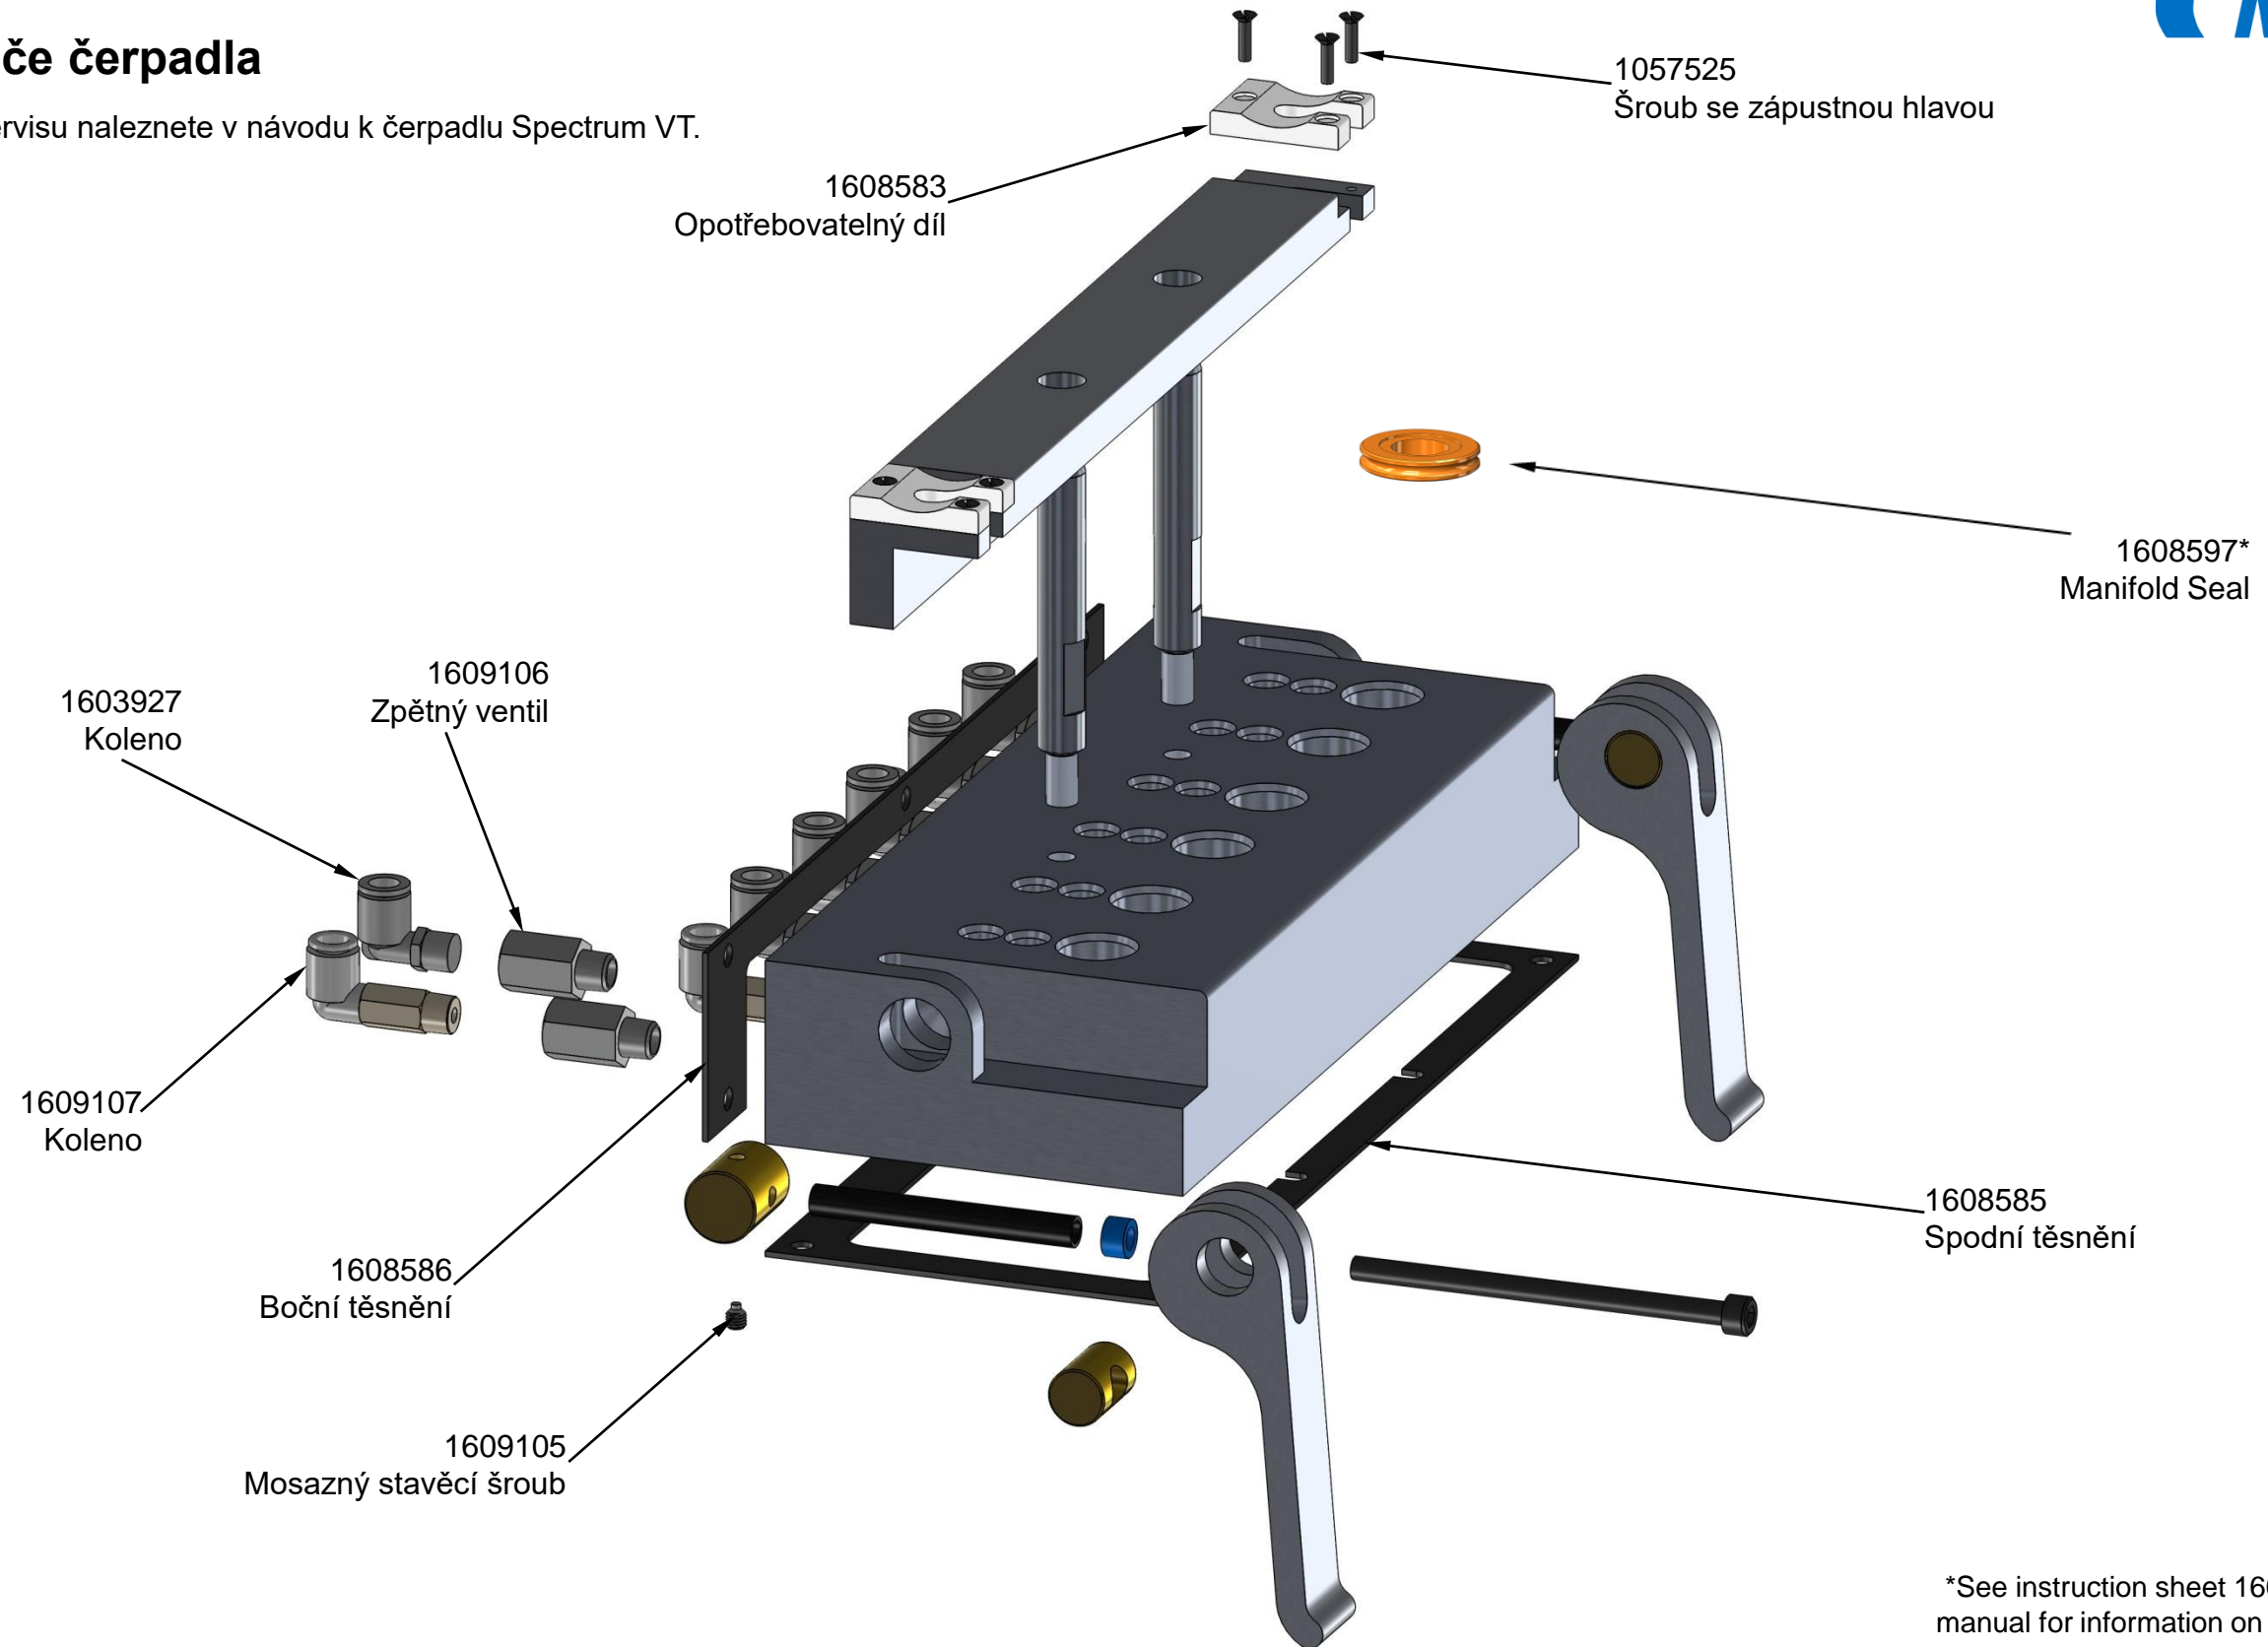

Rozdělovač čerpadla Spectrum® VT

Sestava rozdělovače čerpadla

Úplné informace o dílech a servisu naleznete v návodu k čerpadlu Spectrum VT.

*See instruction sheet 1609210 or the product manual for information on installation.