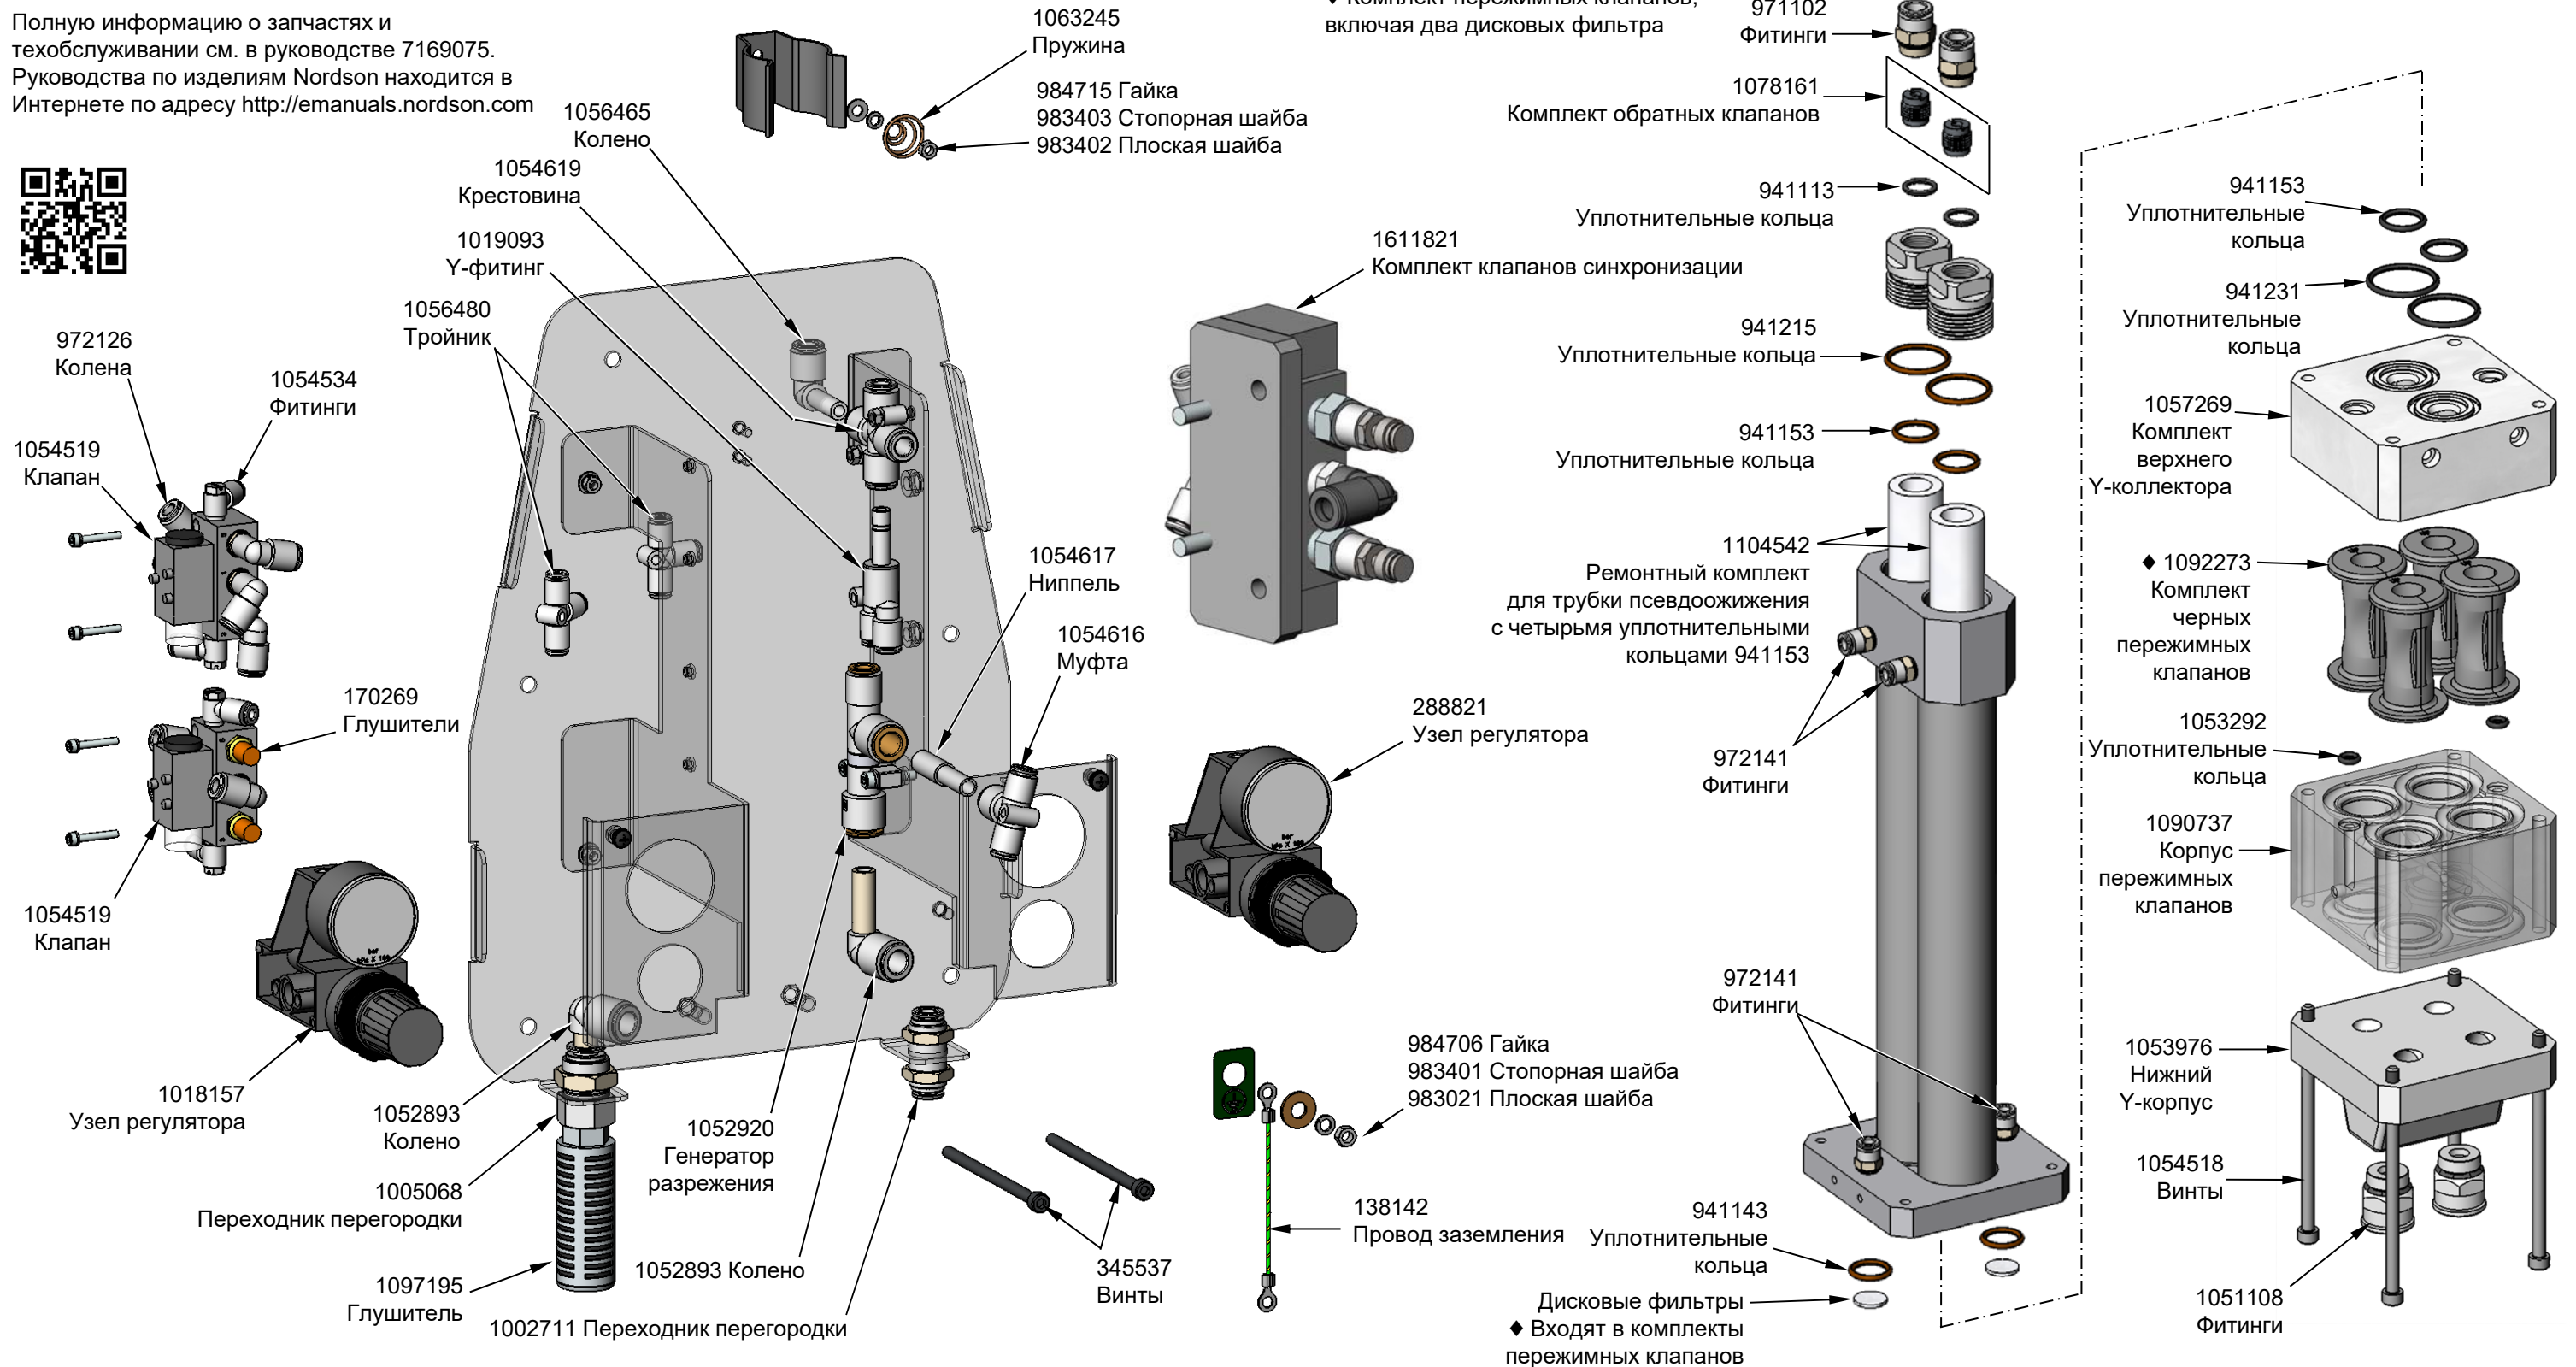

Высокопроизводительный перекачивающий порошковый насос Prodigy® поколения II HDLV®

1092240 Узел насоса

Полную информацию о запчастях и техобслуживании см. в руководстве 7169075. Руководства по изделиям Nordson находится в Интернете по адресу <http://emanuals.nordson.com>