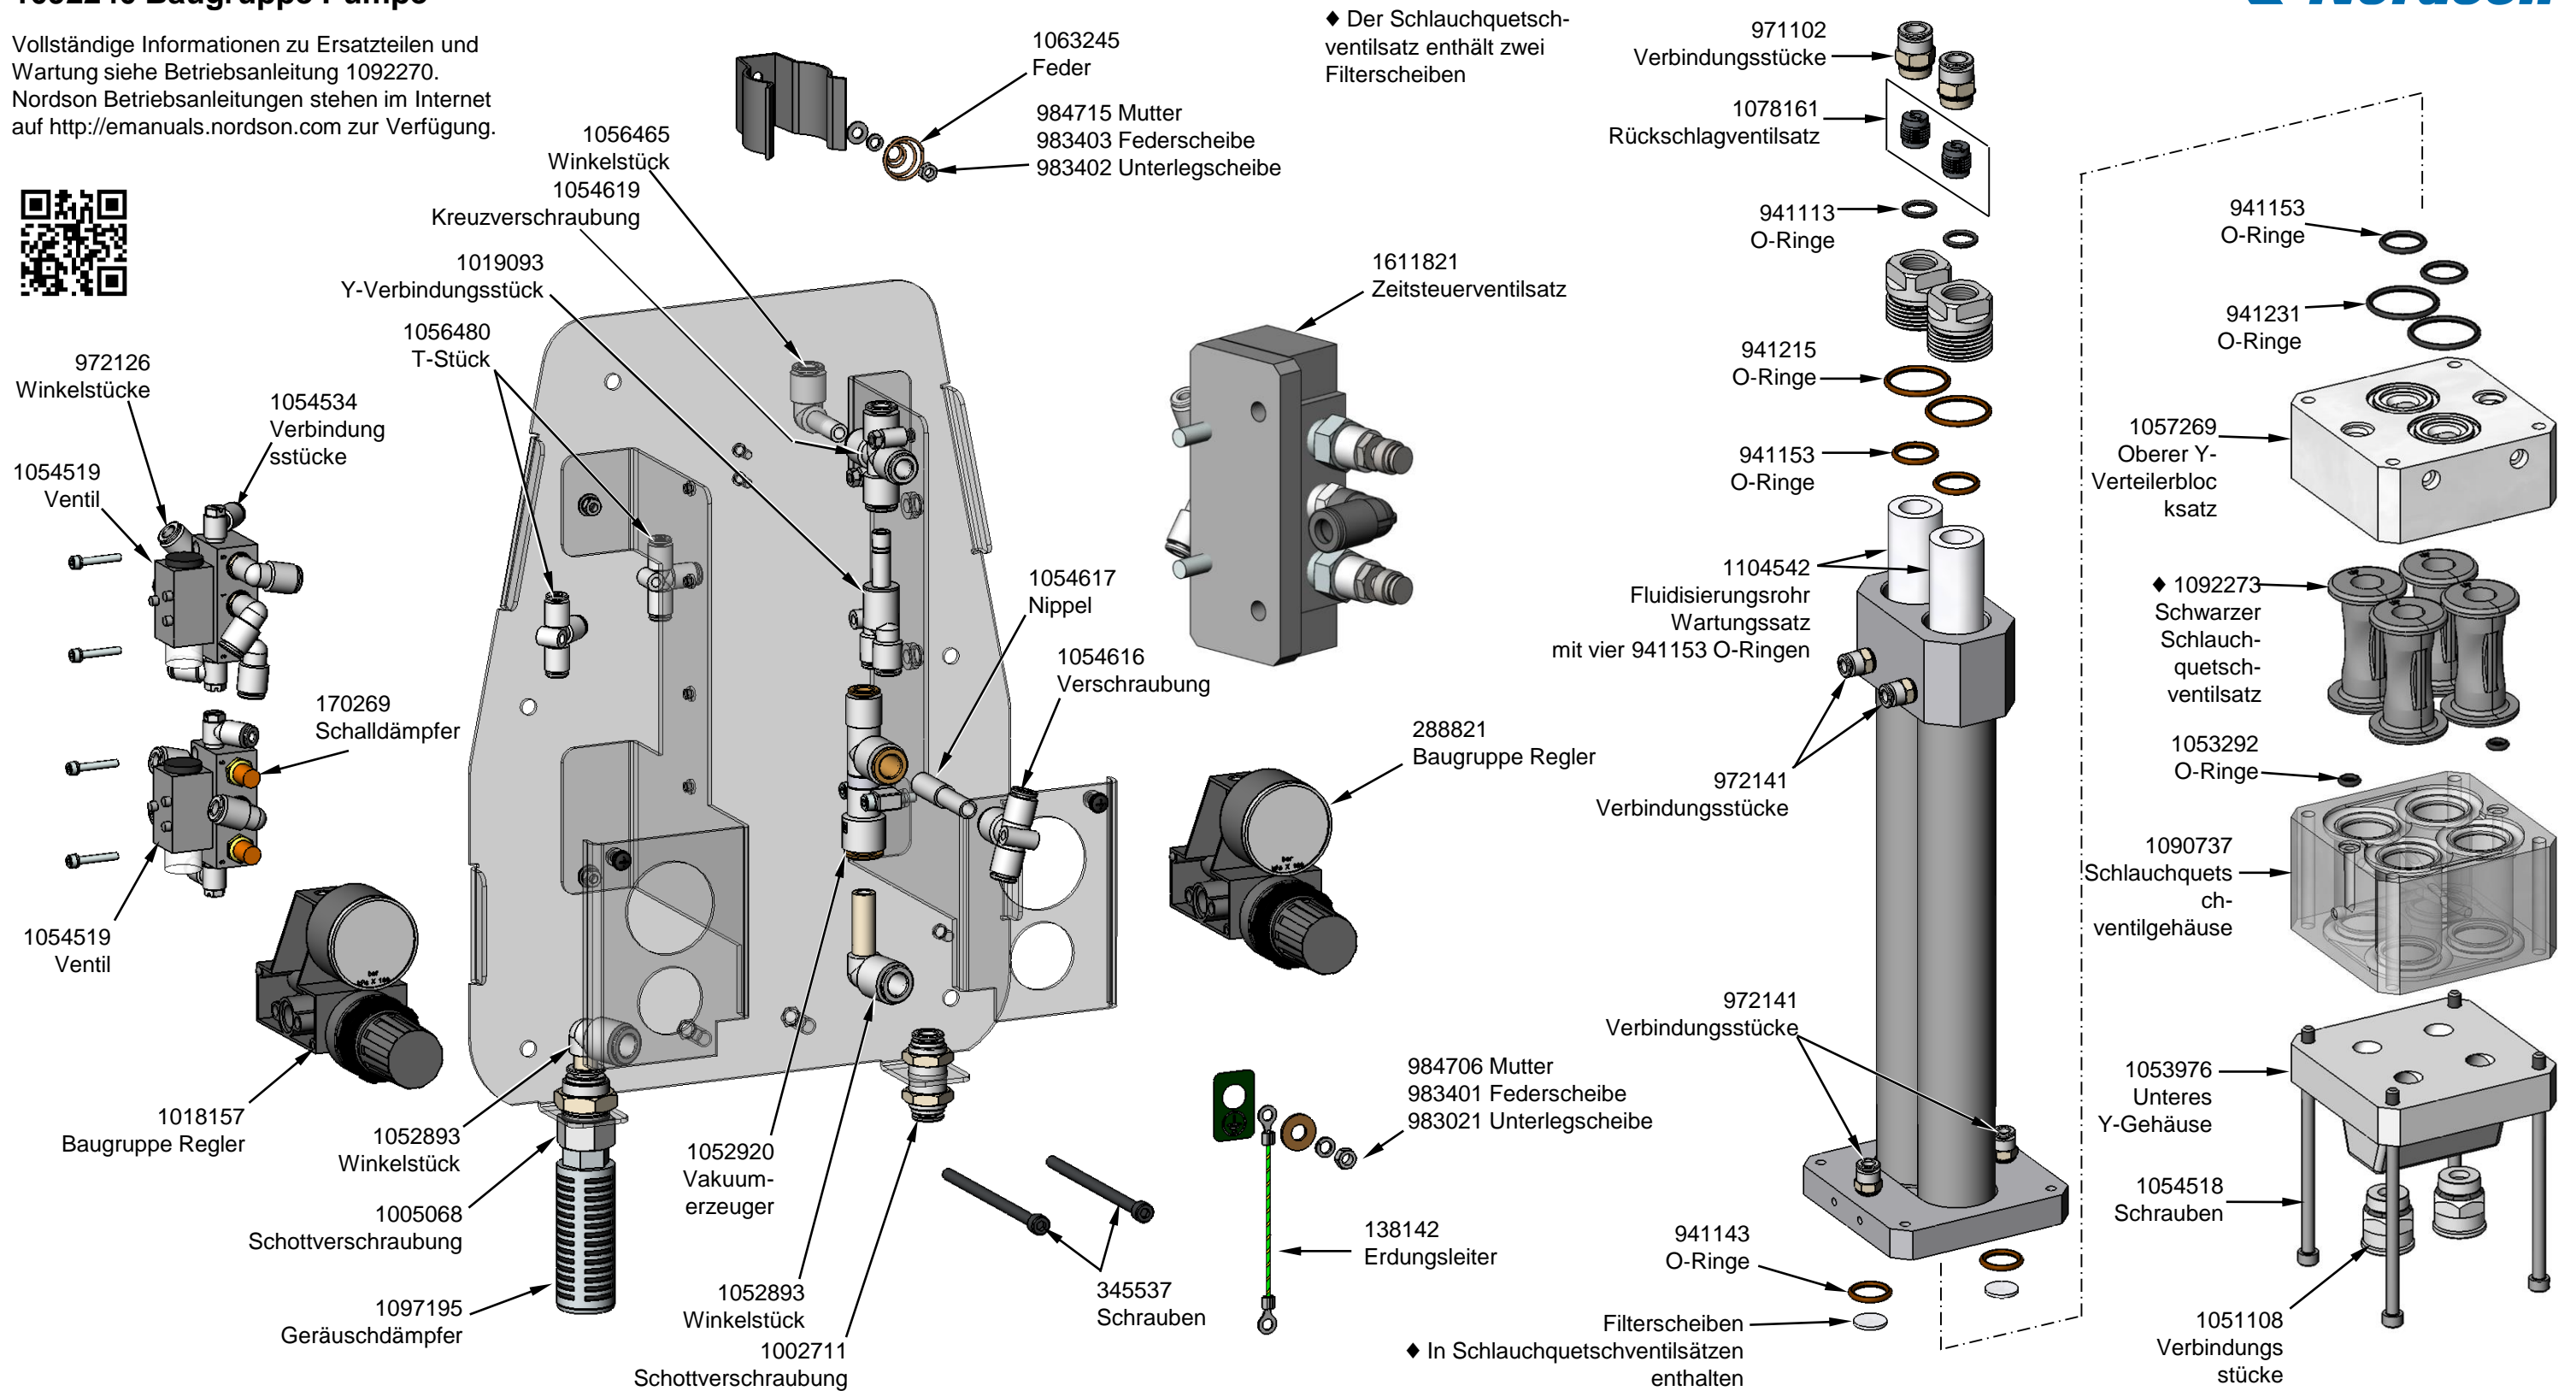

Prodigy® Generation II HDLV® Pulverförderpumpe für hohe Förderleistungen

1092240 Baugruppe Pumpe

Vollständige Informationen zu Ersatzteilen und Wartung siehe Betriebsanleitung 1092270. Nordson Betriebsanleitungen stehen im Internet auf <http://emanuals.nordson.com> zur Verfügung.