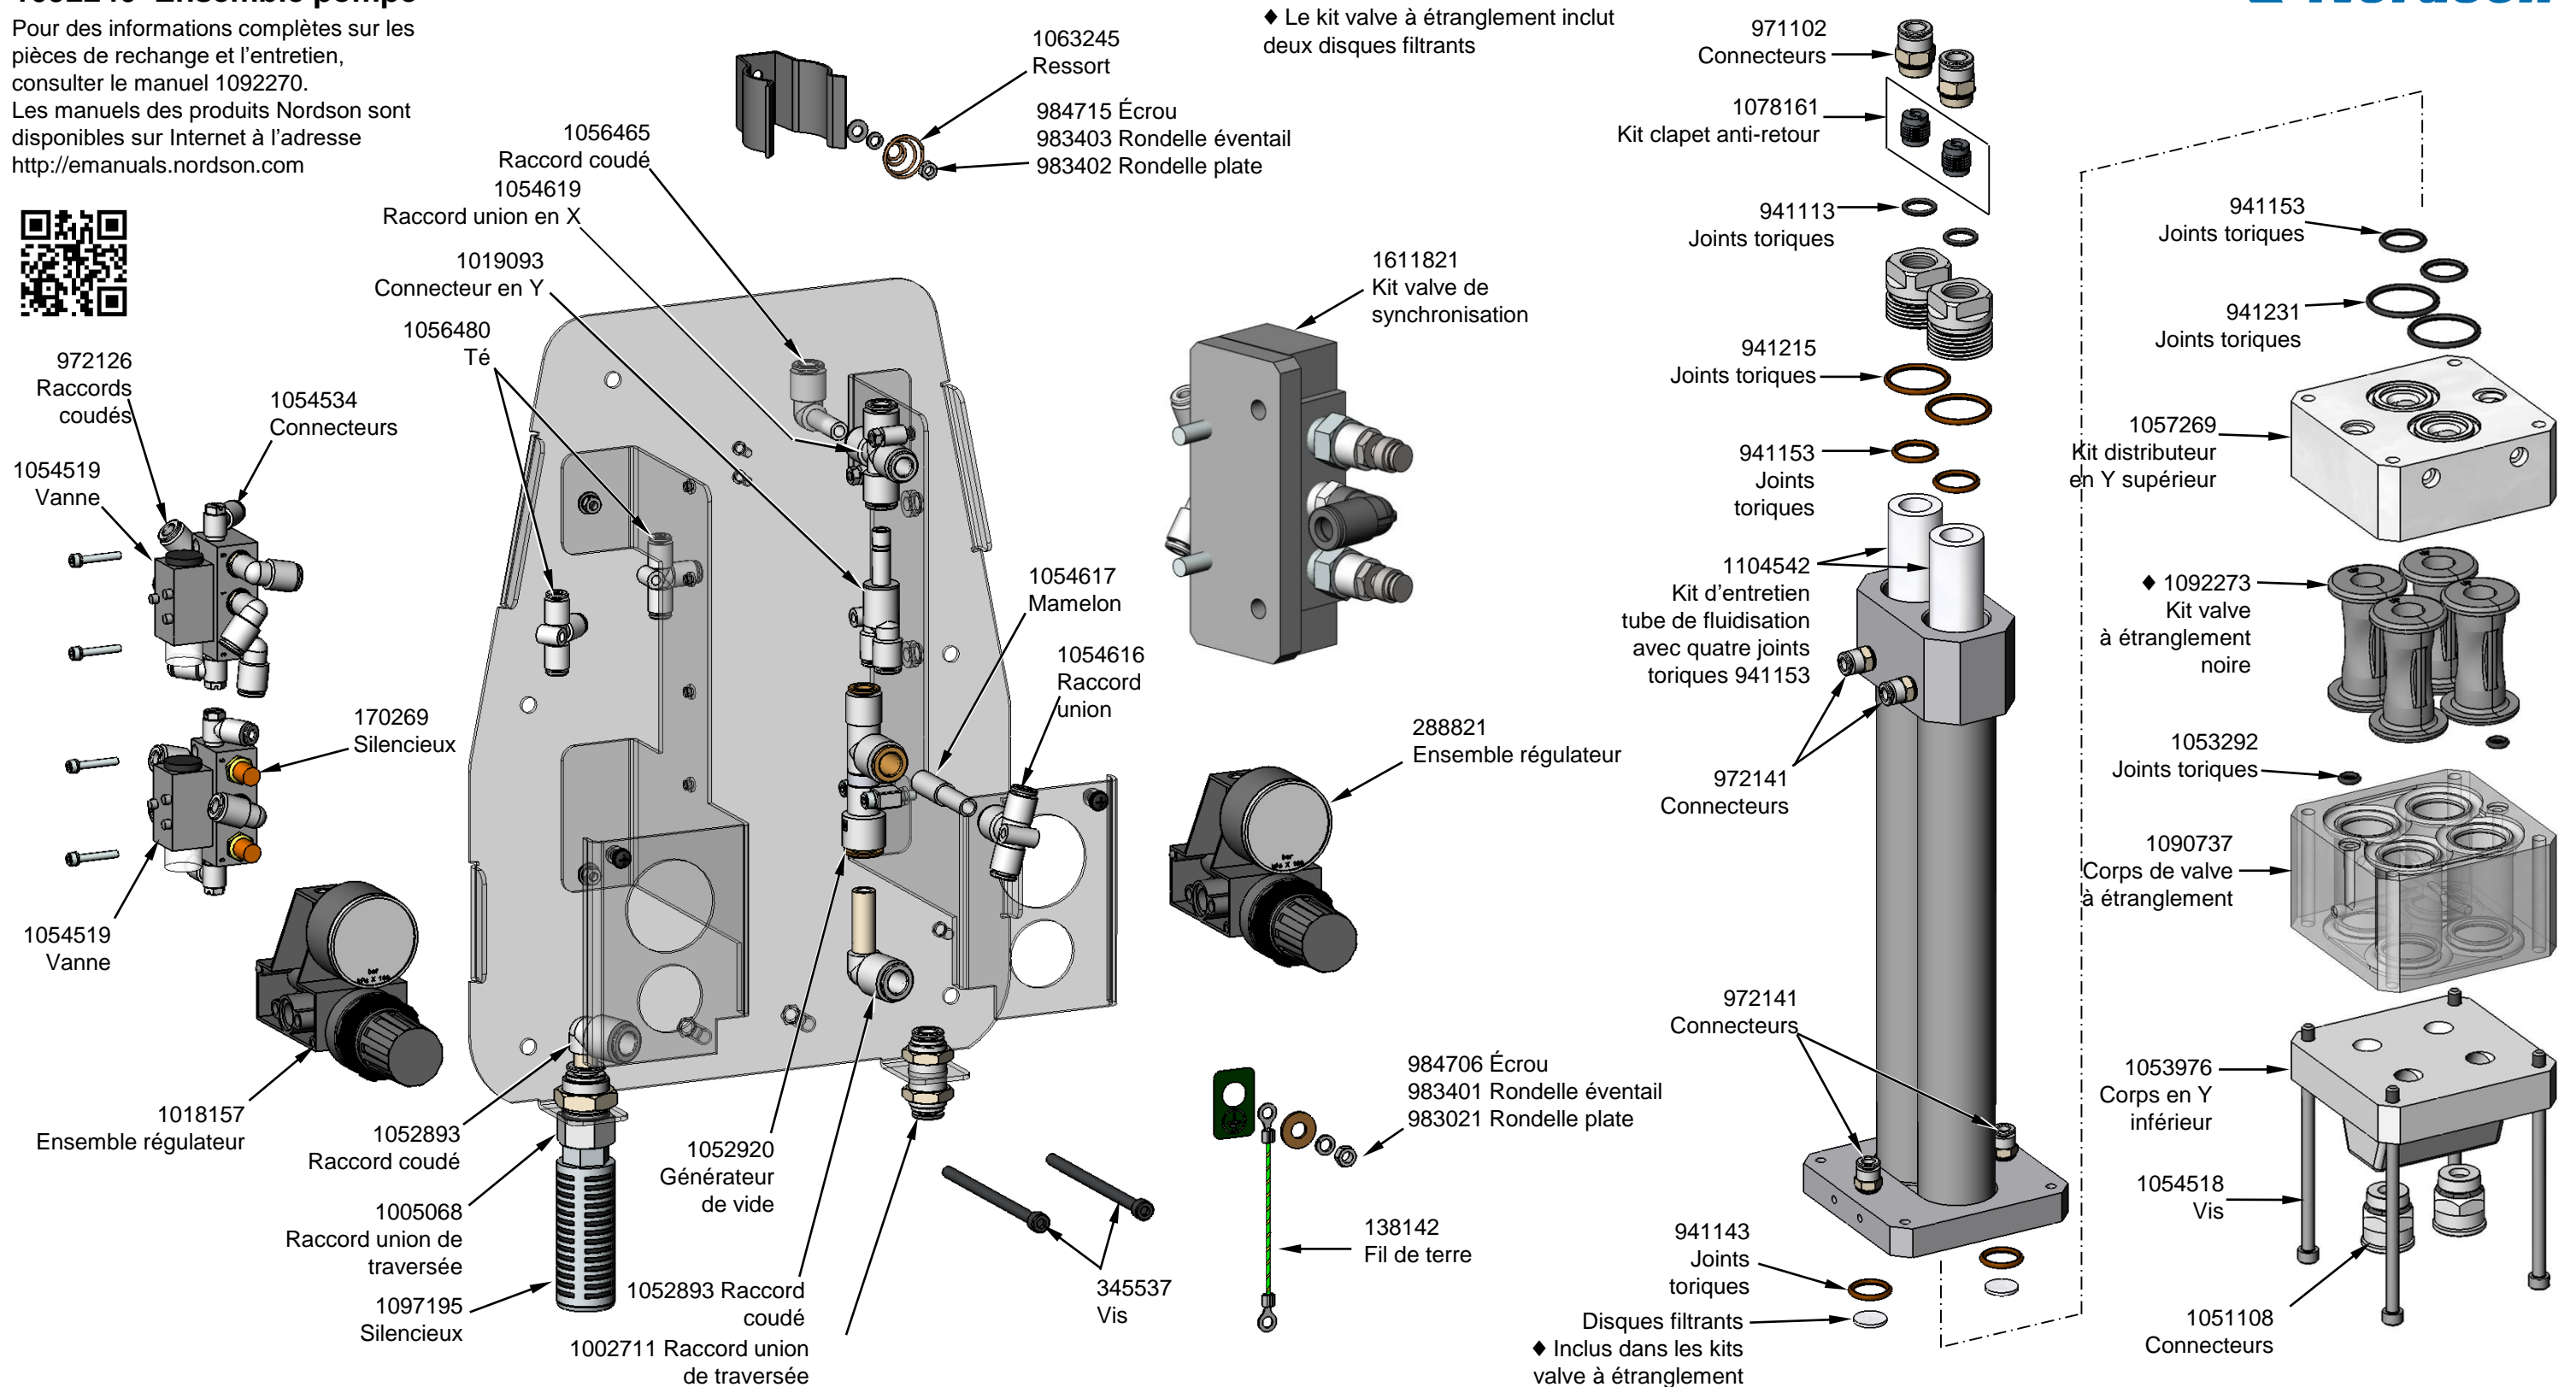

Pompe de transfert de poudre HDLV® à haute capacité Prodigy® Génération II

1092240 Ensemble pompe

Pour des informations complètes sur les pièces de rechange et l'entretien, consulter le manuel 1092270. Les manuels des produits Nordson sont disponibles sur Internet à l'adresse <http://emanuals.nordson.com>