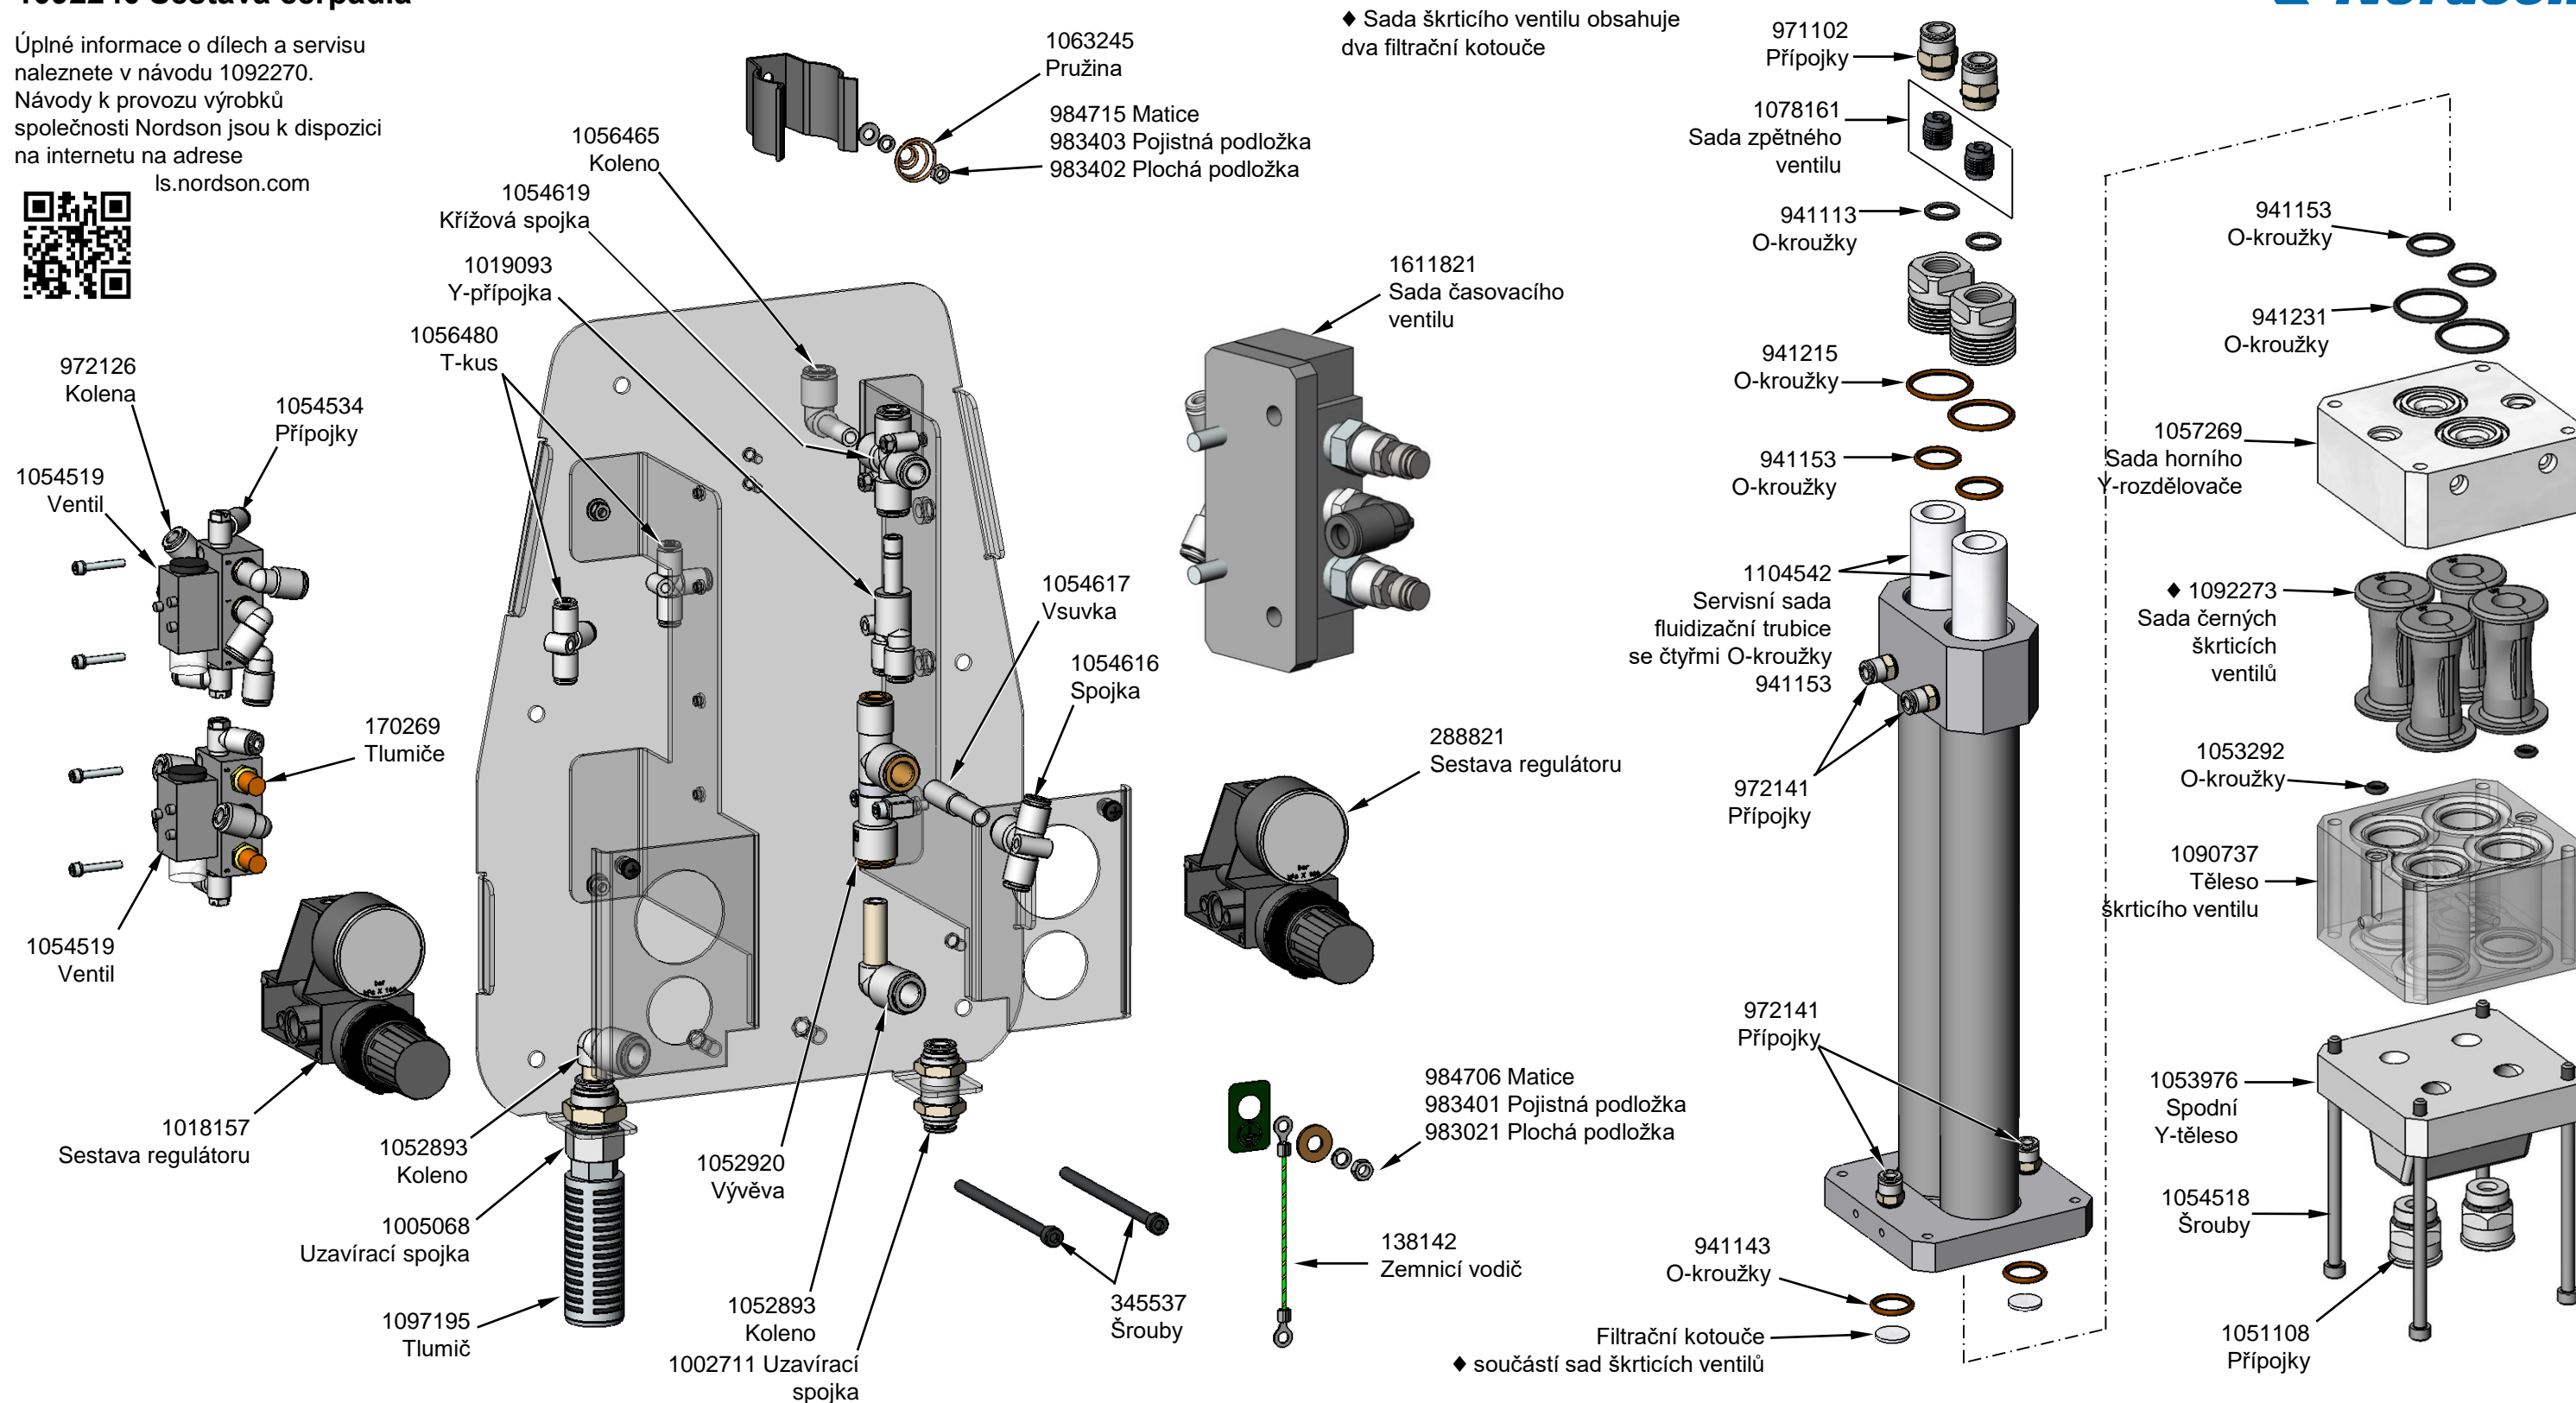

Velkokapacitní přečerpávací práškové čerpadlo Prodigy® HDLV® II. generace

1092240 Sestava čerpadla

Úplné informace o dílech a servisu naleznete v návodu 1092270. Návody k provozu výrobků společnosti Nordson jsou k dispozici na internetu na adrese

ls.nordson.com

Nordson Corporation
Powder Customer Service

300 Nordson Drive • Amherst, OH 44001 • (800) 433-9319
Email: finishing_csc@nordson.com
www.nordson.com

Nordson Canada, Limited

1211 Denison Street • Markham, Ontario L3R 4B3
(800) 463-3200
www.nordson.ca

Nordson Deutschland GmbH

Heinrich-Hertz-Strasse 42 • 40699 Erkrath, Německo
Telefon: 49-211-9205-0
E-mail: ics.eu@de.nordson.com
www.nordson.com/ics

P/N 7593693_05 Czech –

- Překlad originálu -

Vydání 4/18