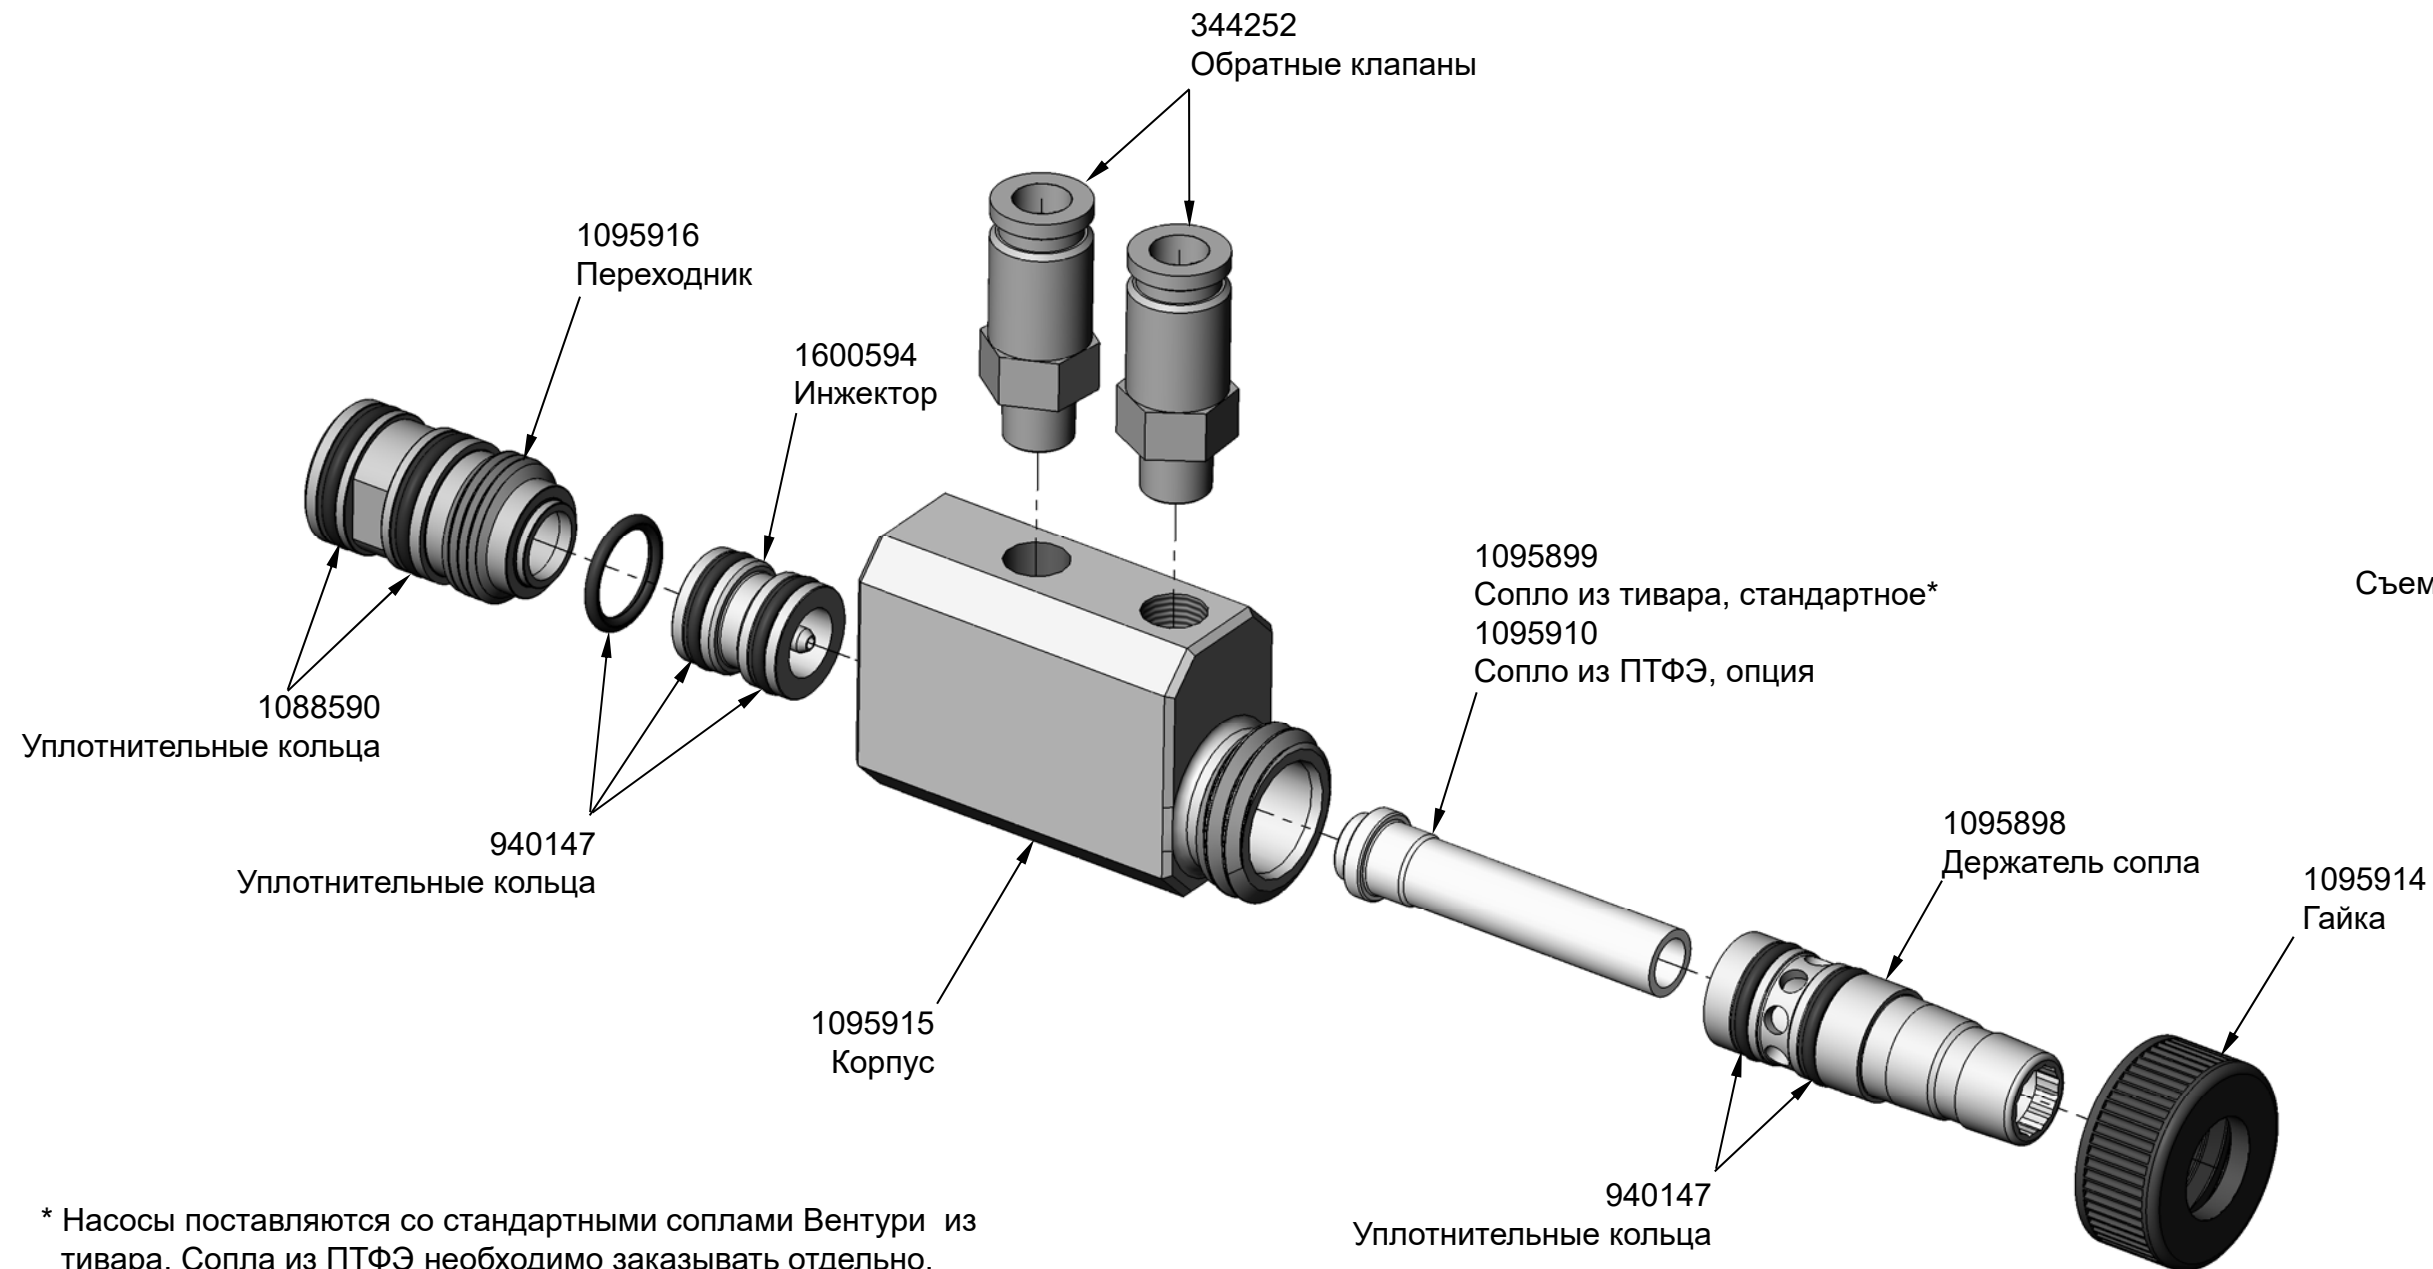

1095926 Узел прямооточного насоса

* Насосы поставляются со стандартными соплами Вентури из тивара. Сопла из ПТФЭ необходимо заказывать отдельно.

Дополнительные инструменты