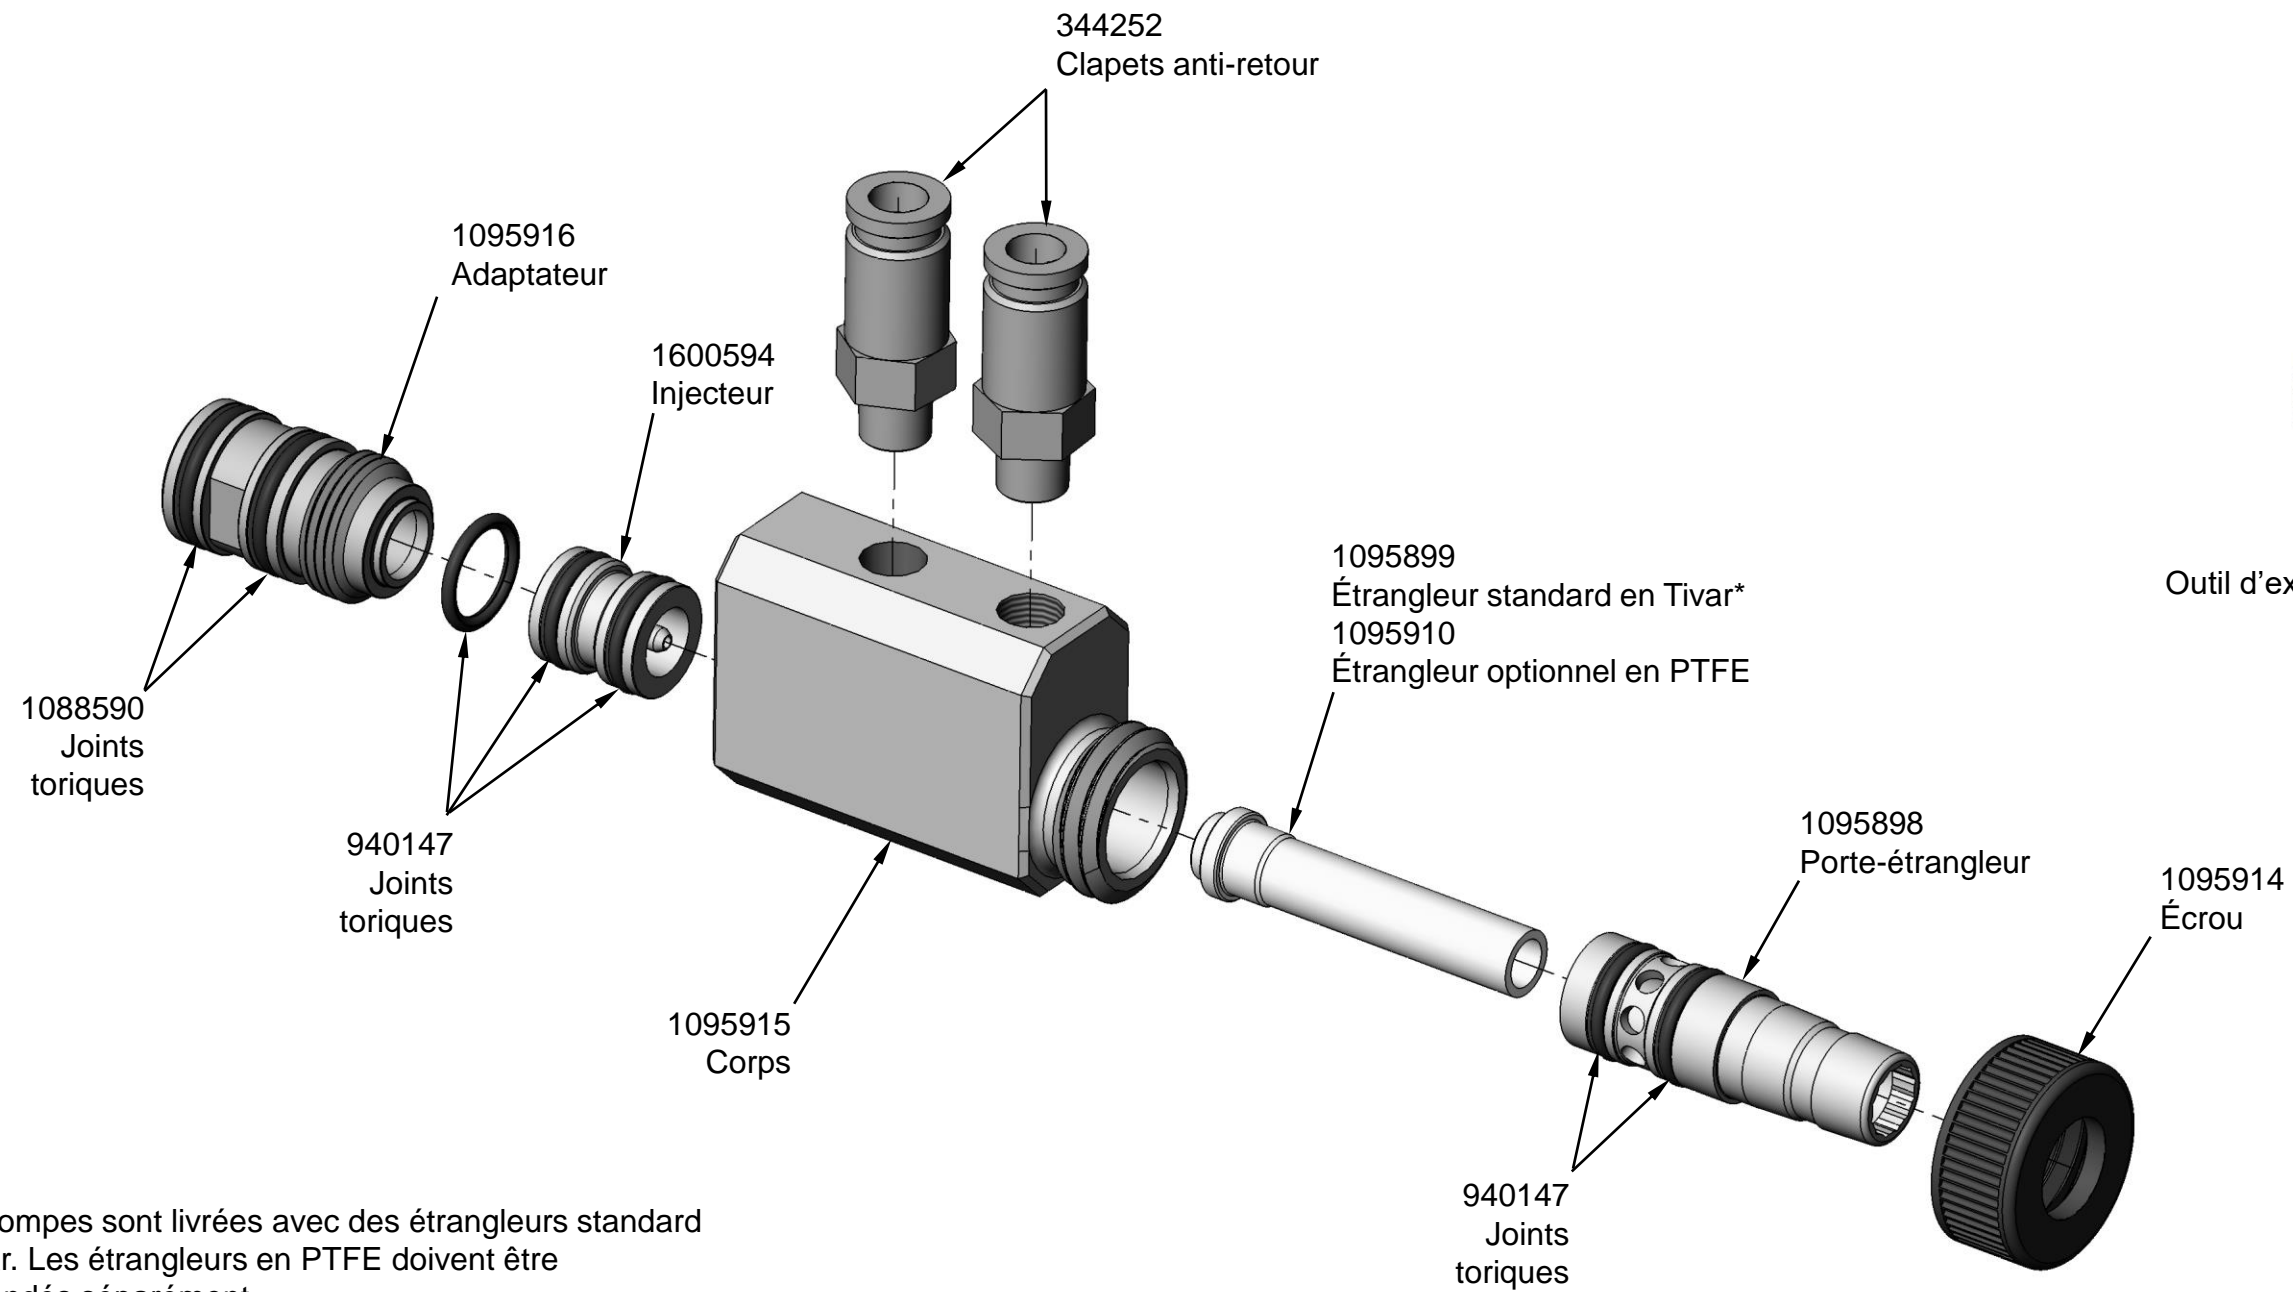

Pompe d'alimentation en poudre en ligne Encore®

1095926 Ensemble pompe en ligne

Outils en option

1097913
Outil d'extraction d'injecteur

152999
Clé

* Les pompes sont livrées avec des étrangleurs standard en Tivar. Les étrangleurs en PTFE doivent être commandés séparément.