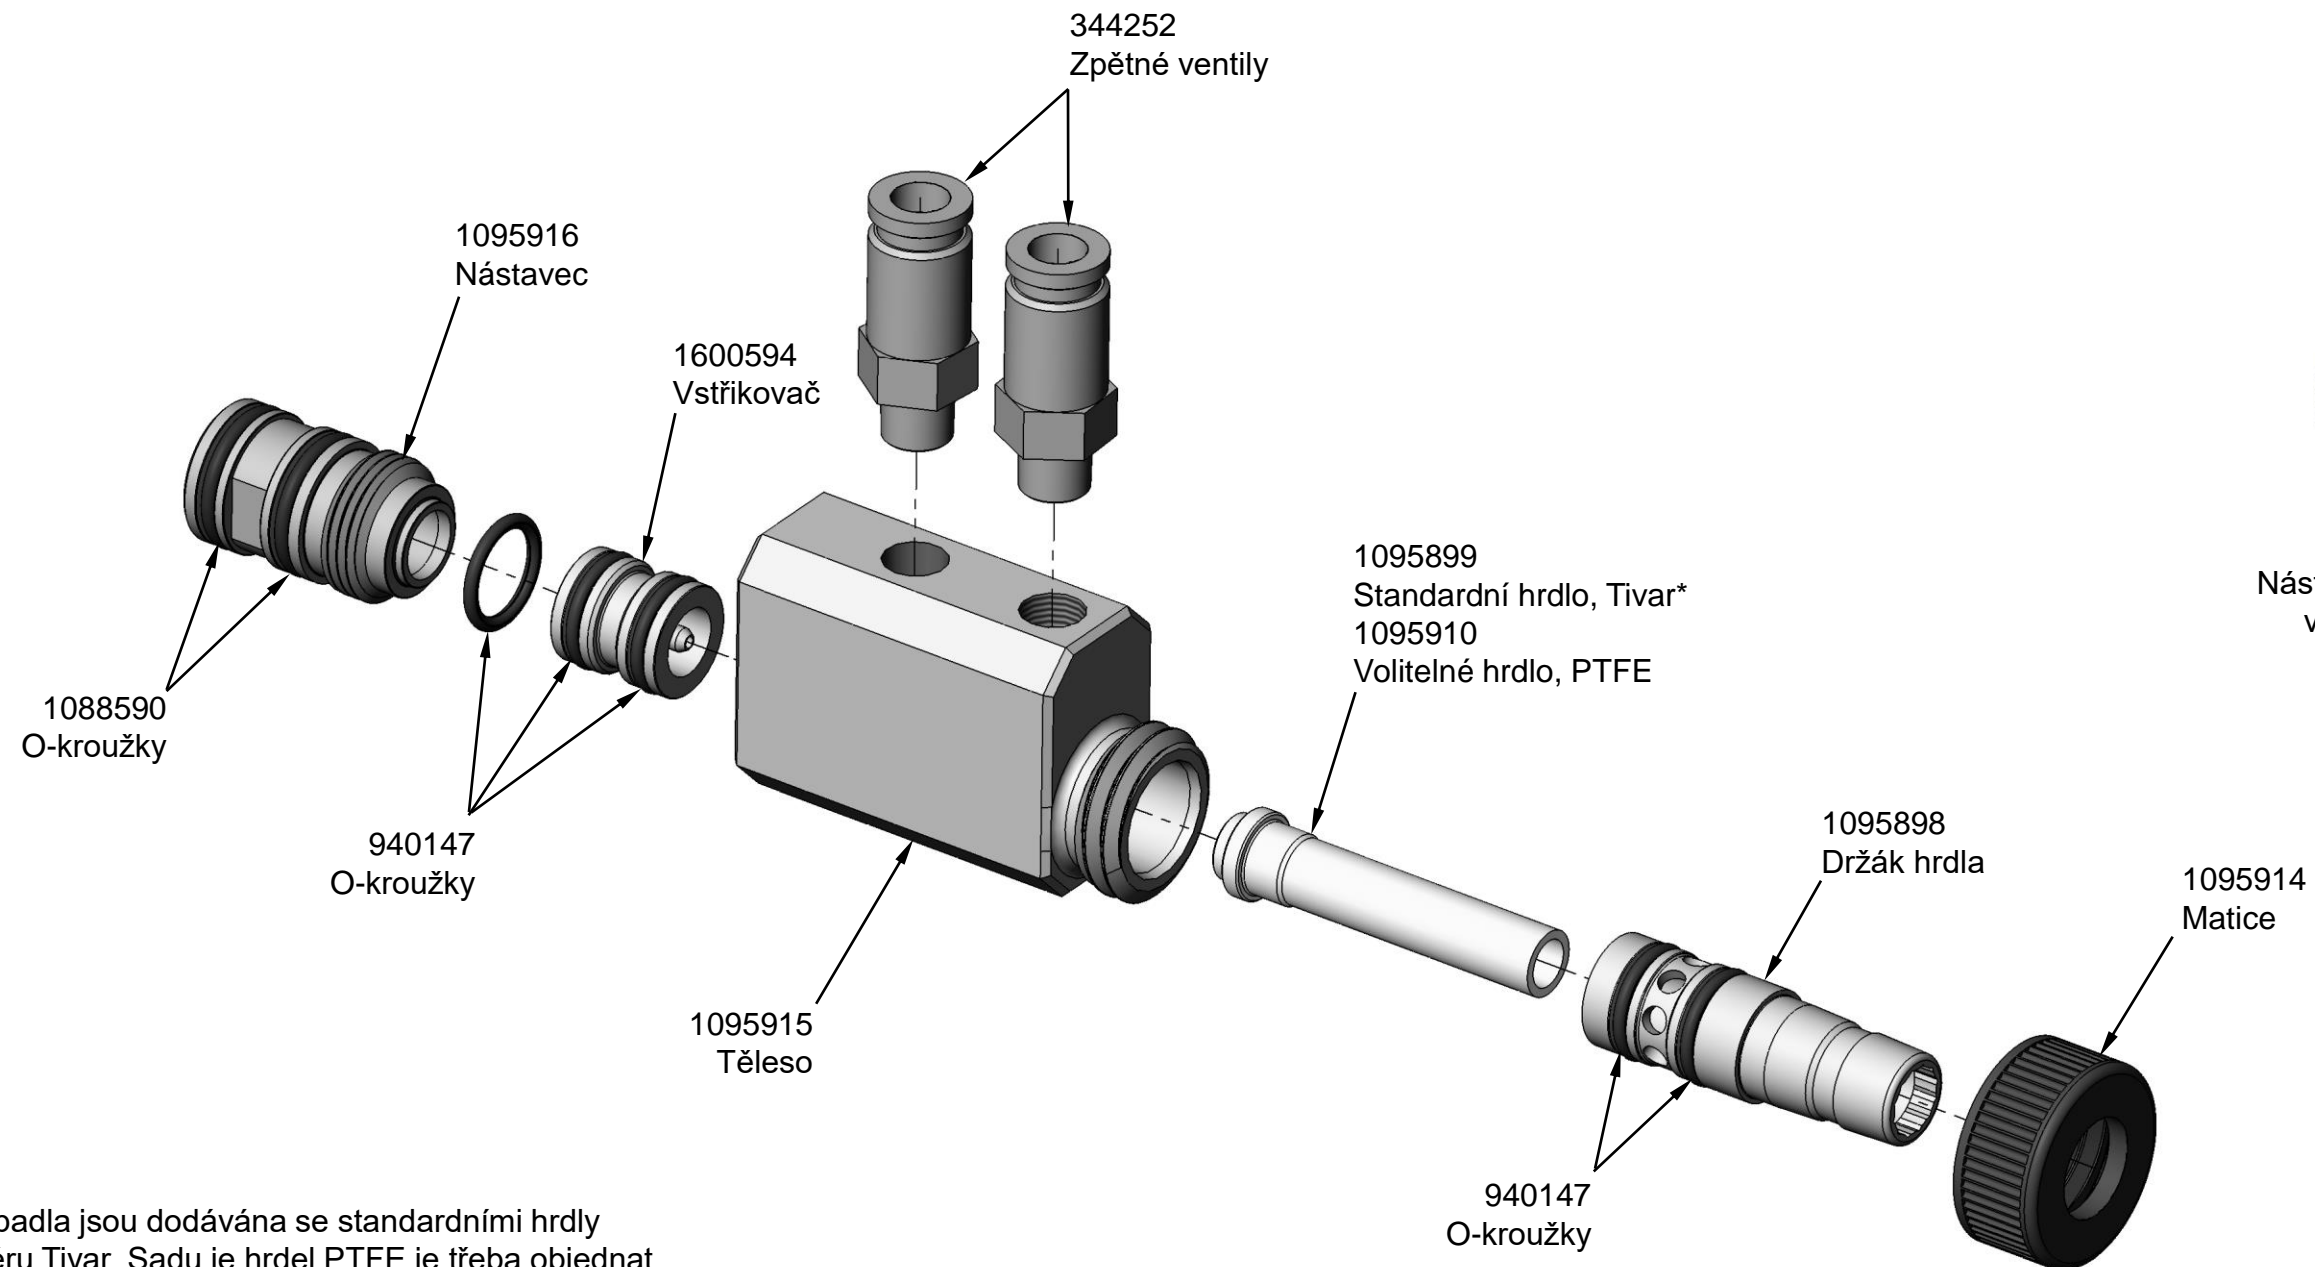

Řadové práškové podávací čerpadlo Encore®

1095926 Sestava řadového čerpadla

Volitelné nástroje

1097913
Nástroj k vytažení
vstřikovače

152999
Klíč

* Čerpadla jsou dodávána se standardními hrdly difuzéru Tivar. Sadu je hrdel PTFE je třeba objednat samostatně.