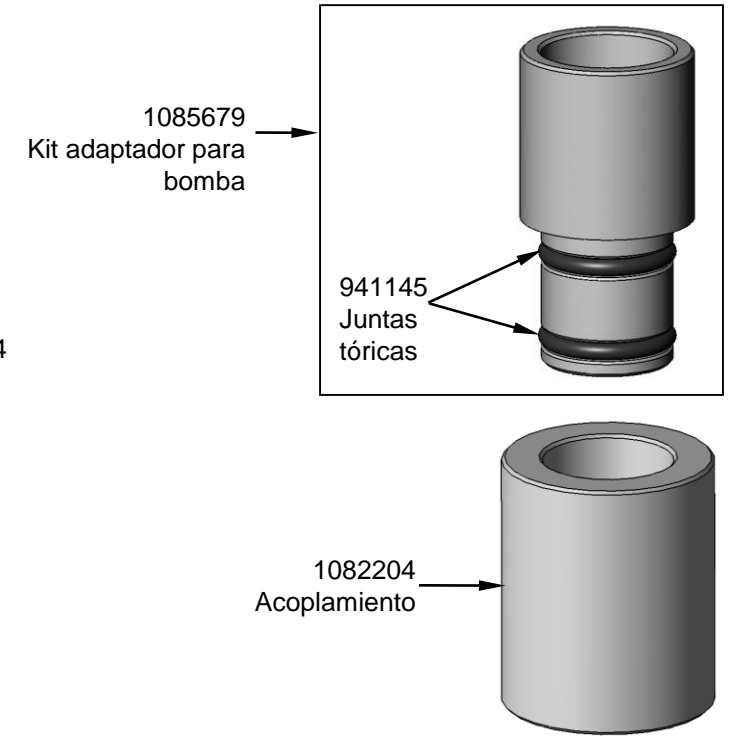

Bomba de alimentación de polvo Encore® 2.ª generación

1095922 Bomba Corona
1095924 Bomba Tribomatic®

**1095924
Conjunto de bomba
Tribomatic**

**1095922
Conjunto de bomba
Corona**

Accesorios de montaje de la bomba opcionales

★ Dos juntas tóricas 1088590 suministradas sueltas con bomba para utilizar con conjuntos de lanzas

**Nordson Corporation
Powder Customer Service**

300 Nordson Drive • Amherst, OH 44001 • (800) 433-9319
email: finishing_csc@nordson.com
www.nordson.com