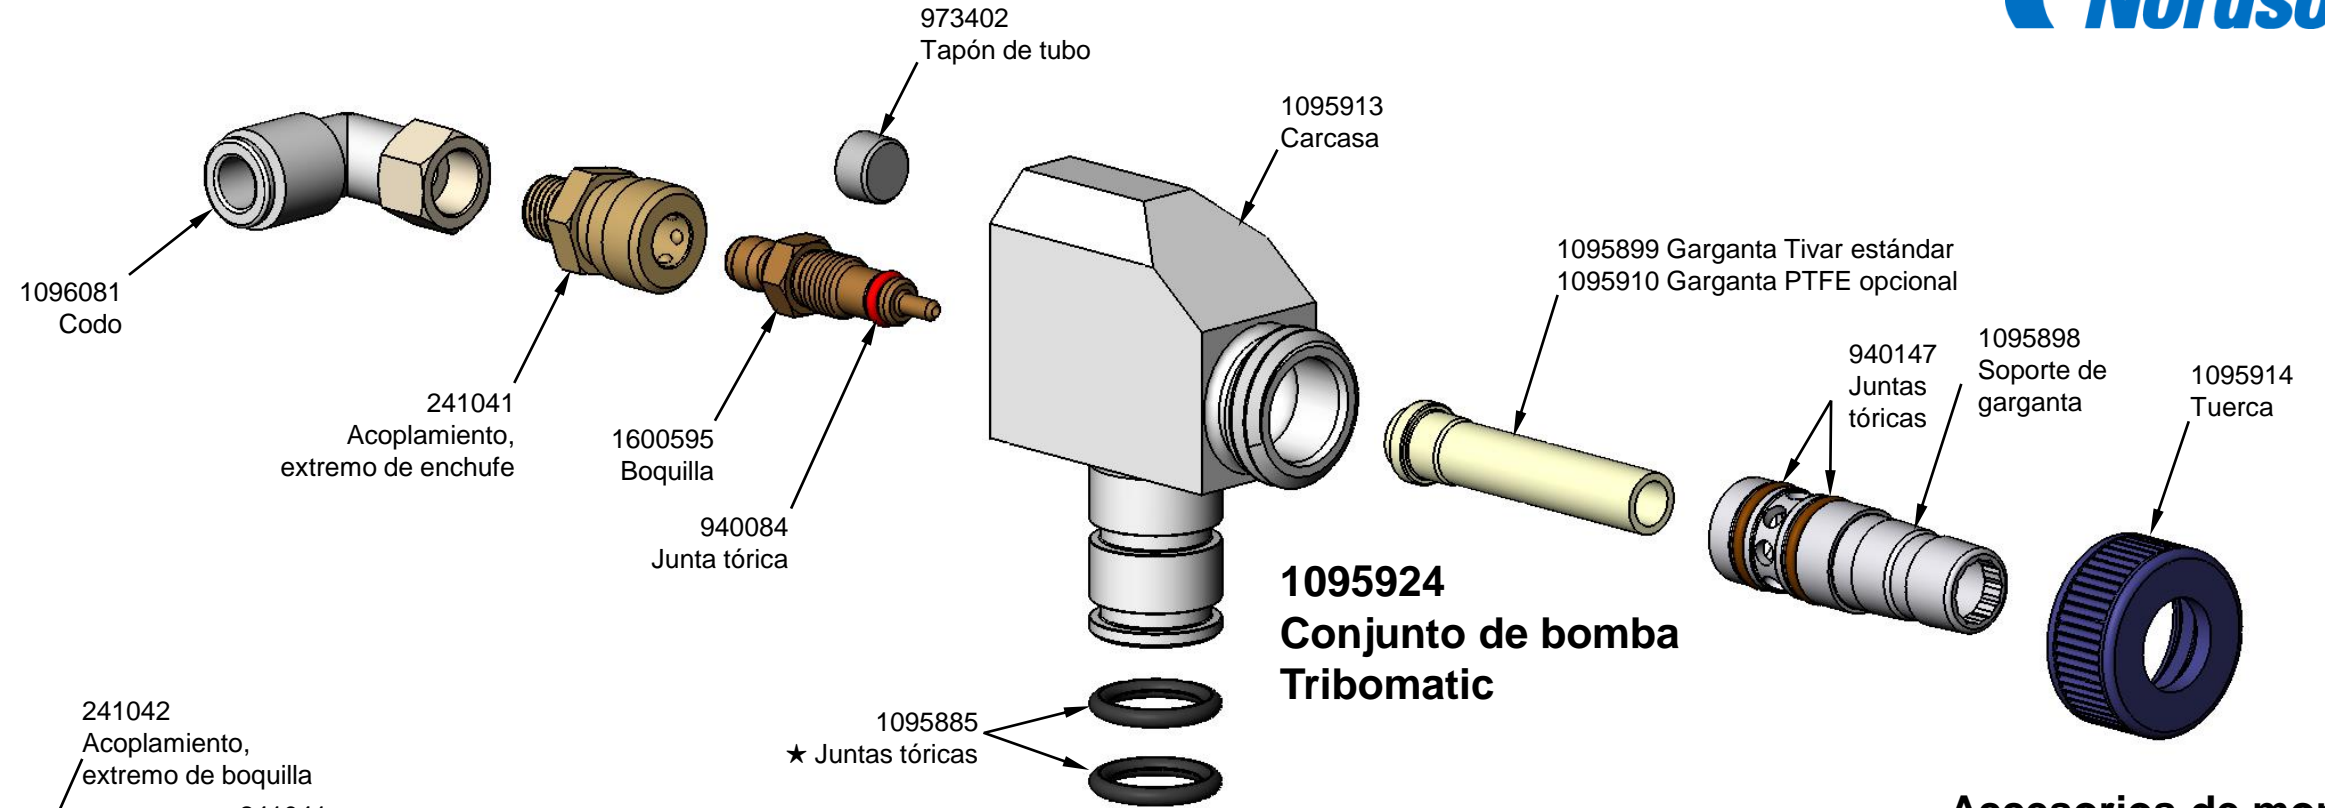

Bomba de alimentación de polvo Encore® 2.ª generación

1095922 Bomba Corona
1095924 Bomba Tribomatic®

**1095924
Conjunto de bomba
Tribomatic**

**1095922
Conjunto de bomba
Corona**

Accesorios de montaje de la bomba opcionales

★ Dos juntas tóricas 1088590 suministradas sueltas con bomba para utilizar con conjuntos de lanzas

**Nordson Corporation
Powder Customer Service**

300 Nordson Drive • Amherst, OH 44001 • (800) 433-9319
email: finishing_csc@nordson.com
www.nordson.com