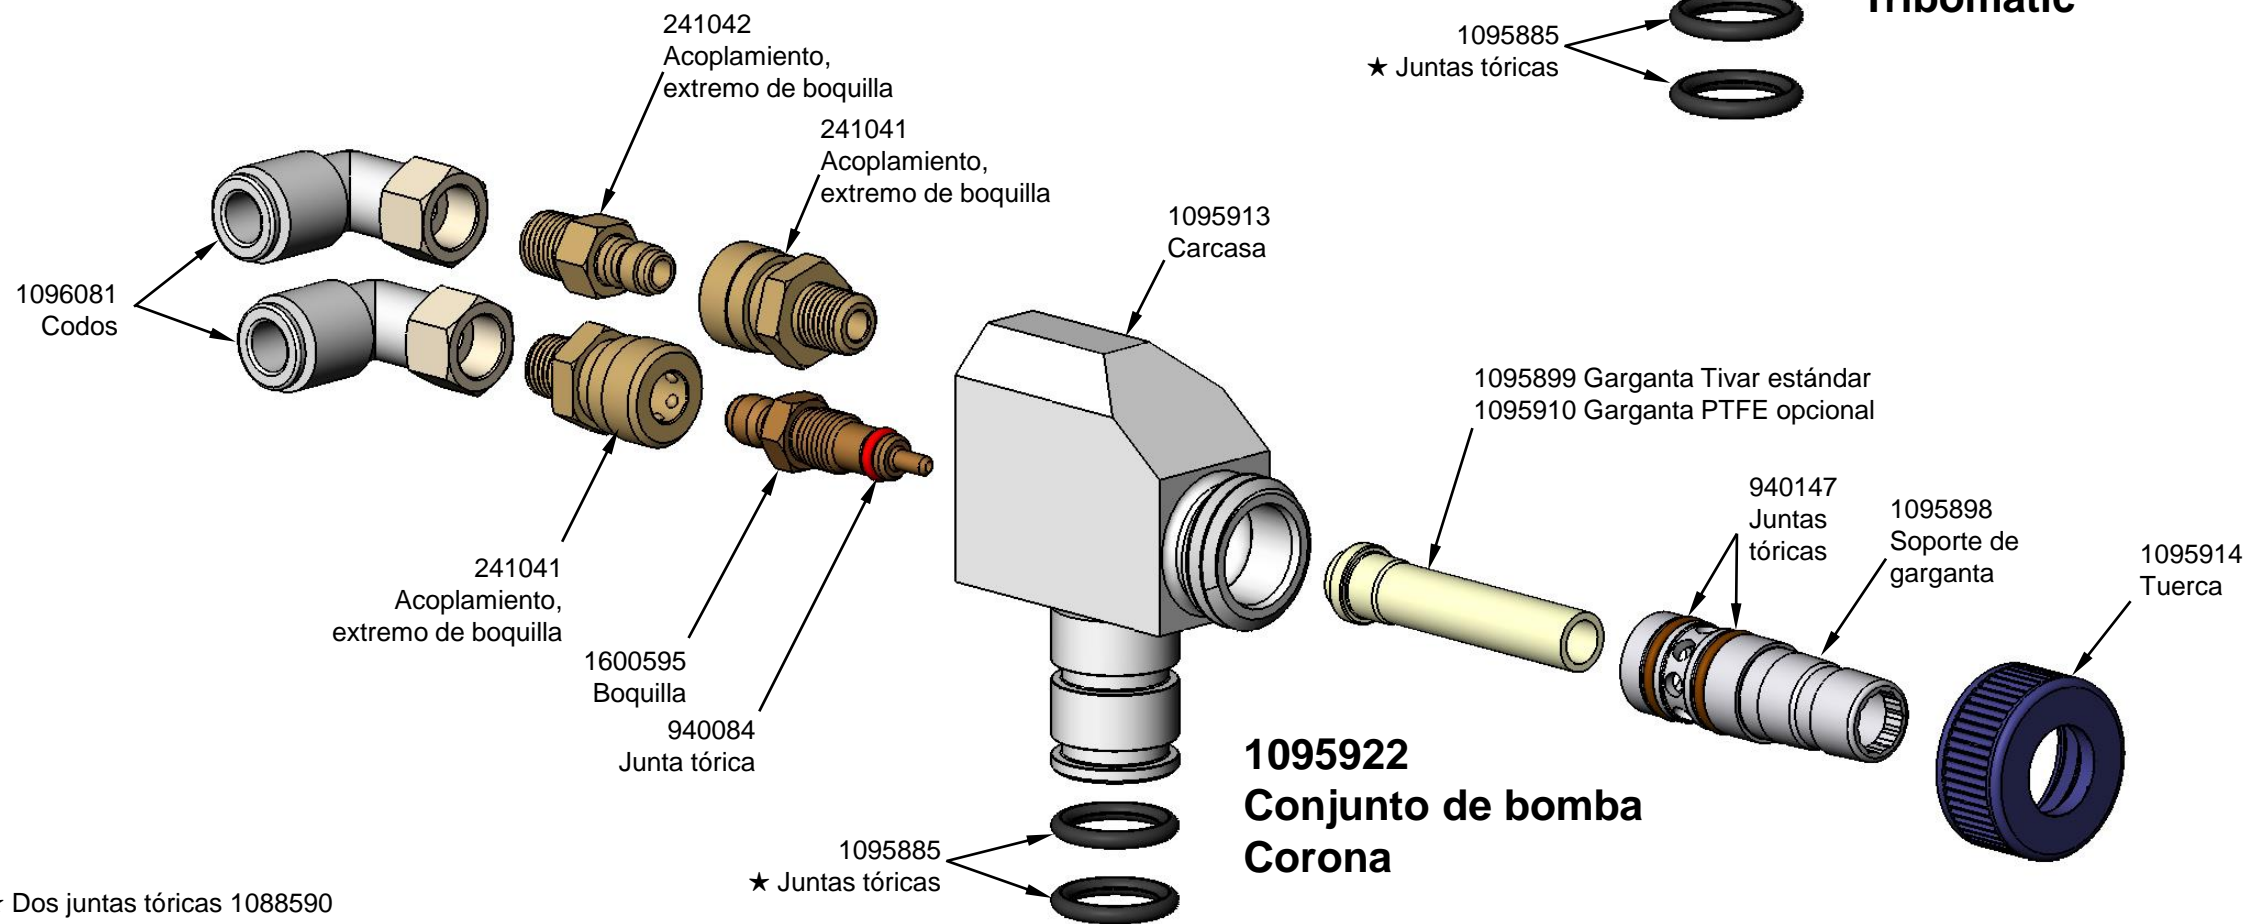

Bomba de alimentación de polvo Encore® 2.ª generación

1095922 Bomba Corona
1095924 Bomba Tribomatic®

**1095924
Conjunto de bomba
Tribomatic**

**1095922
Conjunto de bomba
Corona**

Accesorios de montaje de la bomba opcionales

★ Dos juntas tóricas 1088590 suministradas sueltas con bomba para utilizar con conjuntos de lanzas

**Nordson Corporation
Powder Customer Service**

300 Nordson Drive • Amherst, OH 44001 • (800) 433-9319
email: finishing_csc@nordson.com
www.nordson.com