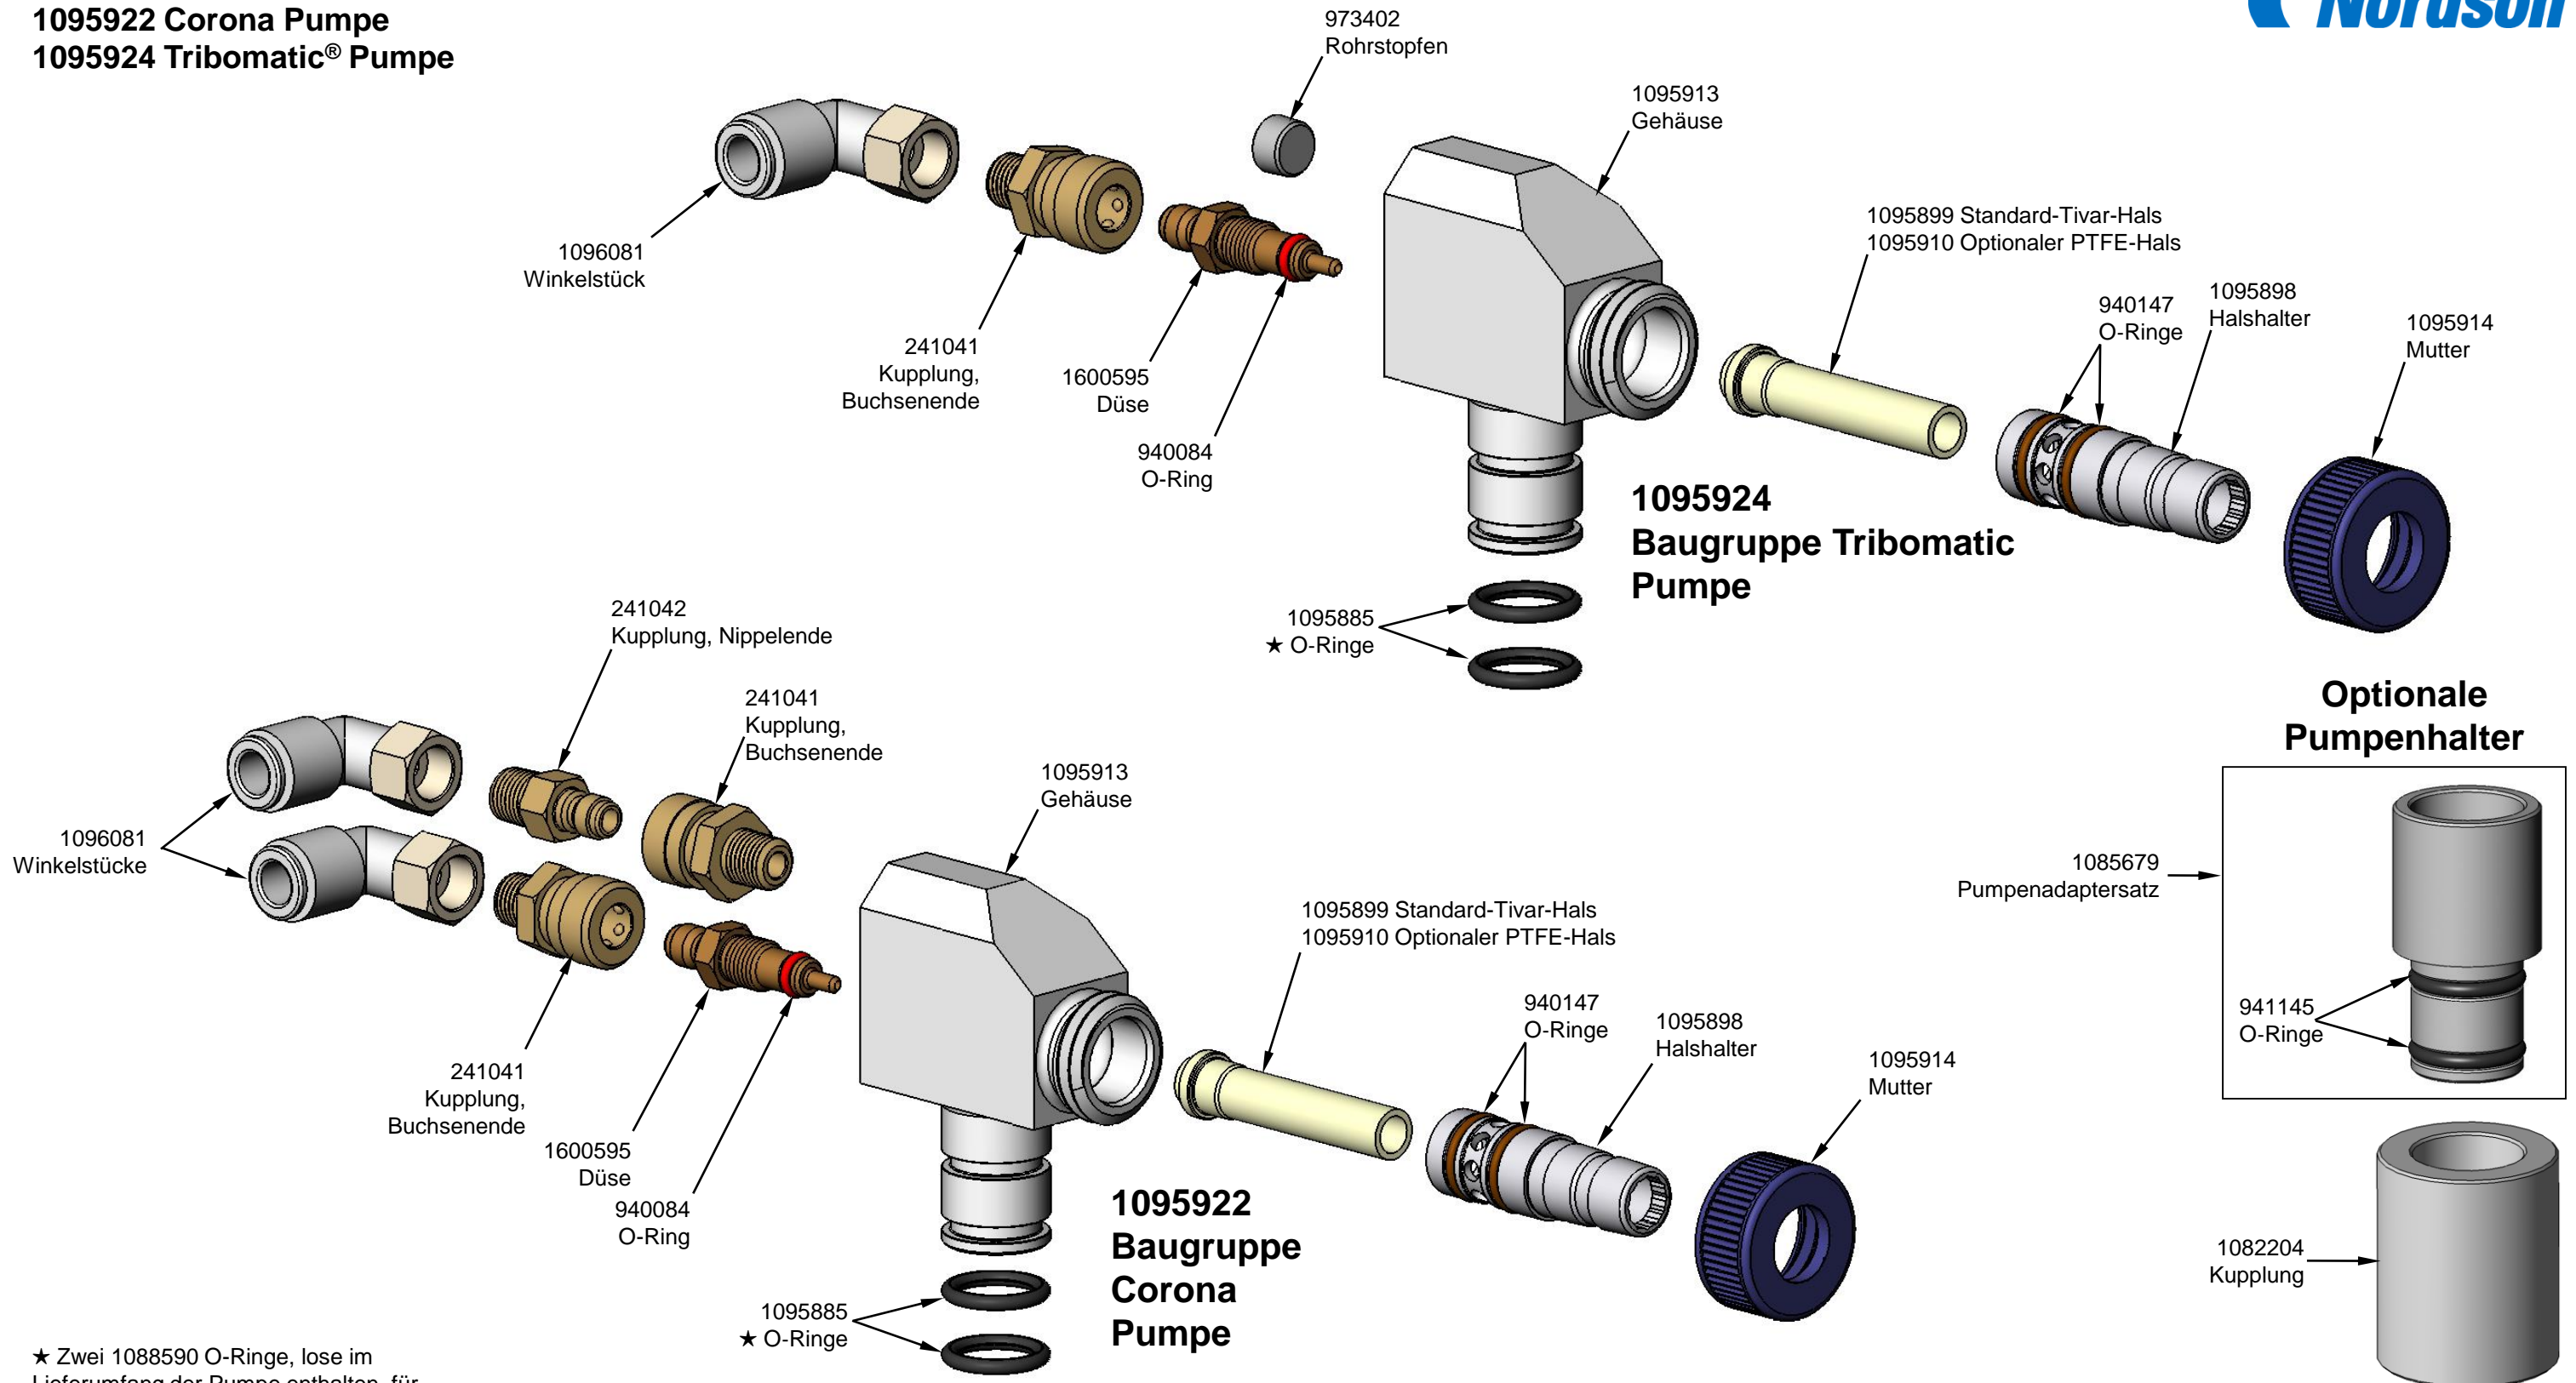

Encore® Generation II Pulverförderpumpe

1095922 Corona Pumpe
1095924 Tribomatic® Pumpe

★ Zwei 1088590 O-Ringe, lose im Lieferumfang der Pumpe enthalten, für Verwendung mit Lanzenbaugruppen

Nordson Corporation
Powder Customer Service