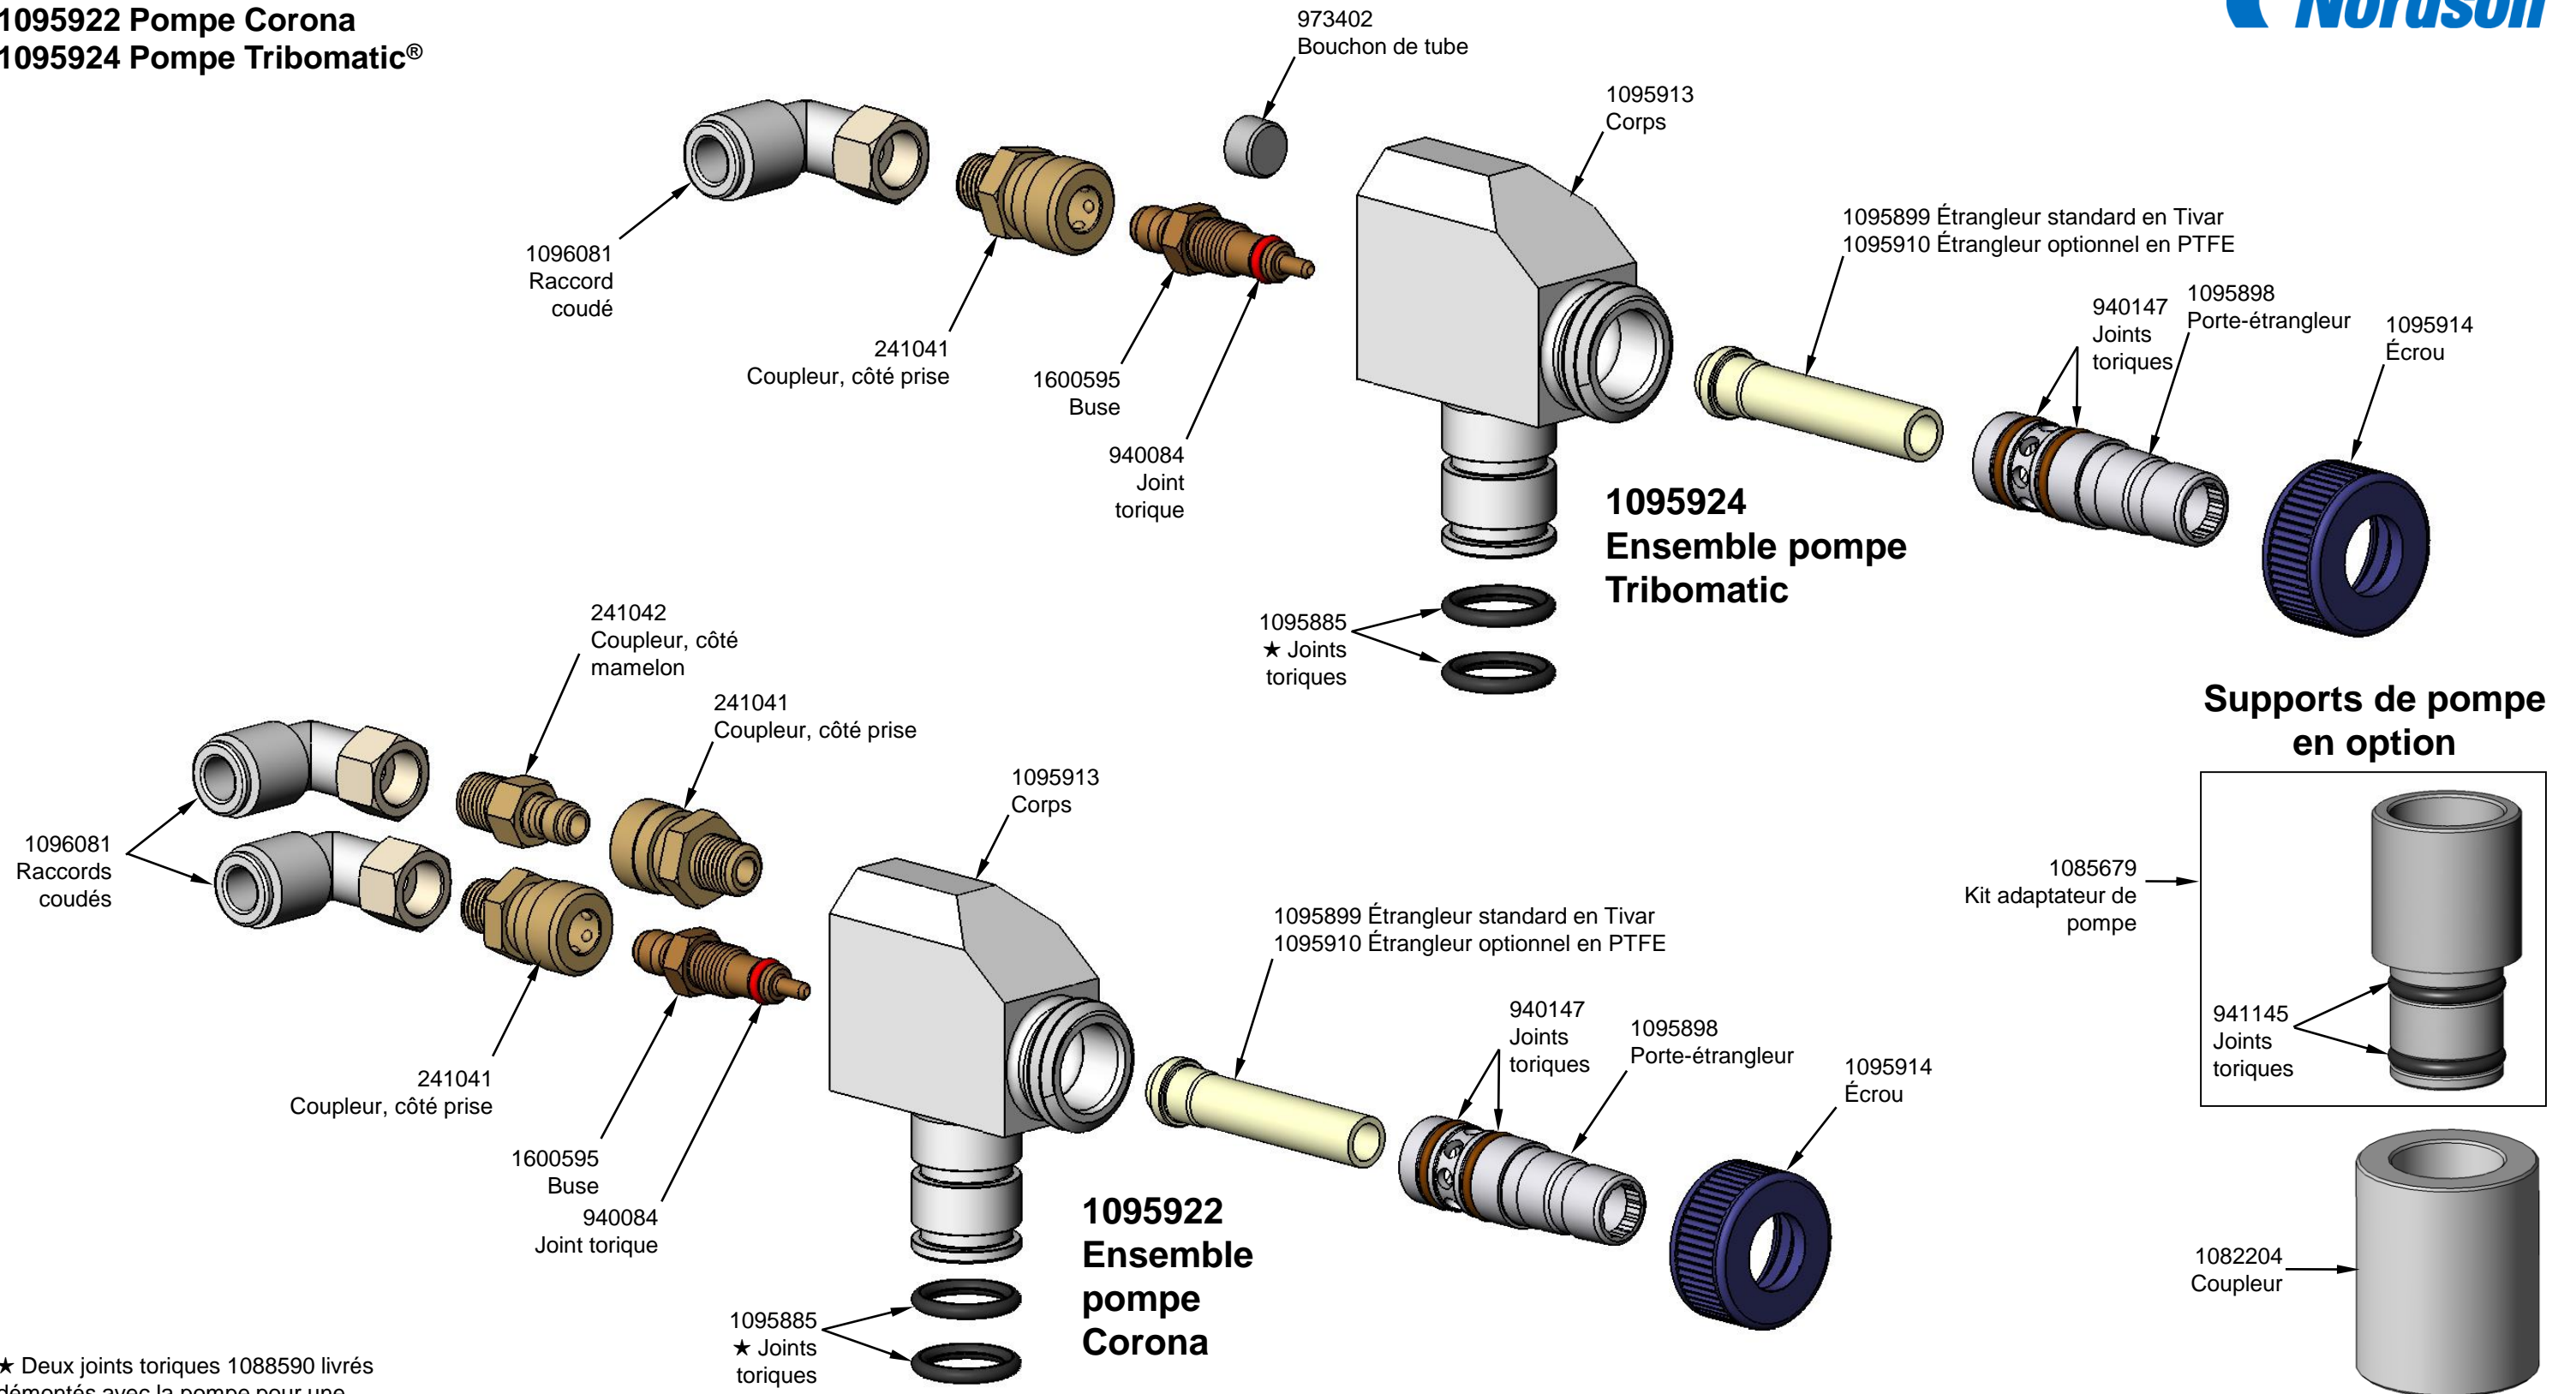

Pompe d'alimentation en poudre Encore® Génération II

1095922 Pompe Corona
1095924 Pompe Tribomatic®

★ Deux joints toriques 1088590 livrés démontés avec la pompe pour une utilisation avec des ensembles lances