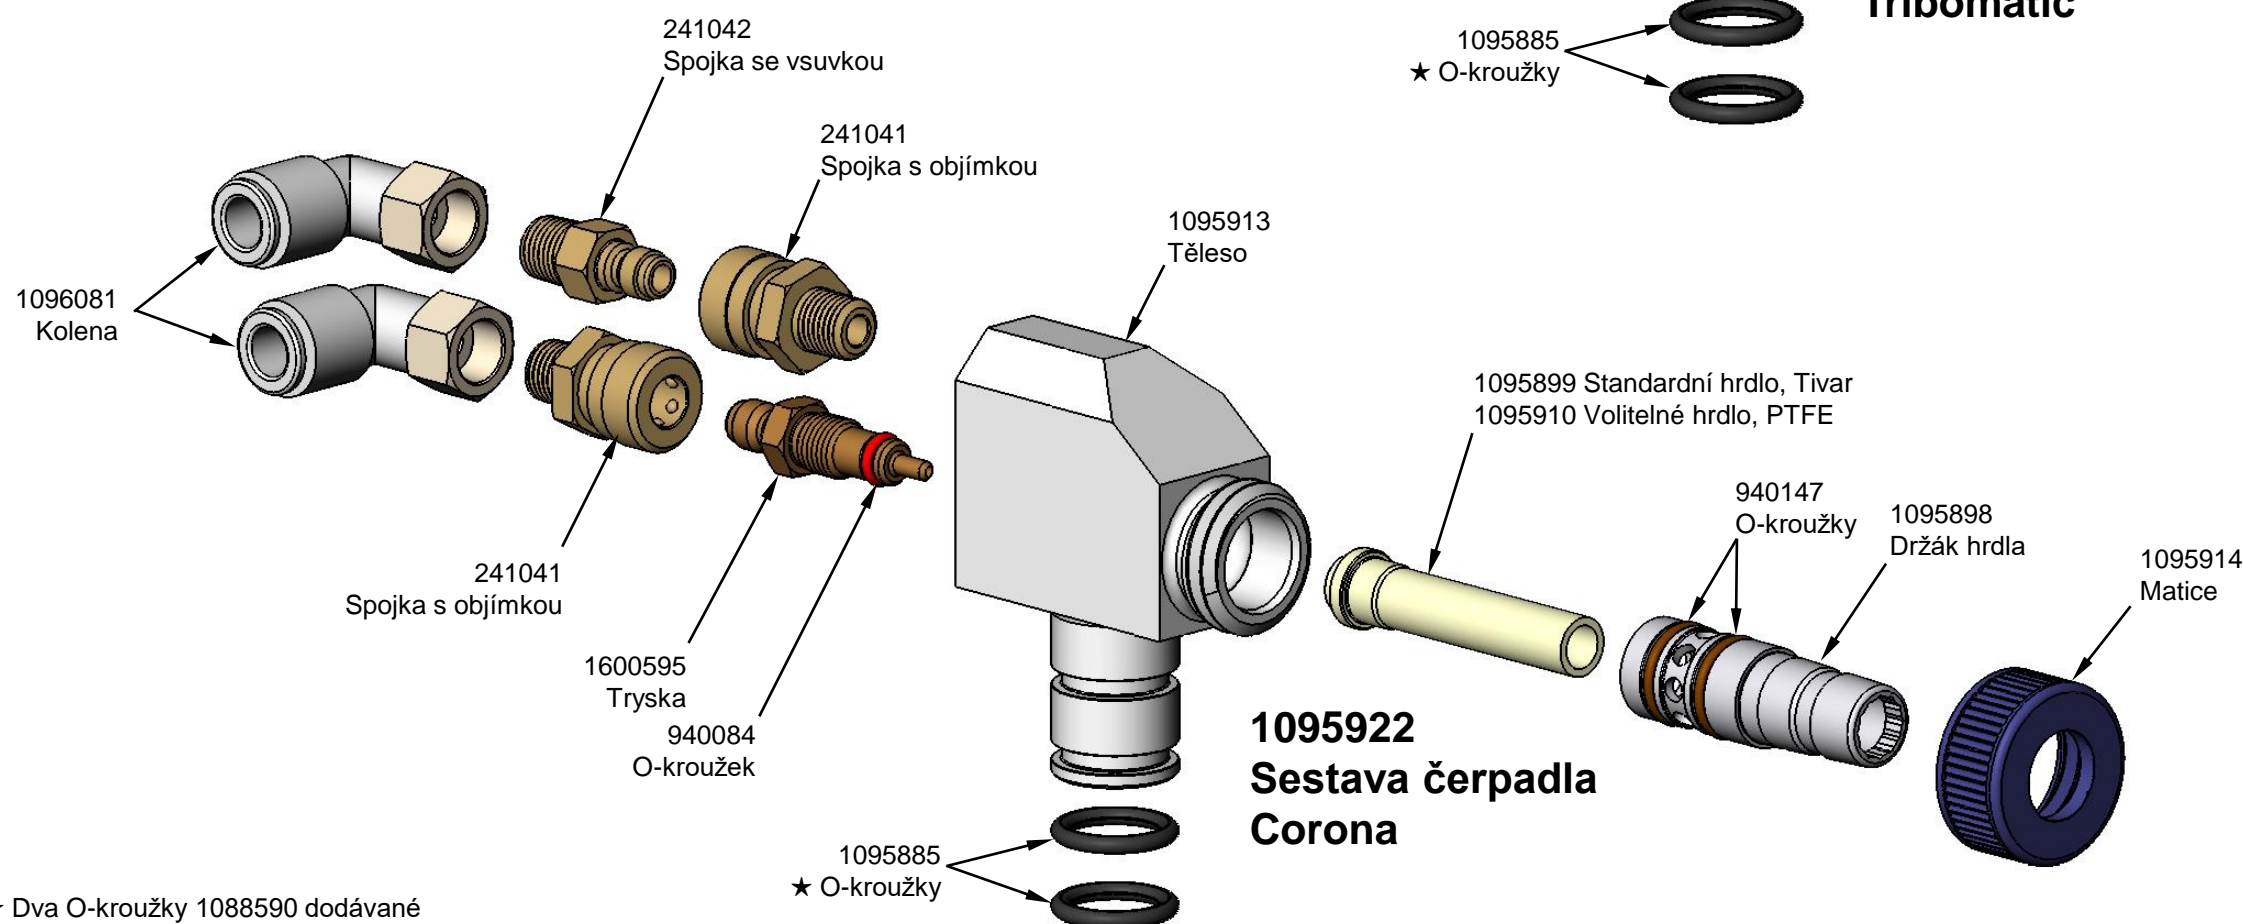

# Práškové podávací čerpadlo Encore® II. generace

1095922 Čerpadlo Corona  
1095924 Čerpadlo Tribomatic®

**1095924**  
**Sestava čerpadla**  
**Tribomatic**

## Volitelné přípevnění čerpadla

**1095922**  
**Sestava čerpadla**  
**Corona**

★ Dva O-kroužky 1088590 dodávané volně s čerpadlem pro použití se sestavami přívodních trubek

**Nordson Corporation**  
**Powder Customer Service**