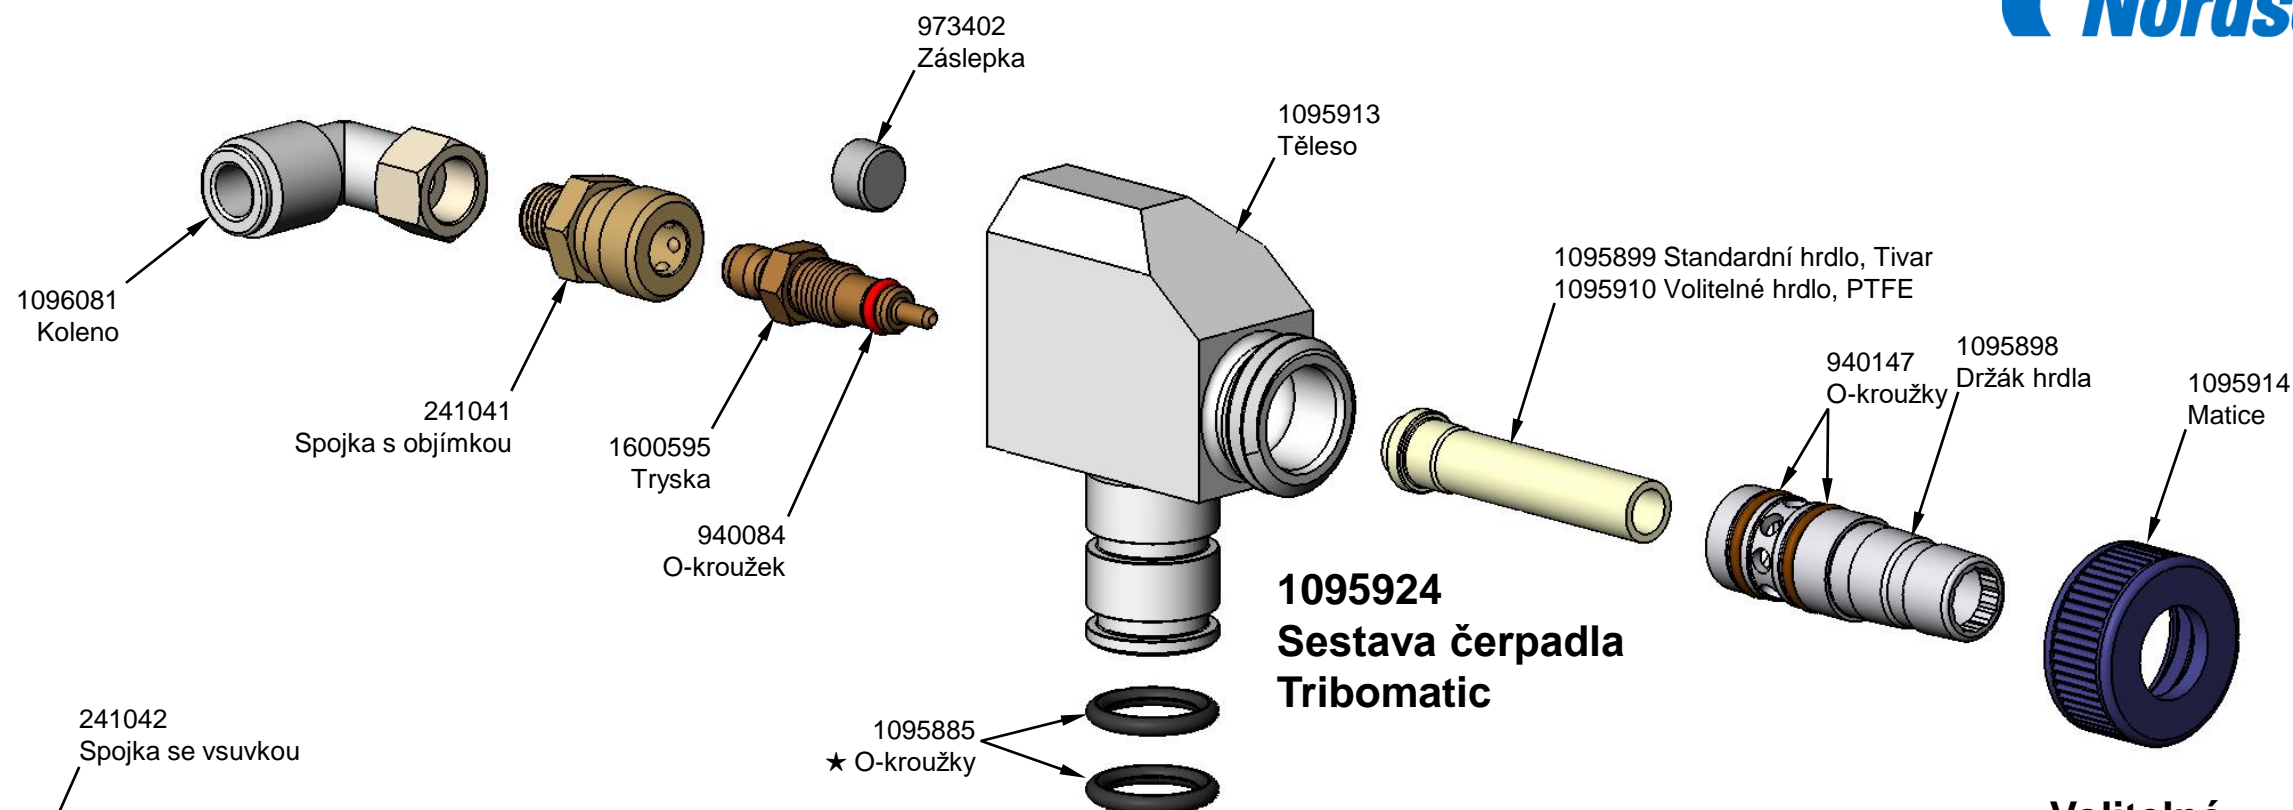

# Práškové podávací čerpadlo Encore® II. generace

1095922 Čerpadlo Corona  
1095924 Čerpadlo Tribomatic®

**1095924**  
**Sestava čerpadla**  
**Tribomatic**

## Volitelné přípevnění čerpadla

**1095922**  
**Sestava čerpadla**  
**Corona**

★ Dva O-kroužky 1088590 dodávané volně s čerpadlem pro použití se sestavami přívodních trubek

**Nordson Corporation**  
**Powder Customer Service**