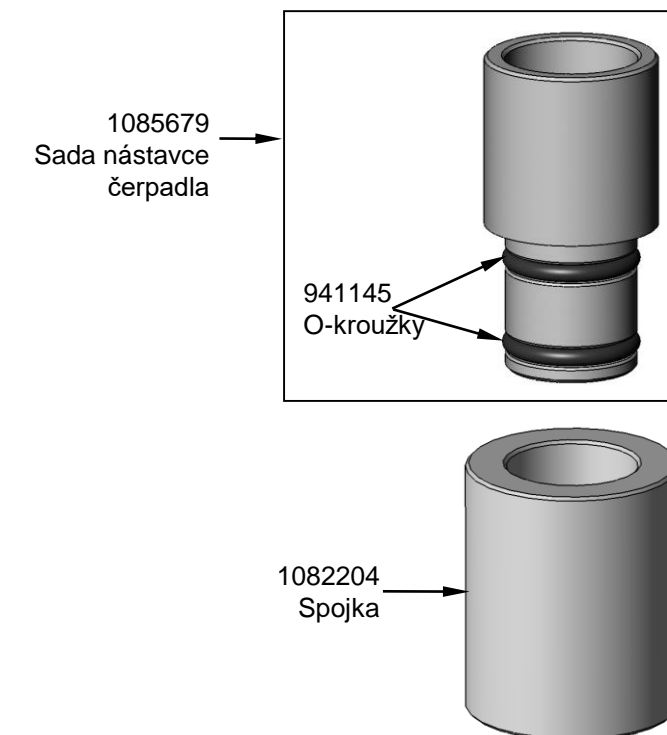

# Práškové podávací čerpadlo Encore® II. generace

1095922 Čerpadlo Corona  
1095924 Čerpadlo Tribomatic®

**1095924**  
**Sestava čerpadla**  
**Tribomatic**

## Volitelné přípevnění čerpadla

**1095922**  
**Sestava čerpadla**  
**Corona**

★ Dva O-kroužky 1088590 dodávané volně s čerpadlem pro použití se sestavami přívodních trubek

**Nordson Corporation**  
**Powder Customer Service**