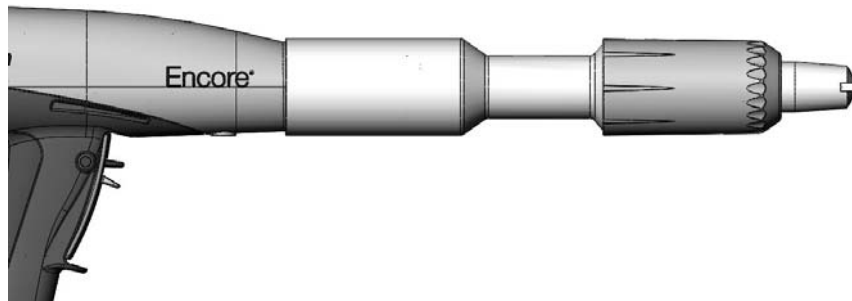

Description

Les lances prolongatrices pour pistolet de poudrage manuel Encore augmentent la portée du pistolet afin de faciliter le poudrage des cavités et des recoins intérieurs. Les lances prolongatrices existent en longueurs de 150 et de 300 mm.

Figure 1 Pistolet de pulvérisation Encore HD avec lance prolongatrice de 150 mm installée

Installation

1. Voir la figure 2. Retirer l'écrou de la buse (1), la buse (2) et le support d'électrode (3) du pistolet de pulvérisation (5).