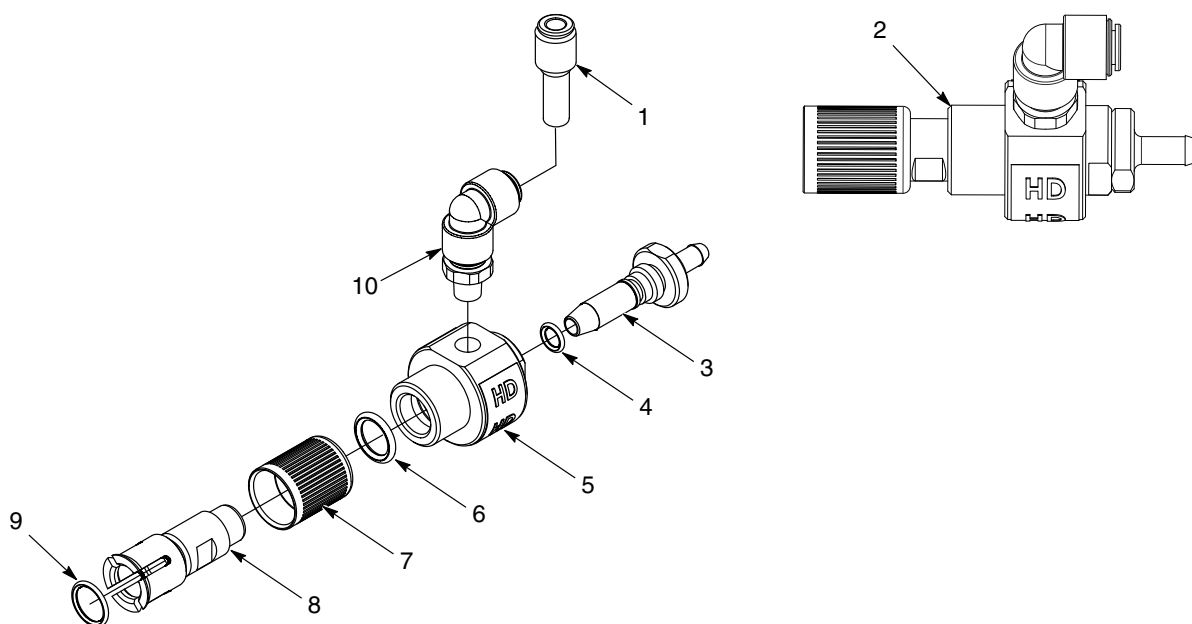

Externí difuzér proautomatické stříkací pistole Encore[®] HD

Tento externí difuzér se dodává s automatickými stříkacími pistolemi Encore[®] HD.

Položka	P/N	Popis	Počet	Poznámka
—	1609990	KIT, diffuser, external, Encore HD, auto, packaged	1	
1	972286	• REDUCER, 8 mm stem x 6 mm T	1	A
2	1609987	• DIFUSSER, external, Encore HD Auto	1	
3	1606892	• • ADAPTER, hose, diffuser, Encore HD	1	
4	940117	• • O-RING, silicone, 0.312 x 0.438 x 0.063	1	
5	-----	• • HOUSING, external diffuser, Encore HD	1	
6	941131	• • O-RING, silicone, 0.563 x 0.750 x 0.094	1	
7	-----	• • RETAINER, connector, hose, univ, auto, Encore	1	
8	1606890	• • ADAPTER, diffuser, Encore HD	1	
9	1036432	• • O-RING, silicone, 13 mm ID x 2 mm W	1	
10	1609989	• • ELBOW swivel, 8 mm T x 1/8 BSPT	1	
—	1106373	• • FITTING, straight, 10 mm T – 8 mm T	1	B

POZNÁMKA A: Použijte redukci pro instalace nakonfigurované s trubicemi o průměru 6 mm.

B: Není znázorněno. Používá se pro instalace s trubicemi o průměru 10 mm vedoucích ze skříňě čerpadel nebo jednotky přívodu prášku. U těchto instalací je třeba u posledních 3 metrů před připojením pistole/difuzéru zmenšit průměr trubice na 8 mm.