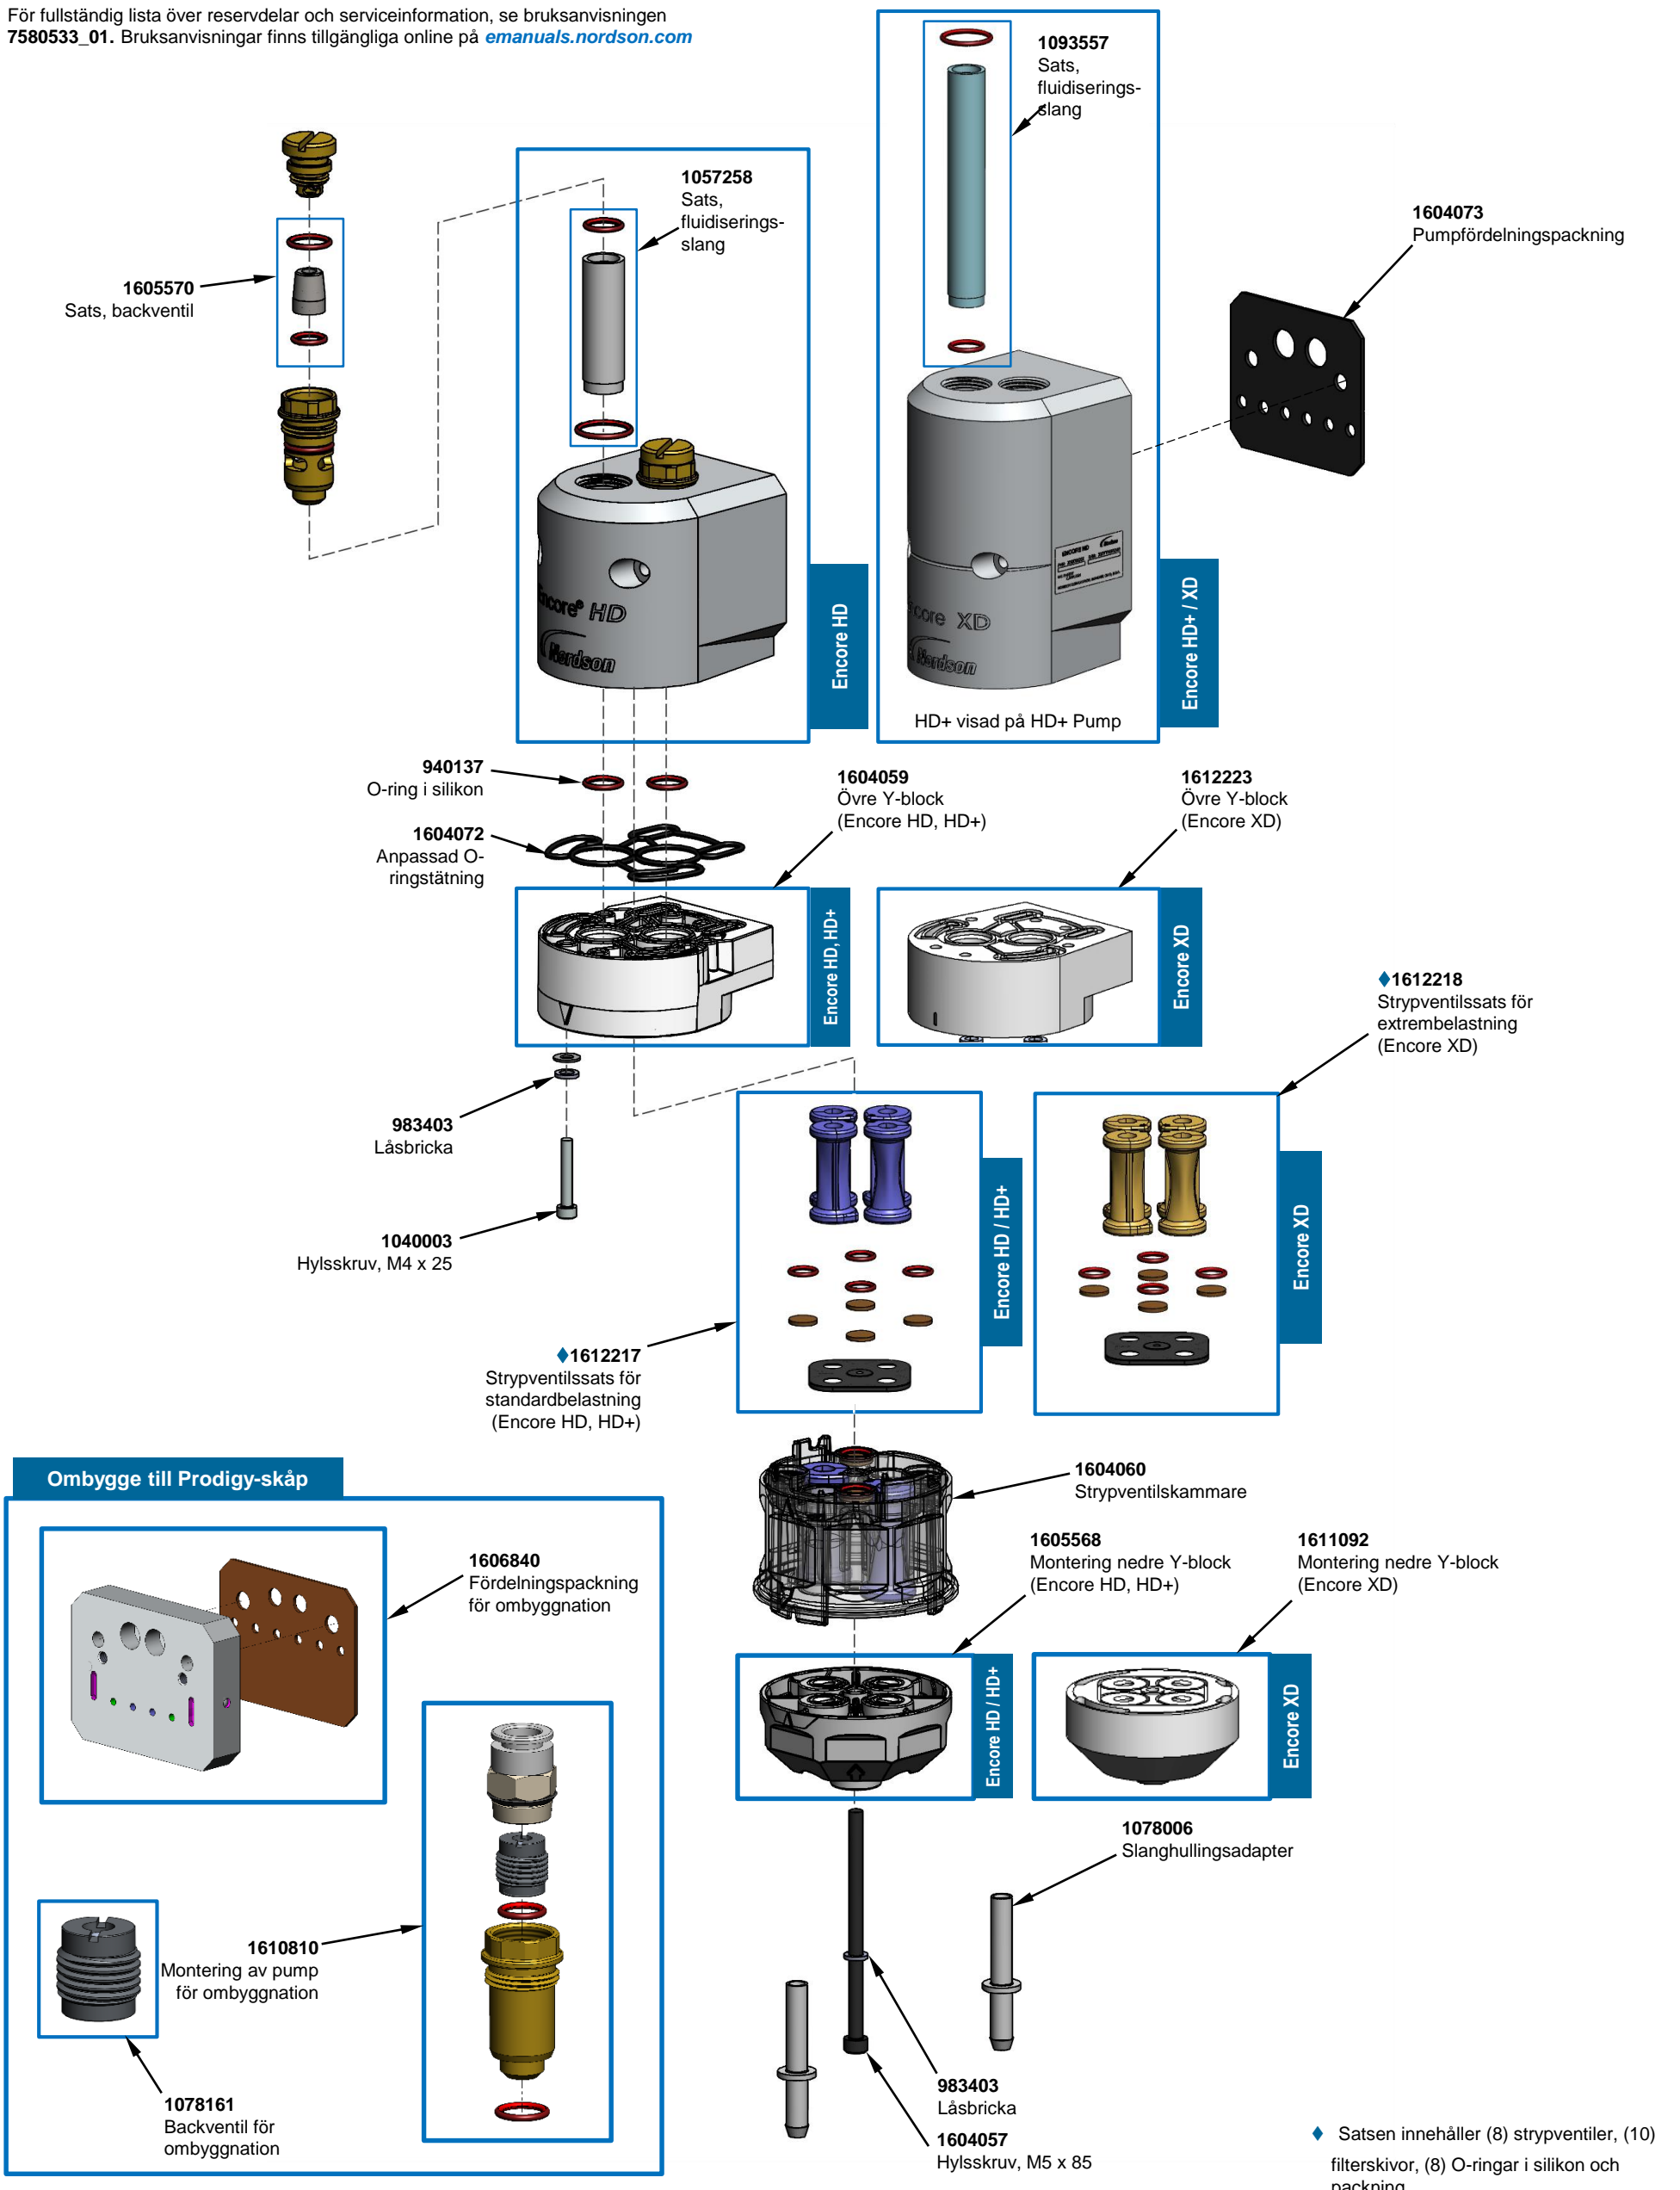

Encore® HD Pump

1605940: Encore HD Pump

1610978: Encore HD+ Pump

1611247: Encore XD Pump

För fullständig lista över reservdelar och serviceinformation, se bruksanvisningen 7580533_01. Bruksanvisningar finns tillgängliga online på manuals.nordson.com

Ombygge till Prodigy-skåp

1610810
Montering av pump
för ombyggnation

1078161
Backventil för
ombyggnation

Nordson Corporation
Powder Customer Service
100 Nordson Drive
Amherst, OH 44001
(800) 433-9319
E-post:
finishing_csc@nordson.com
www.nordson.com