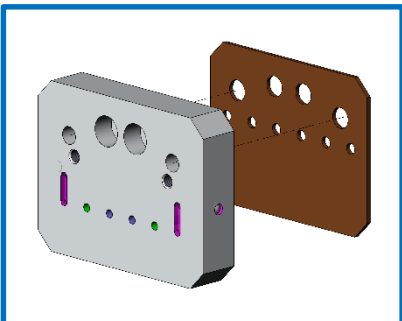

1610810
Montering av pump
för ombyggnation

1078161
Backventil för
ombyggnation

Nordson Corporation
Powder Customer Service
100 Nordson Drive
Amherst, OH 44001
(800) 433-9319
E-post:
finishing_csc@nordson.com
www.nordson.com

Nordson Canada, Limited
1211 Denison Street
Markham, Ontario L3R 4B3
(800) 463-3200
www.nordson.ca

Nordson Deutschland GmbH
Heinrich-Hertz-Straße 42
40699 Erkrath, Germany
Telefon: 49-211-9205-0
E-post: ics.eu@nordson.com
www.nordson.com/ics