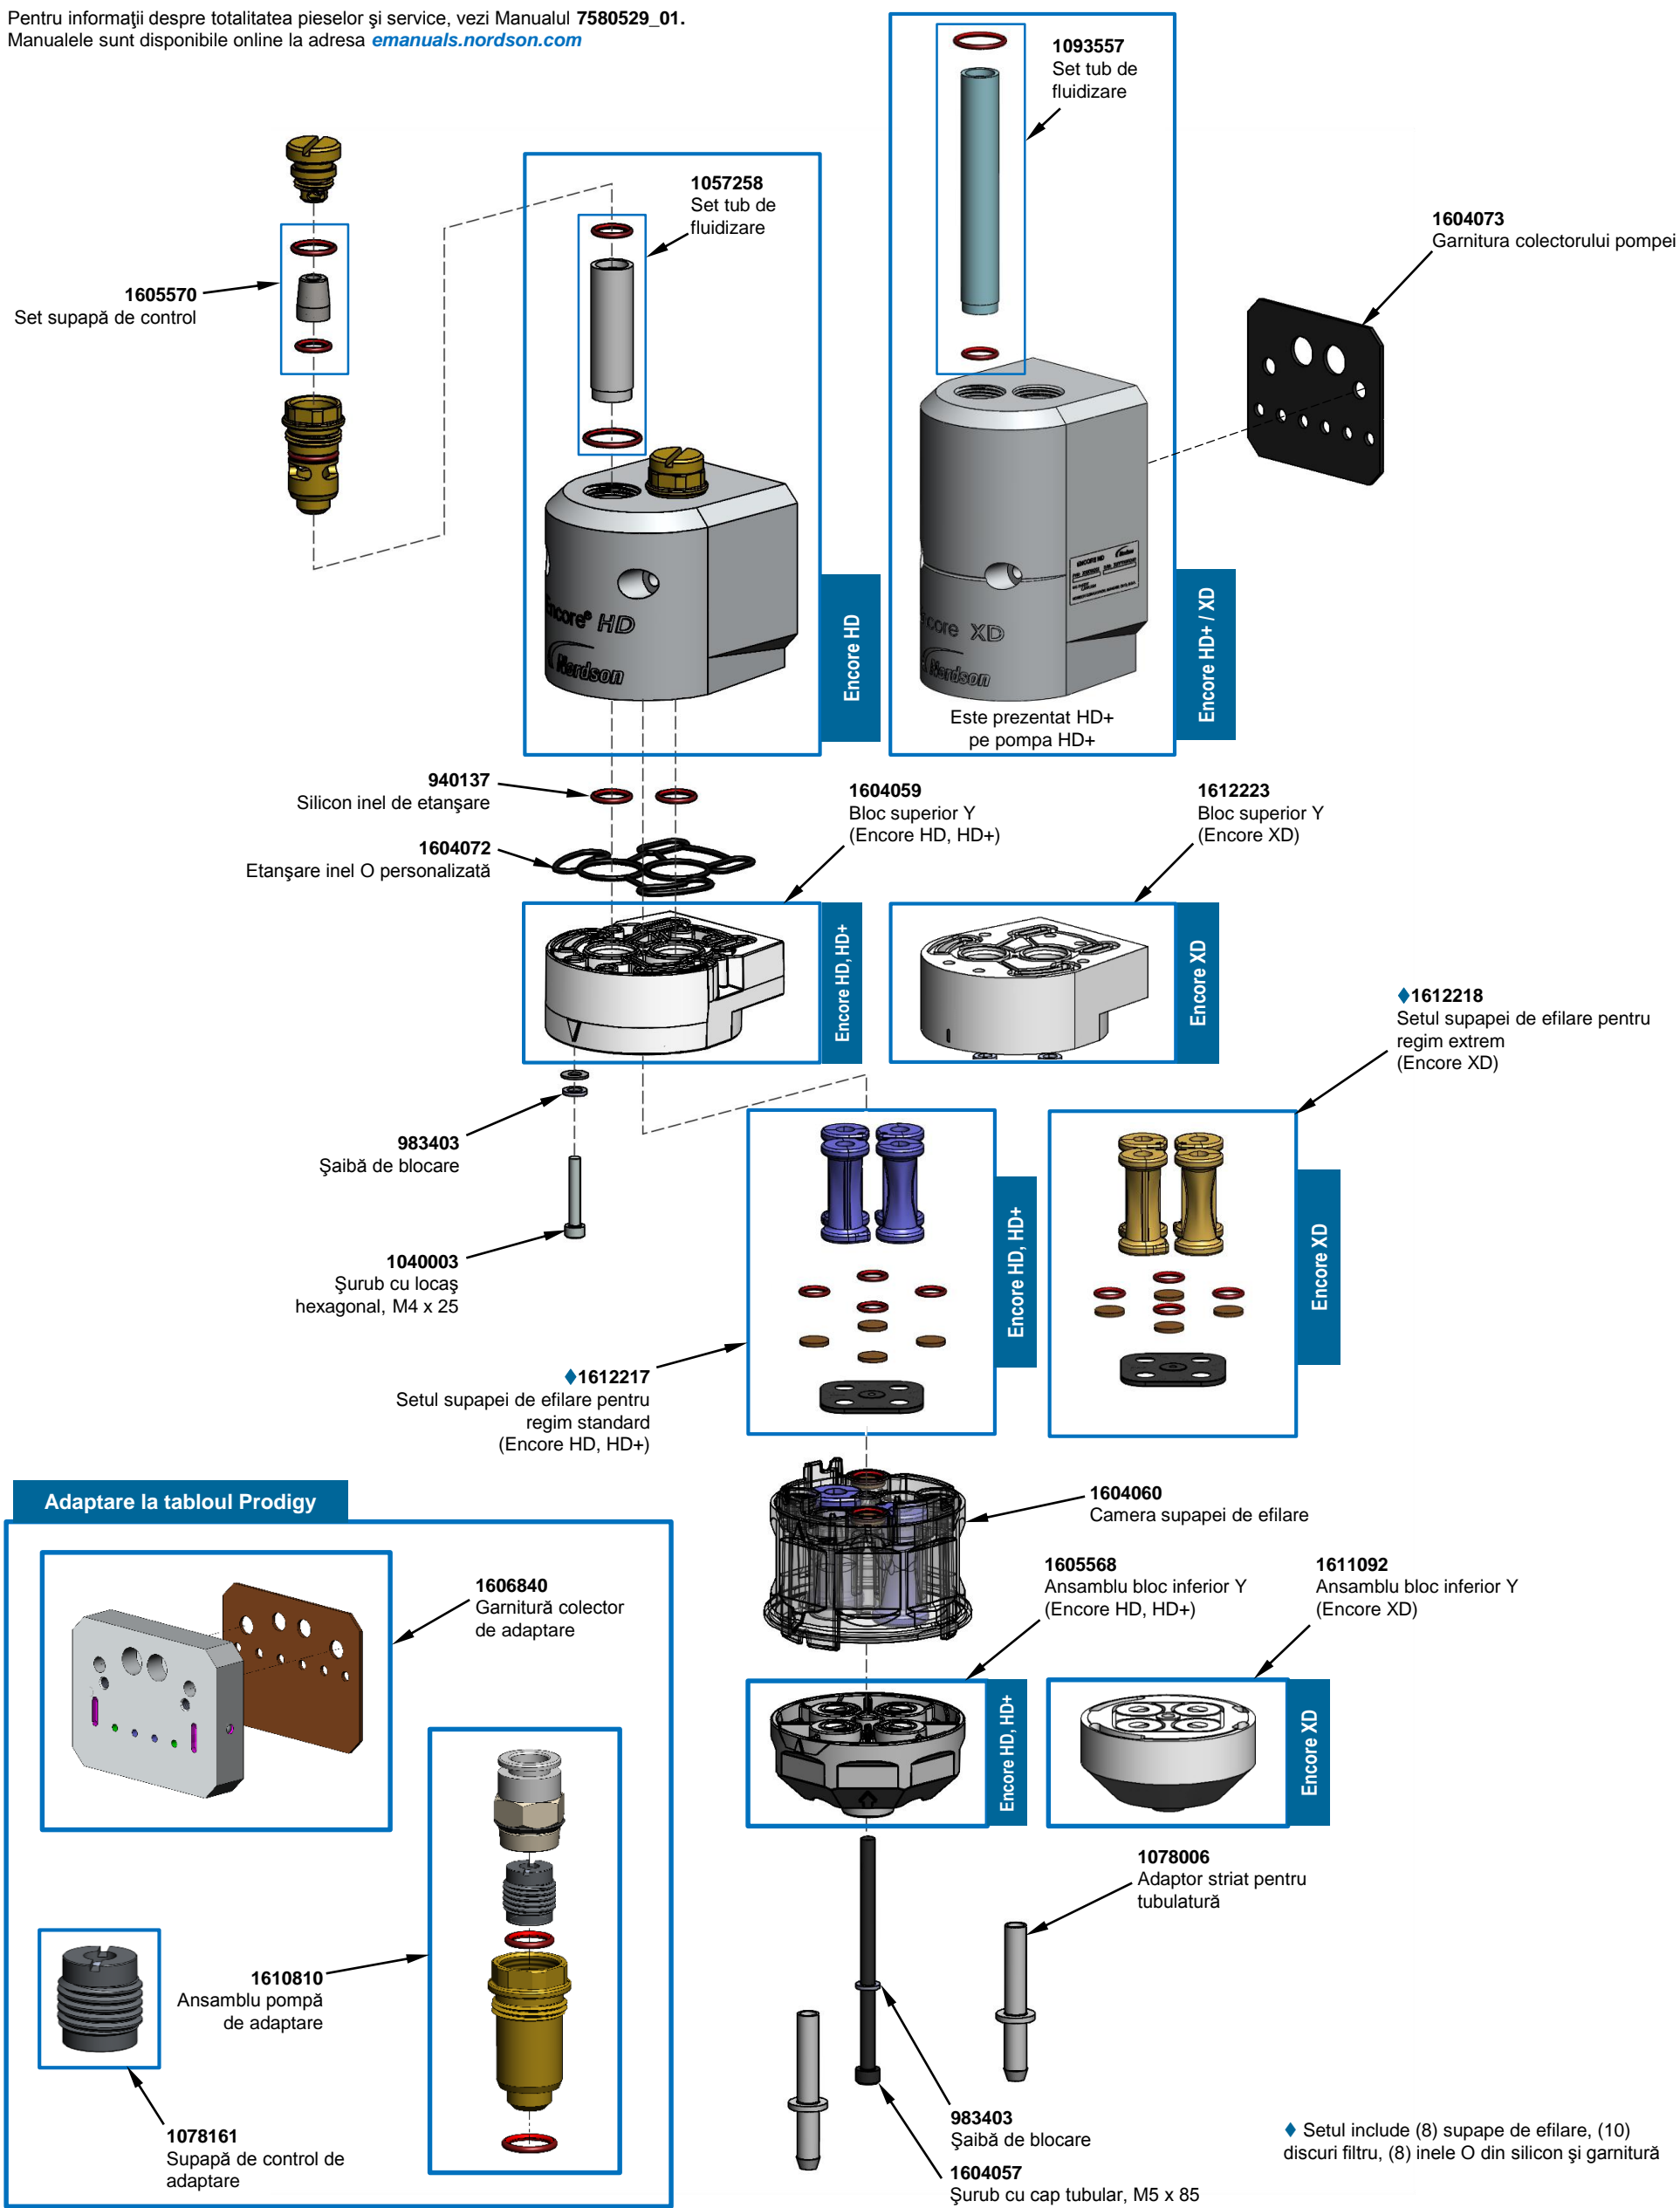

Encore® HD

1605940: Pompă Encore HD

1610978: Pompă Encore HD+

1611247: Pompă Encore XD

Pentru informații despre totalitatea pieselor și service, vezi Manualul 7580529_01.
Manualele sunt disponibile online la adresa manuals.nordson.com