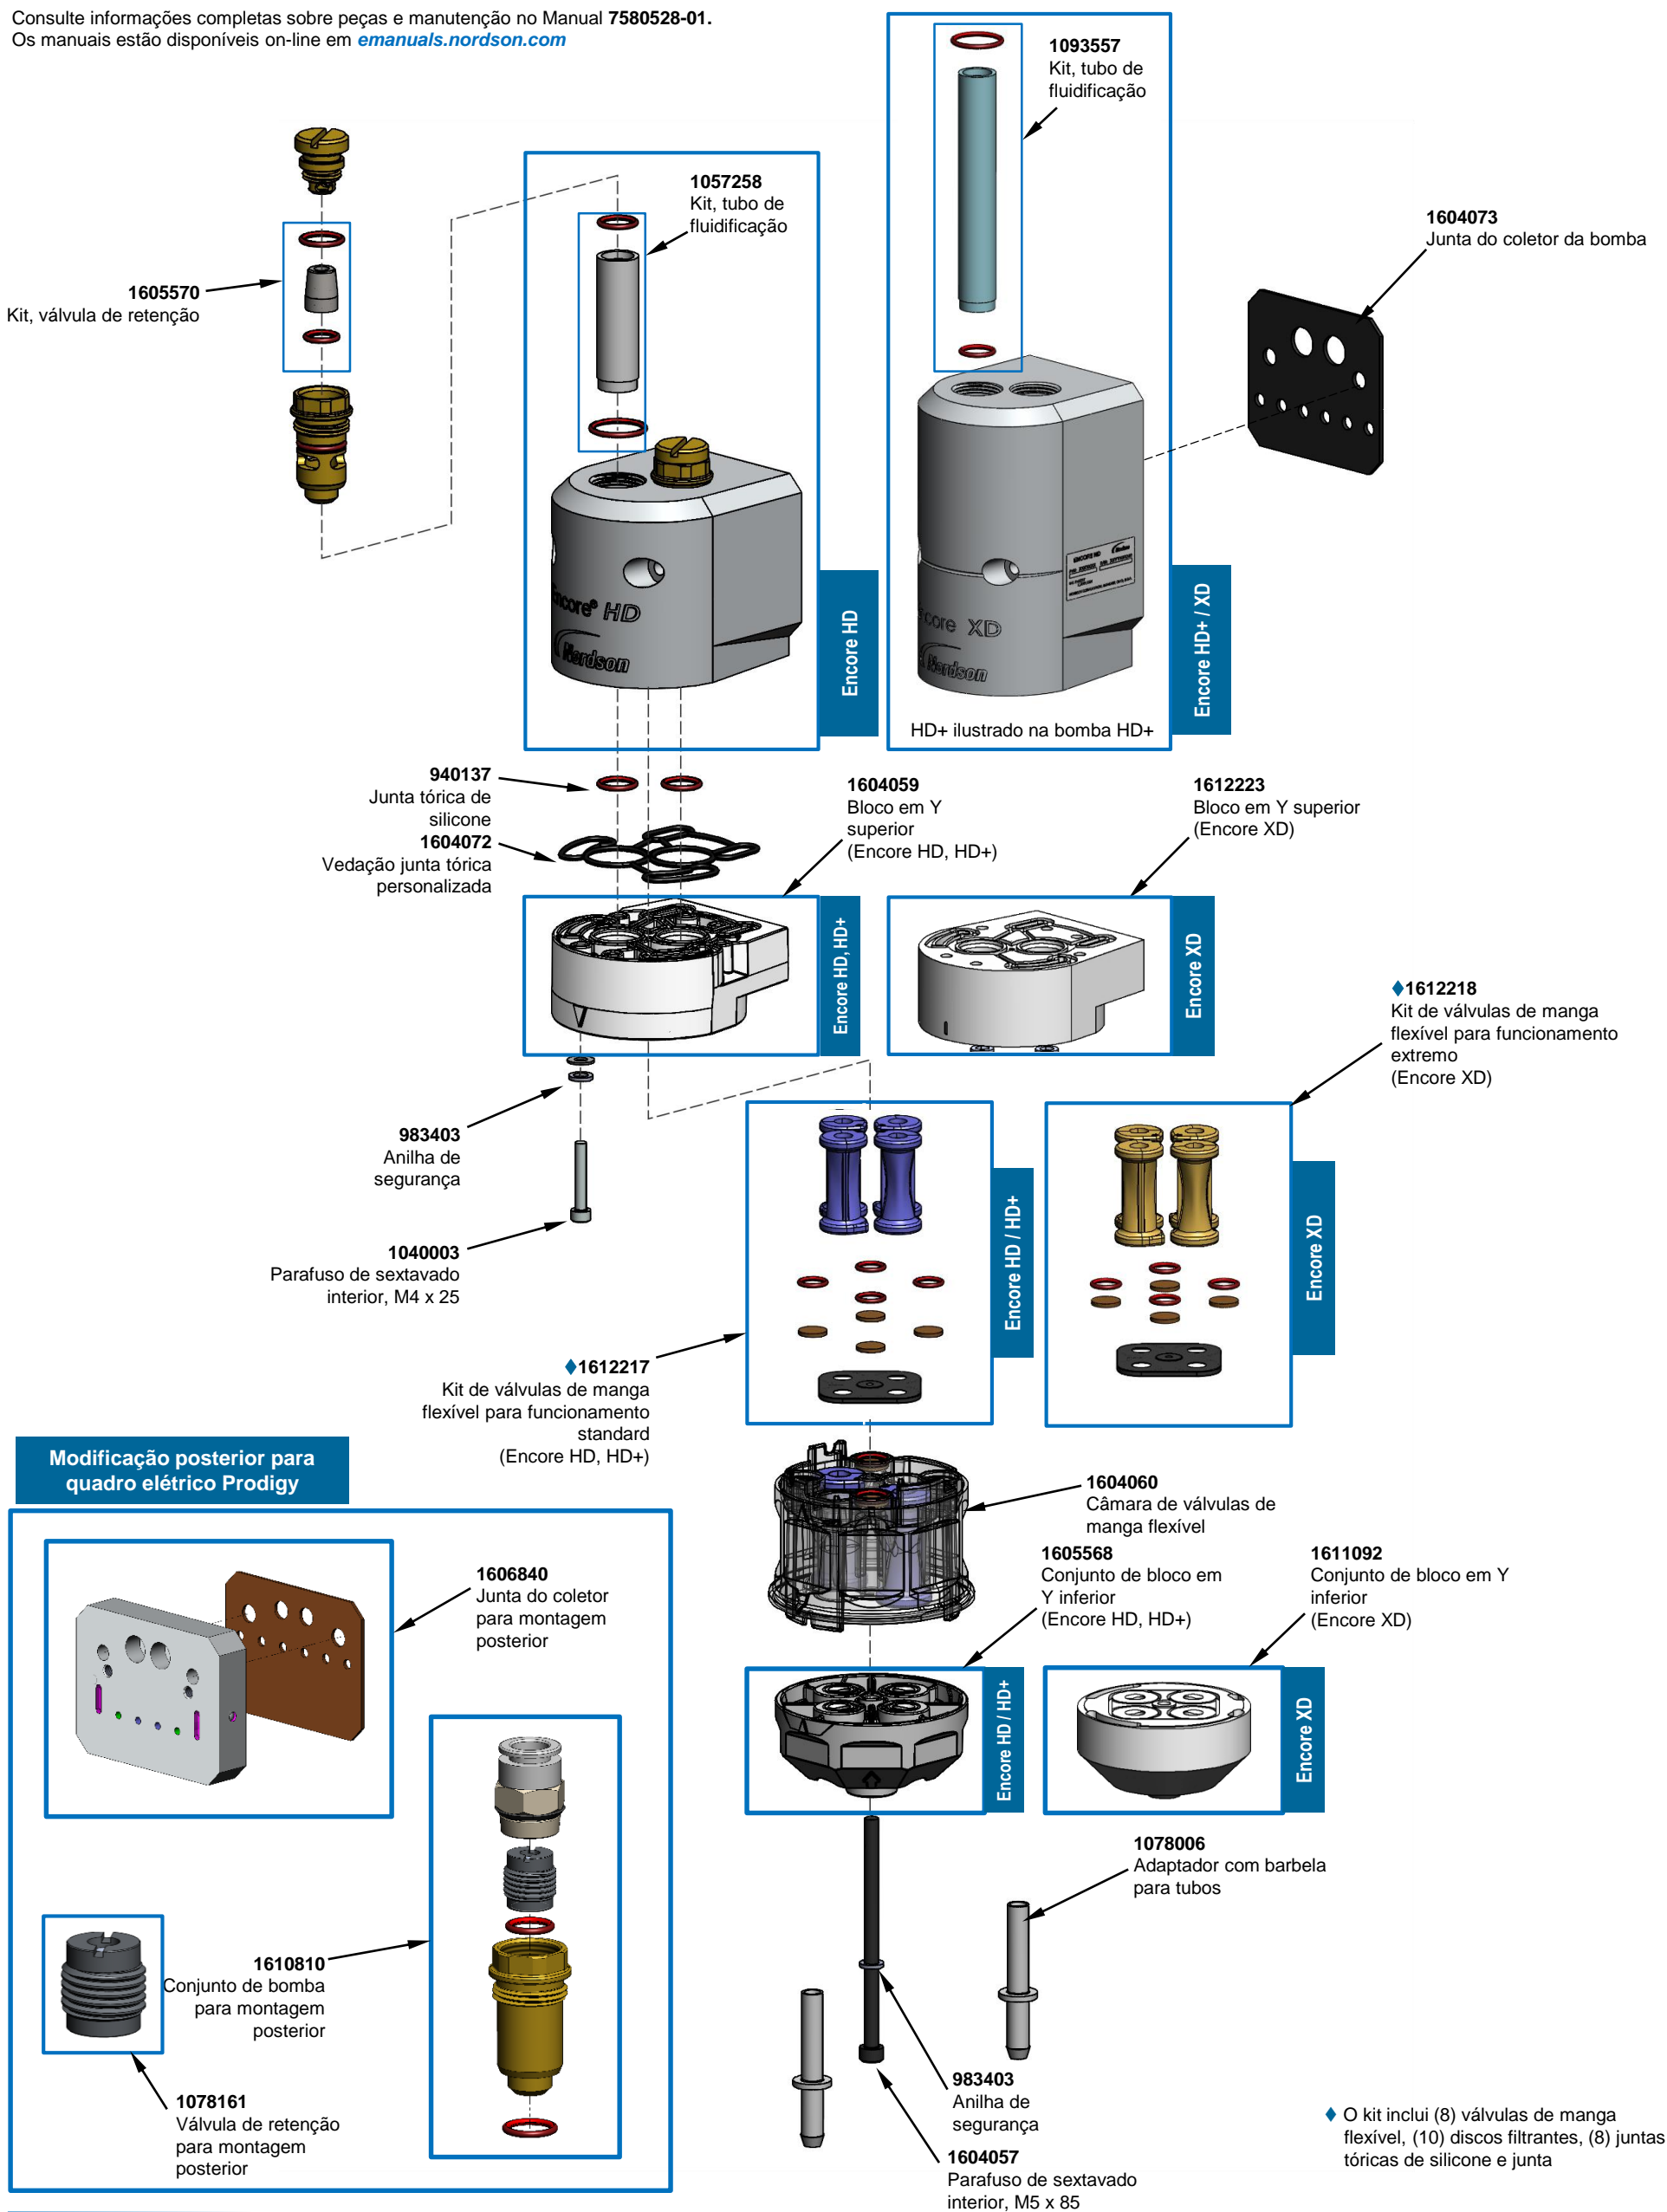

Bomba Encore® HD

1605940: Bomba Encore HD
 1610978: Bomba Encore HD+
 1611247: Bomba Encore XD

Consulte informações completas sobre peças e manutenção no Manual 7580528-01.
 Os manuais estão disponíveis on-line em manuals.nordson.com