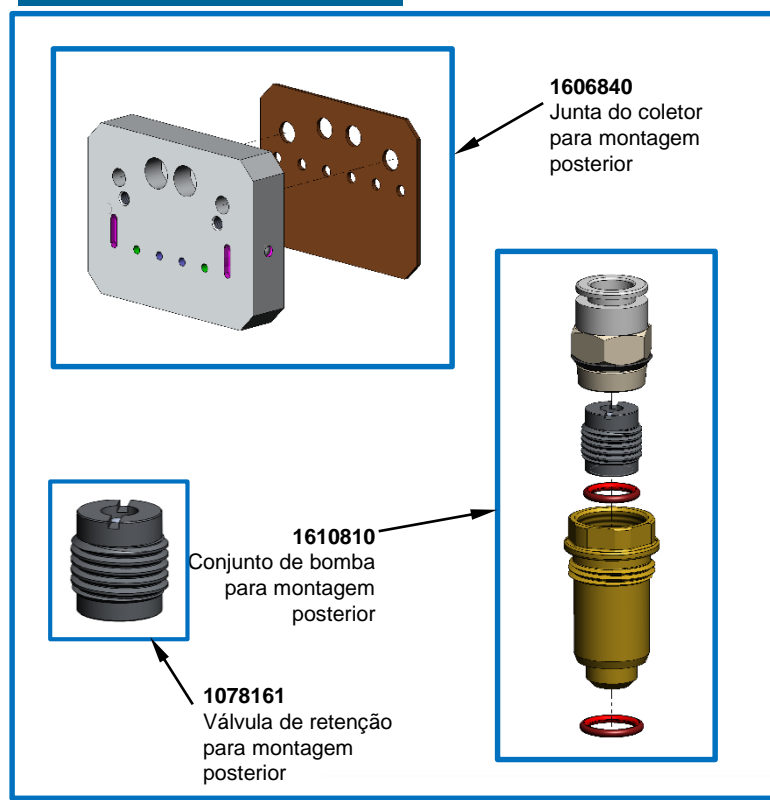

Modificação posterior para quadro elétrico Prodigy

Nordson Corporation
Powder Customer Service
100 Nordson Drive
Amherst, OH 44001
(800) 433-9319
Email: finishing_csc@nordson.com
www.nordson.com

Nordson Canada, Limited
1211 Denison Street
Markham, Ontario L3R 4B3
(800) 463-3200
www.nordson.ca

Nordson Deutschland GmbH
Heinrich-Hertz-Straße 42
40699 Erkrath, Germany
Telephone: 49-211-9205-0
Email: ics.eu@nordson.com
www.nordson.com/ics