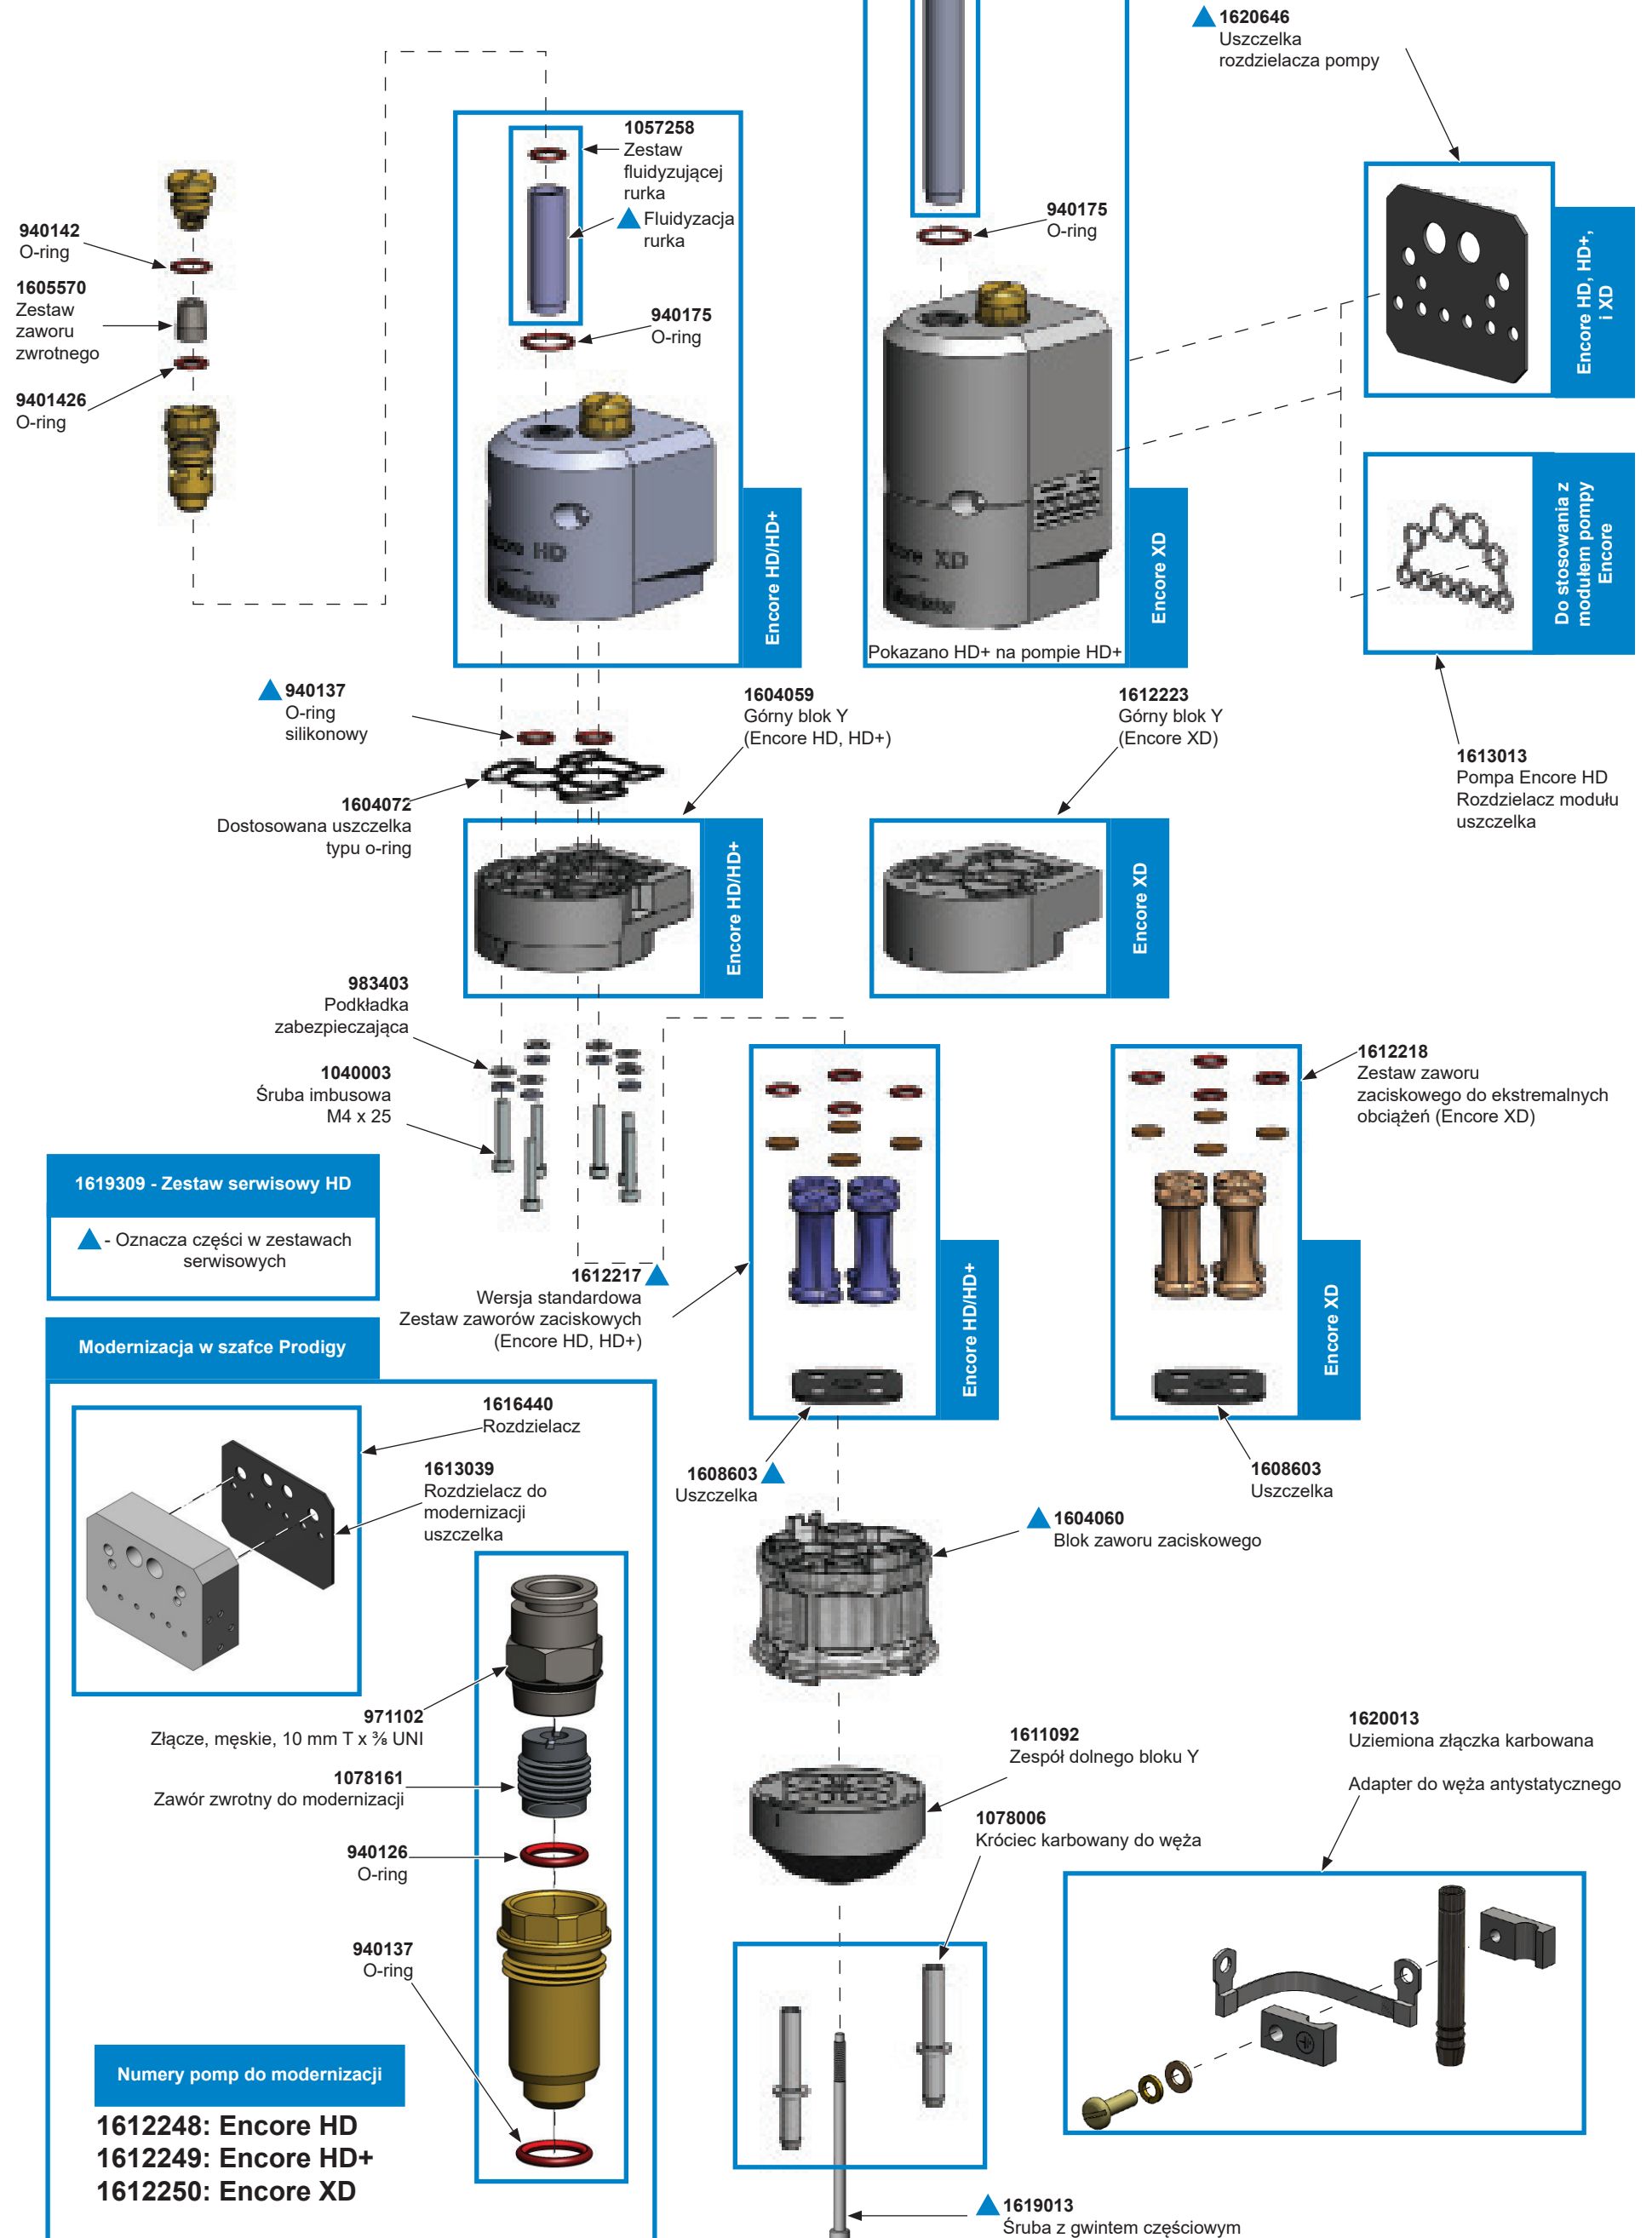

Pompa Encore® HD

1605940: Pompa Encore HD

1610978: Pompa Encore HD+

1611247: Pompa Encore XD

W celu uzyskania informacji i częściach i serwisie, zeskanuj kod QR lub wyświetl stronę manuals.nordson.com i znajdź instrukcję 7580527.