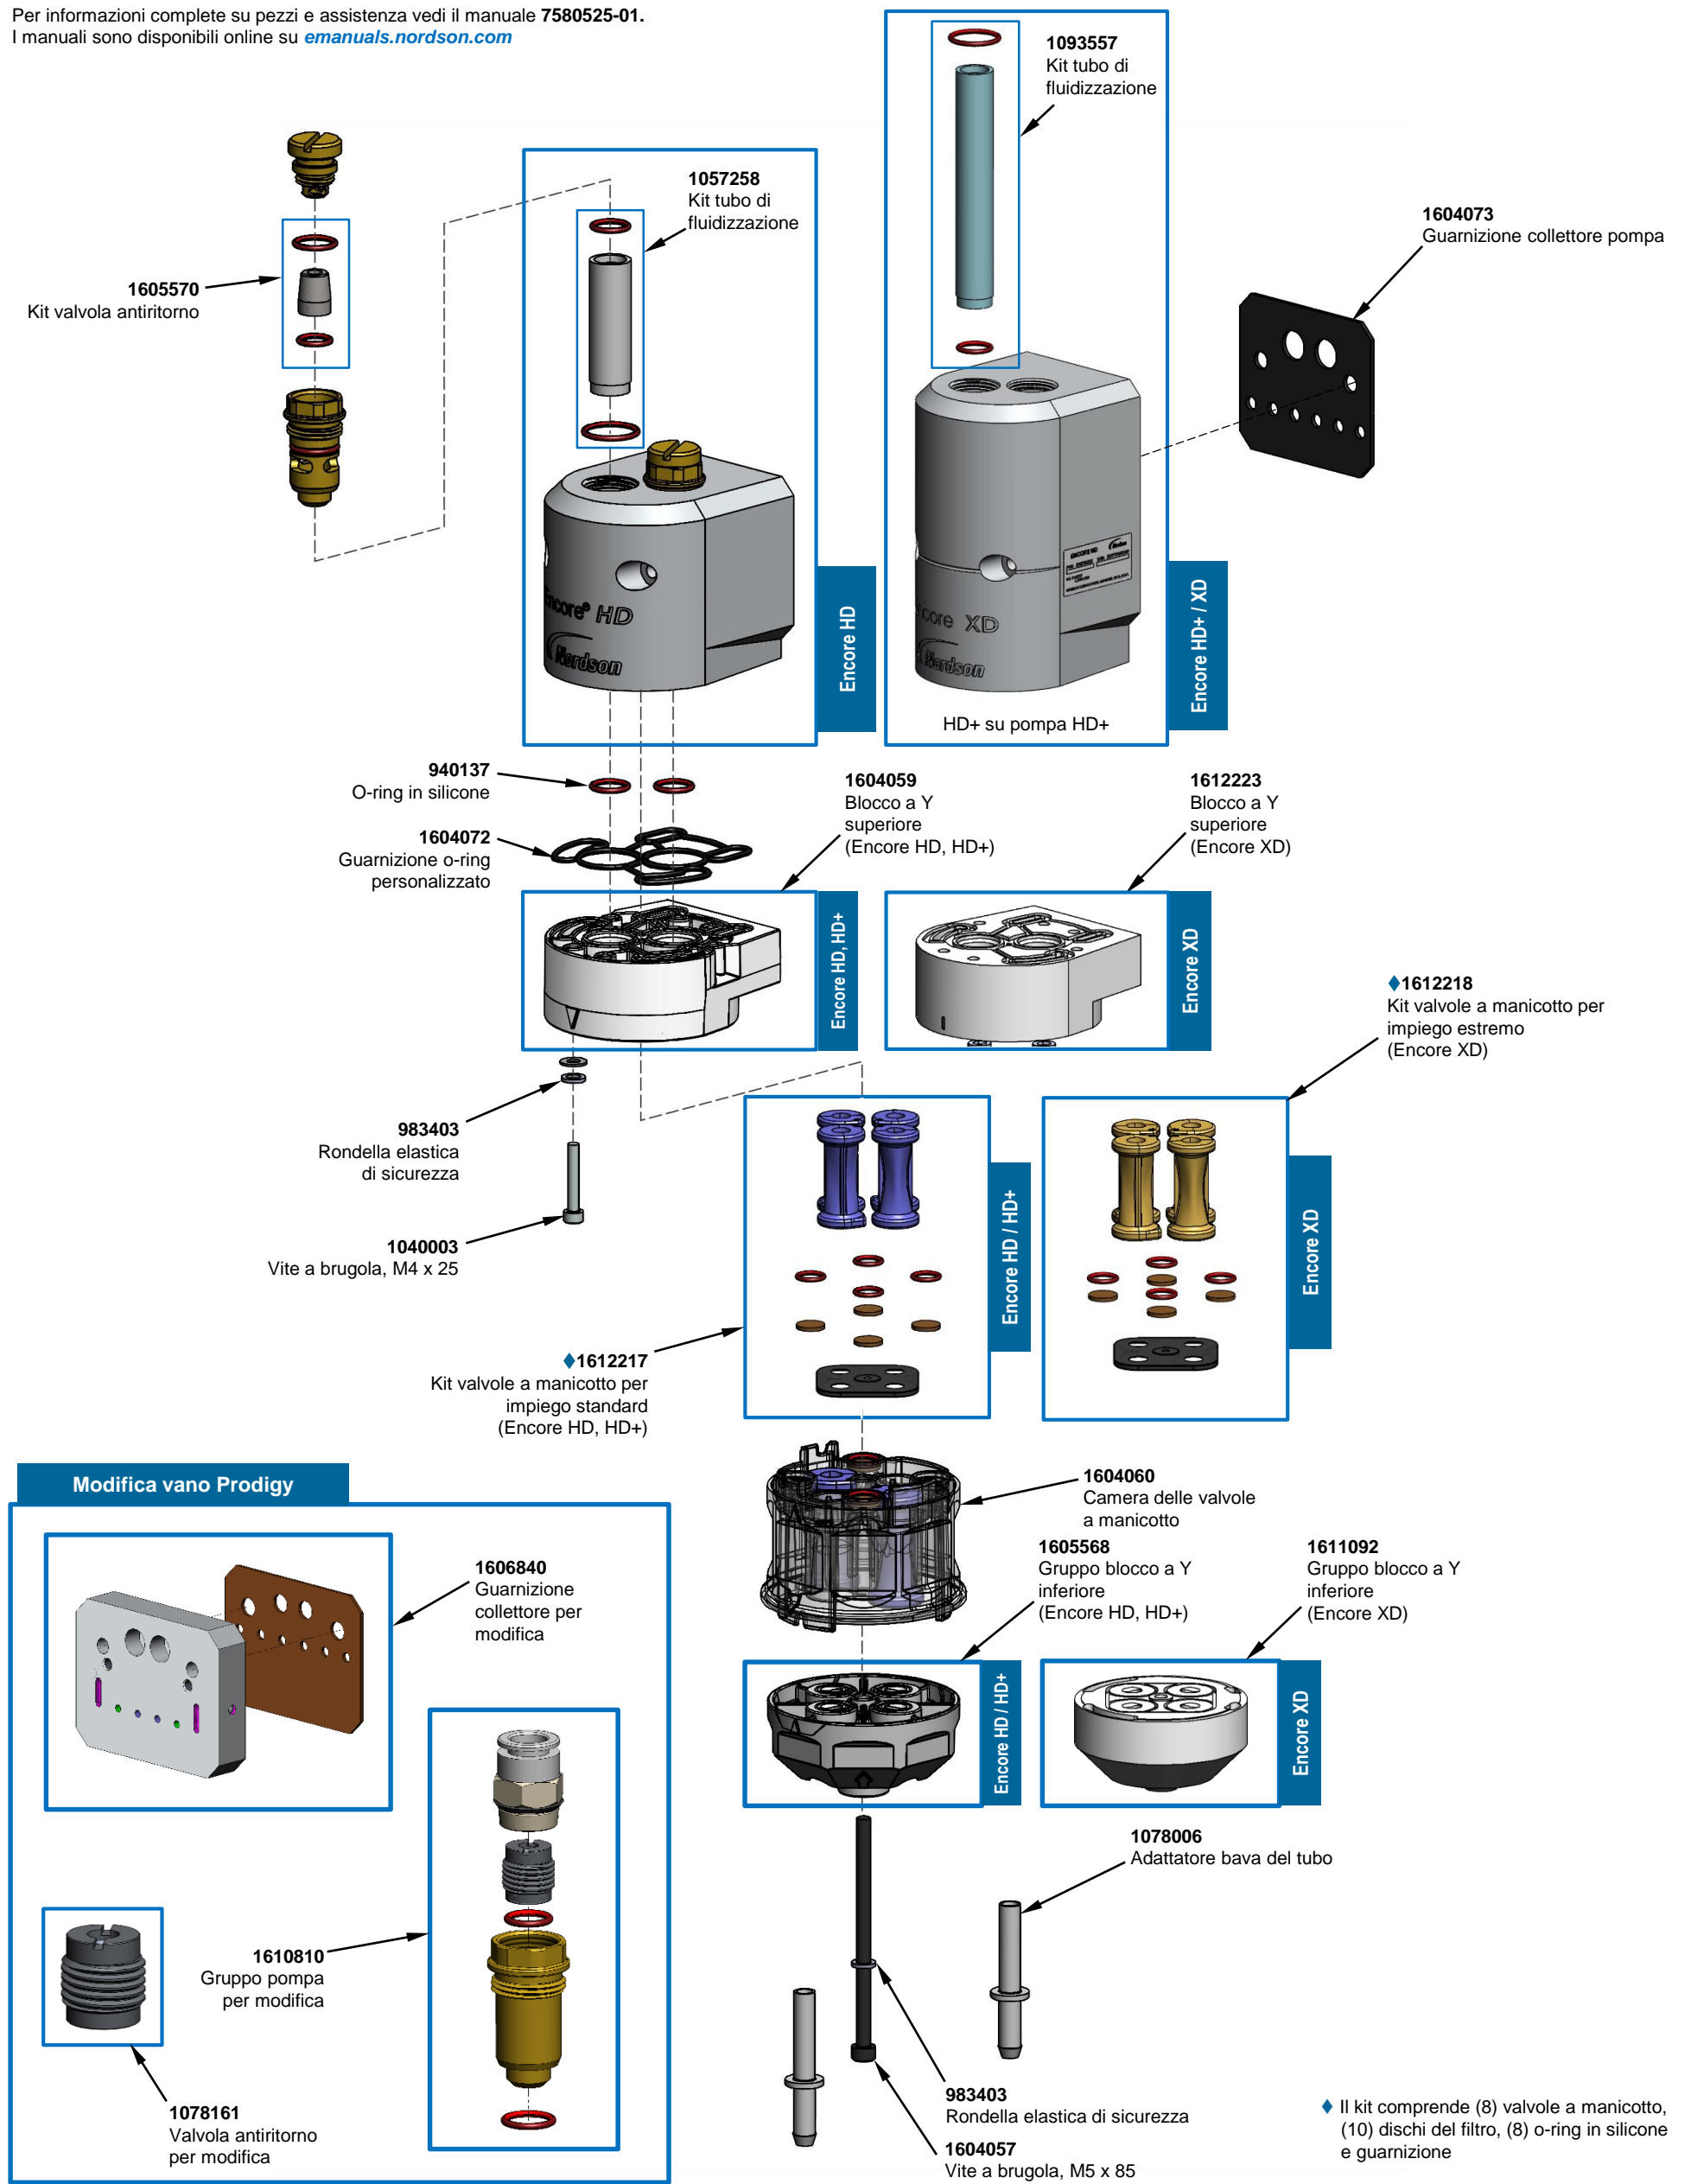

Pompa Encore® HD

1605940: Pompa Encore HD

1610978: Pompa Encore HD+

1611247: Pompa Encore XD

Per informazioni complete su pezzi e assistenza vedi il manuale 7580525-01.
I manuali sono disponibili online su manuals.nordson.com