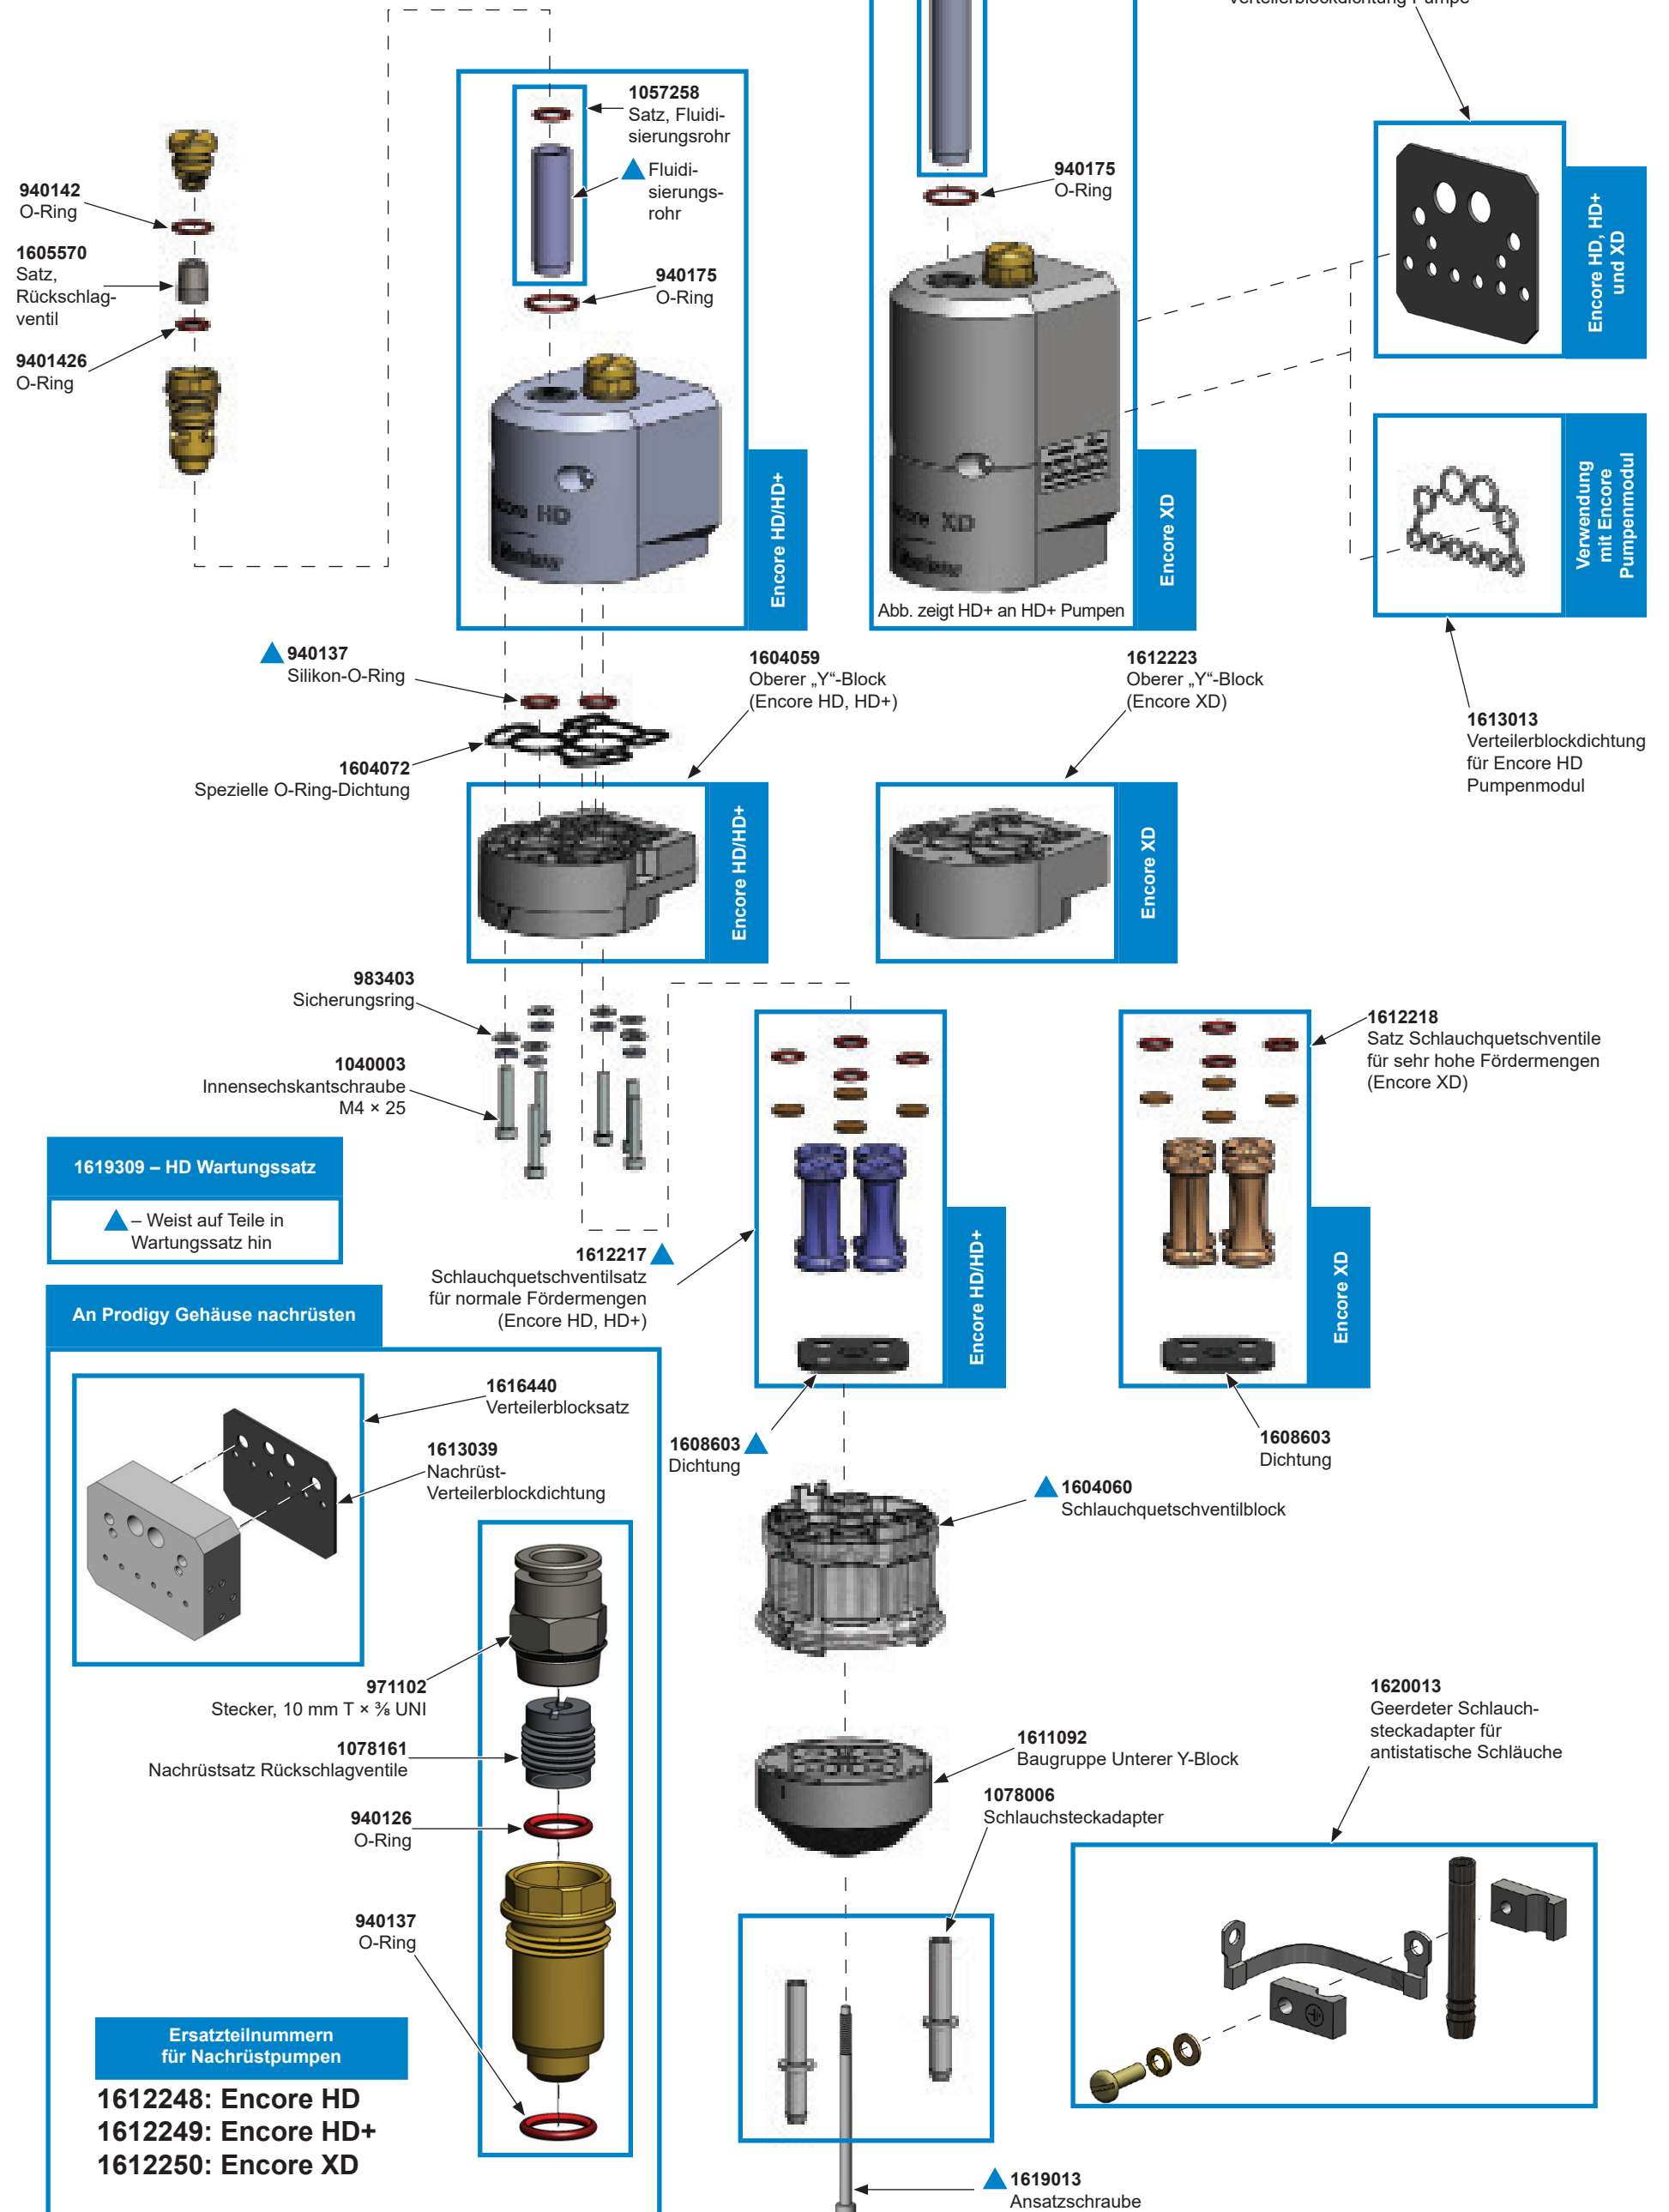

Encore® HD Pumpe

1605940: Encore HD Pumpe

1610978: Encore HD+ Pumpe

1611247: Encore XD Pumpe

Um vollständige Informationen zu Teilen und Wartung zu erhalten, bitte den QR-Code scannen oder manuals.nordson.com besuchen, um die Betriebsanleitung **7580524** herunterzuladen.