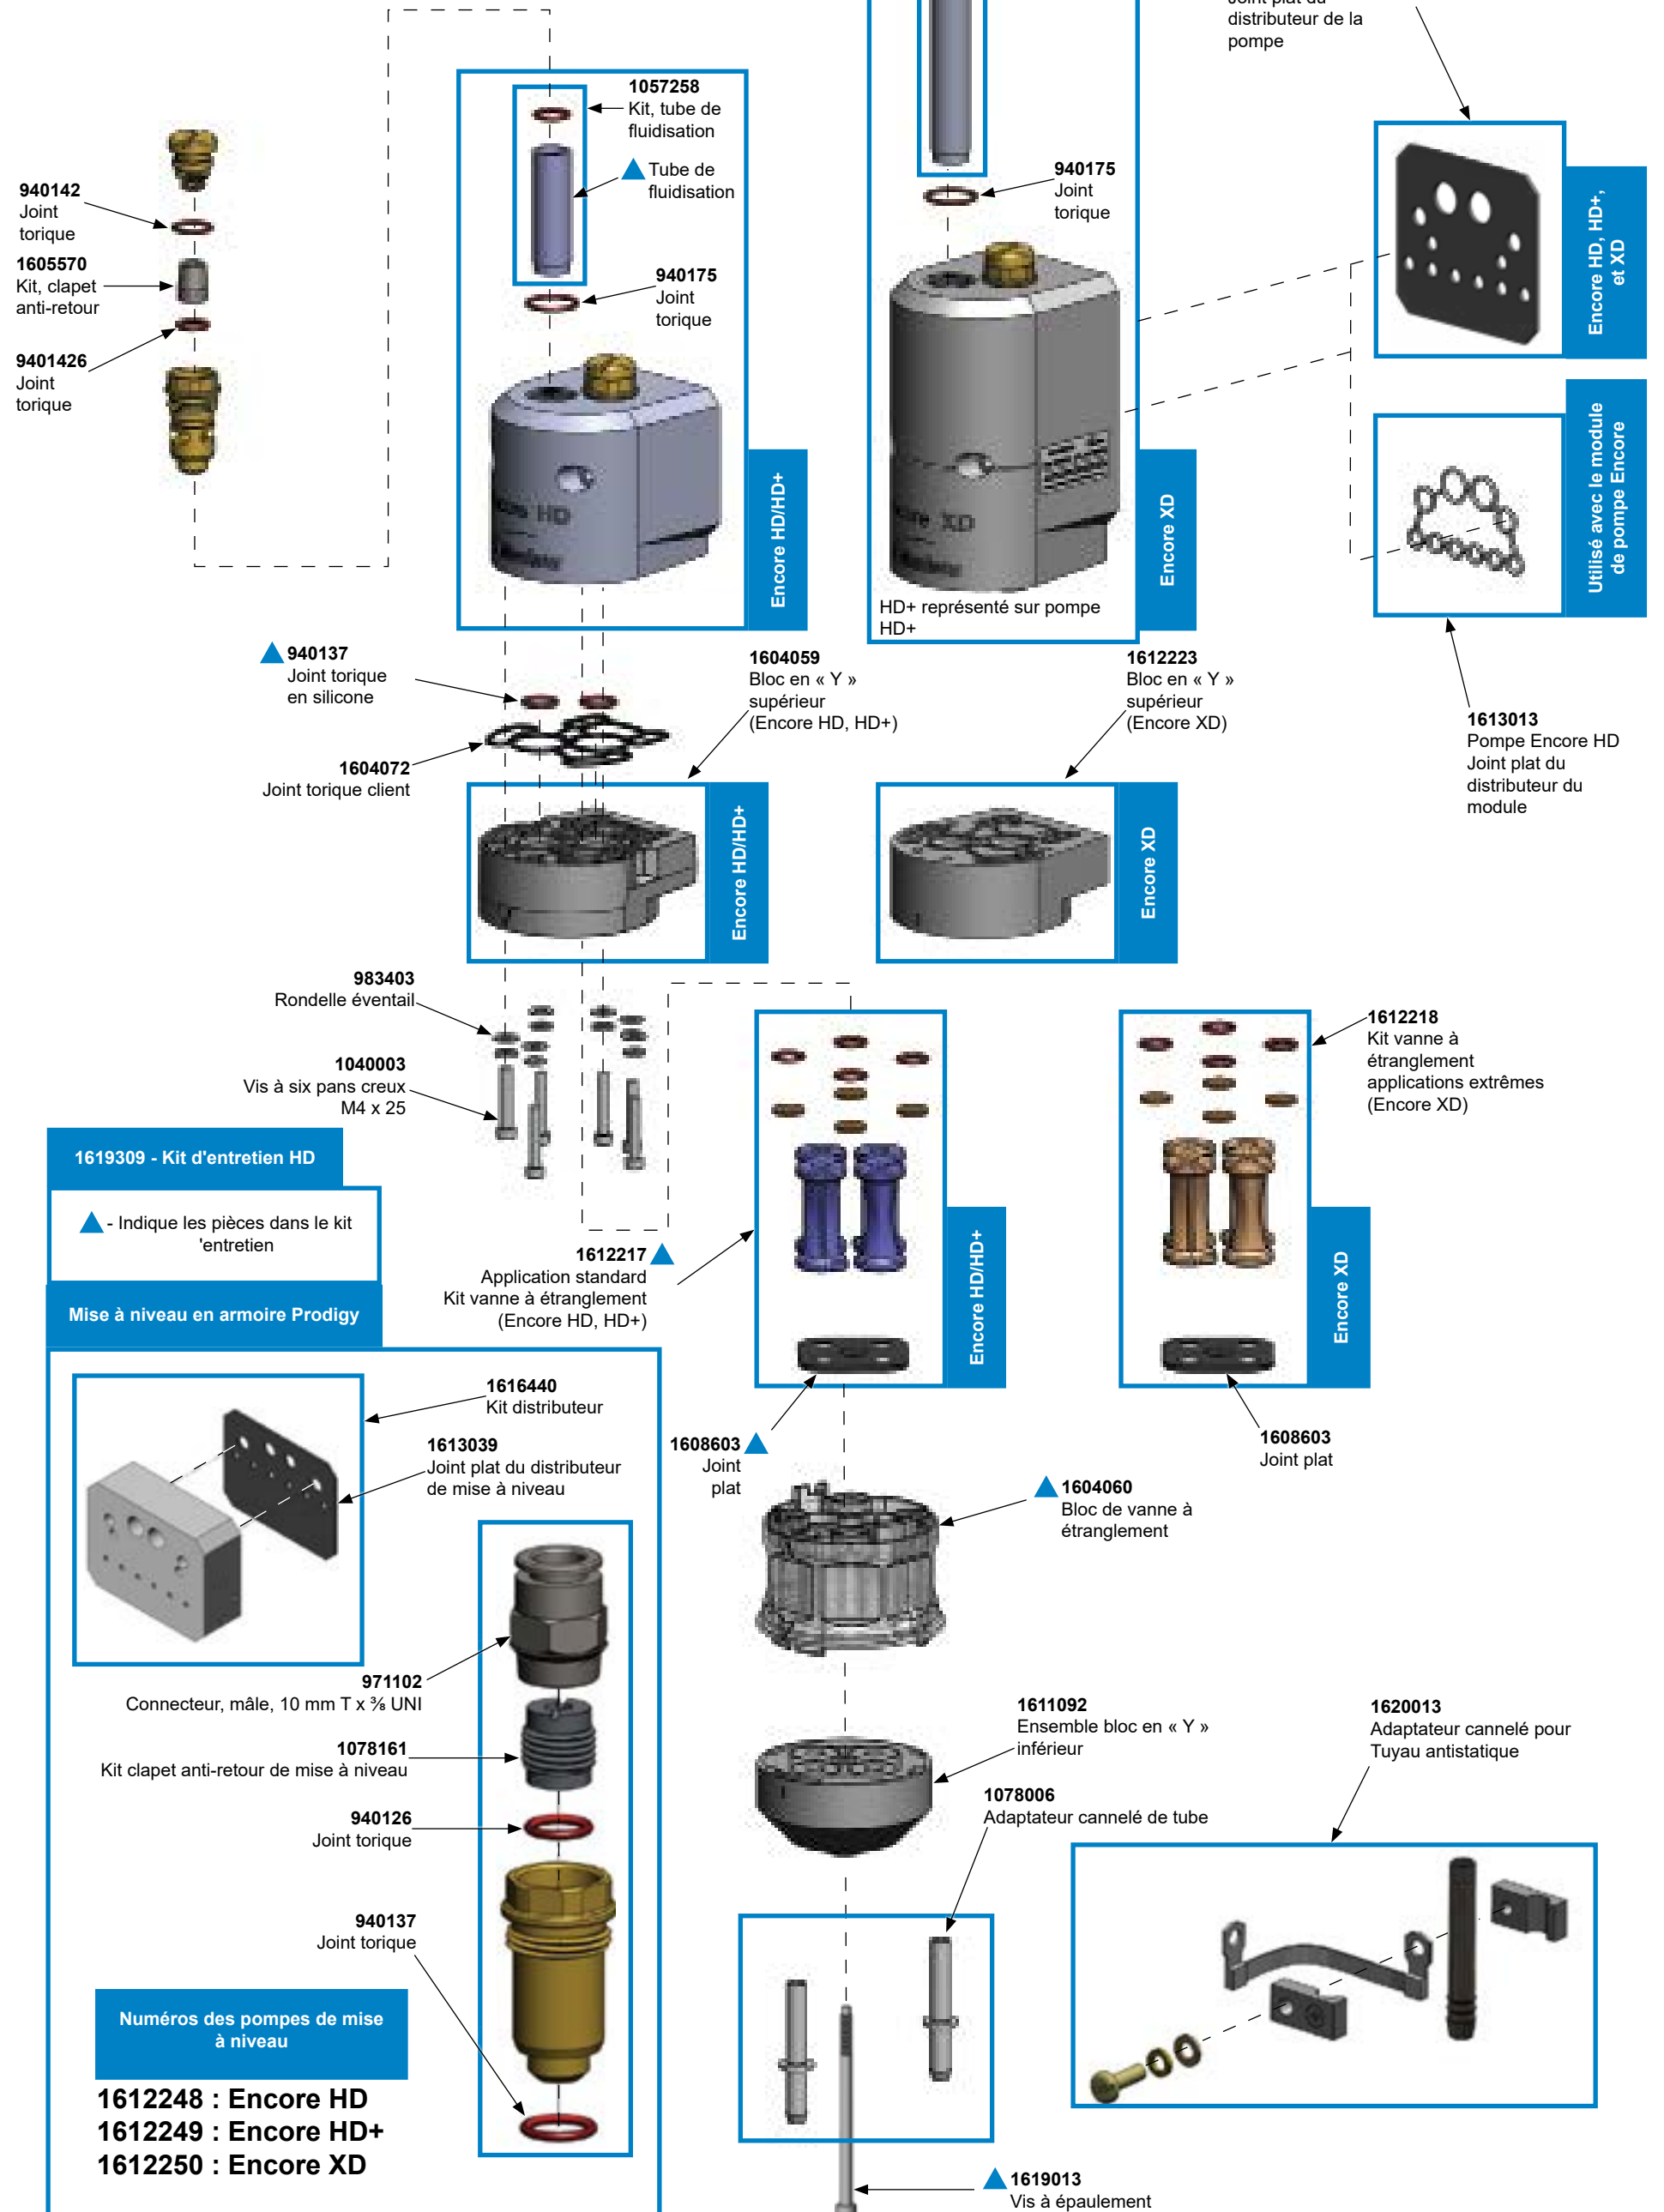

# Pompe Encore® HD

1605940 : Pompe Encore HD

1610978 : Pompe Encore HD+

1611247 : Pompe Encore XD

Pour obtenir les informations complètes sur les pièces de rechange et l'entretien, scanner le code QR ou aller à l'adresse [emanuals.nordson.com](http://emanuals.nordson.com) pour obtenir le manuel 7580523.