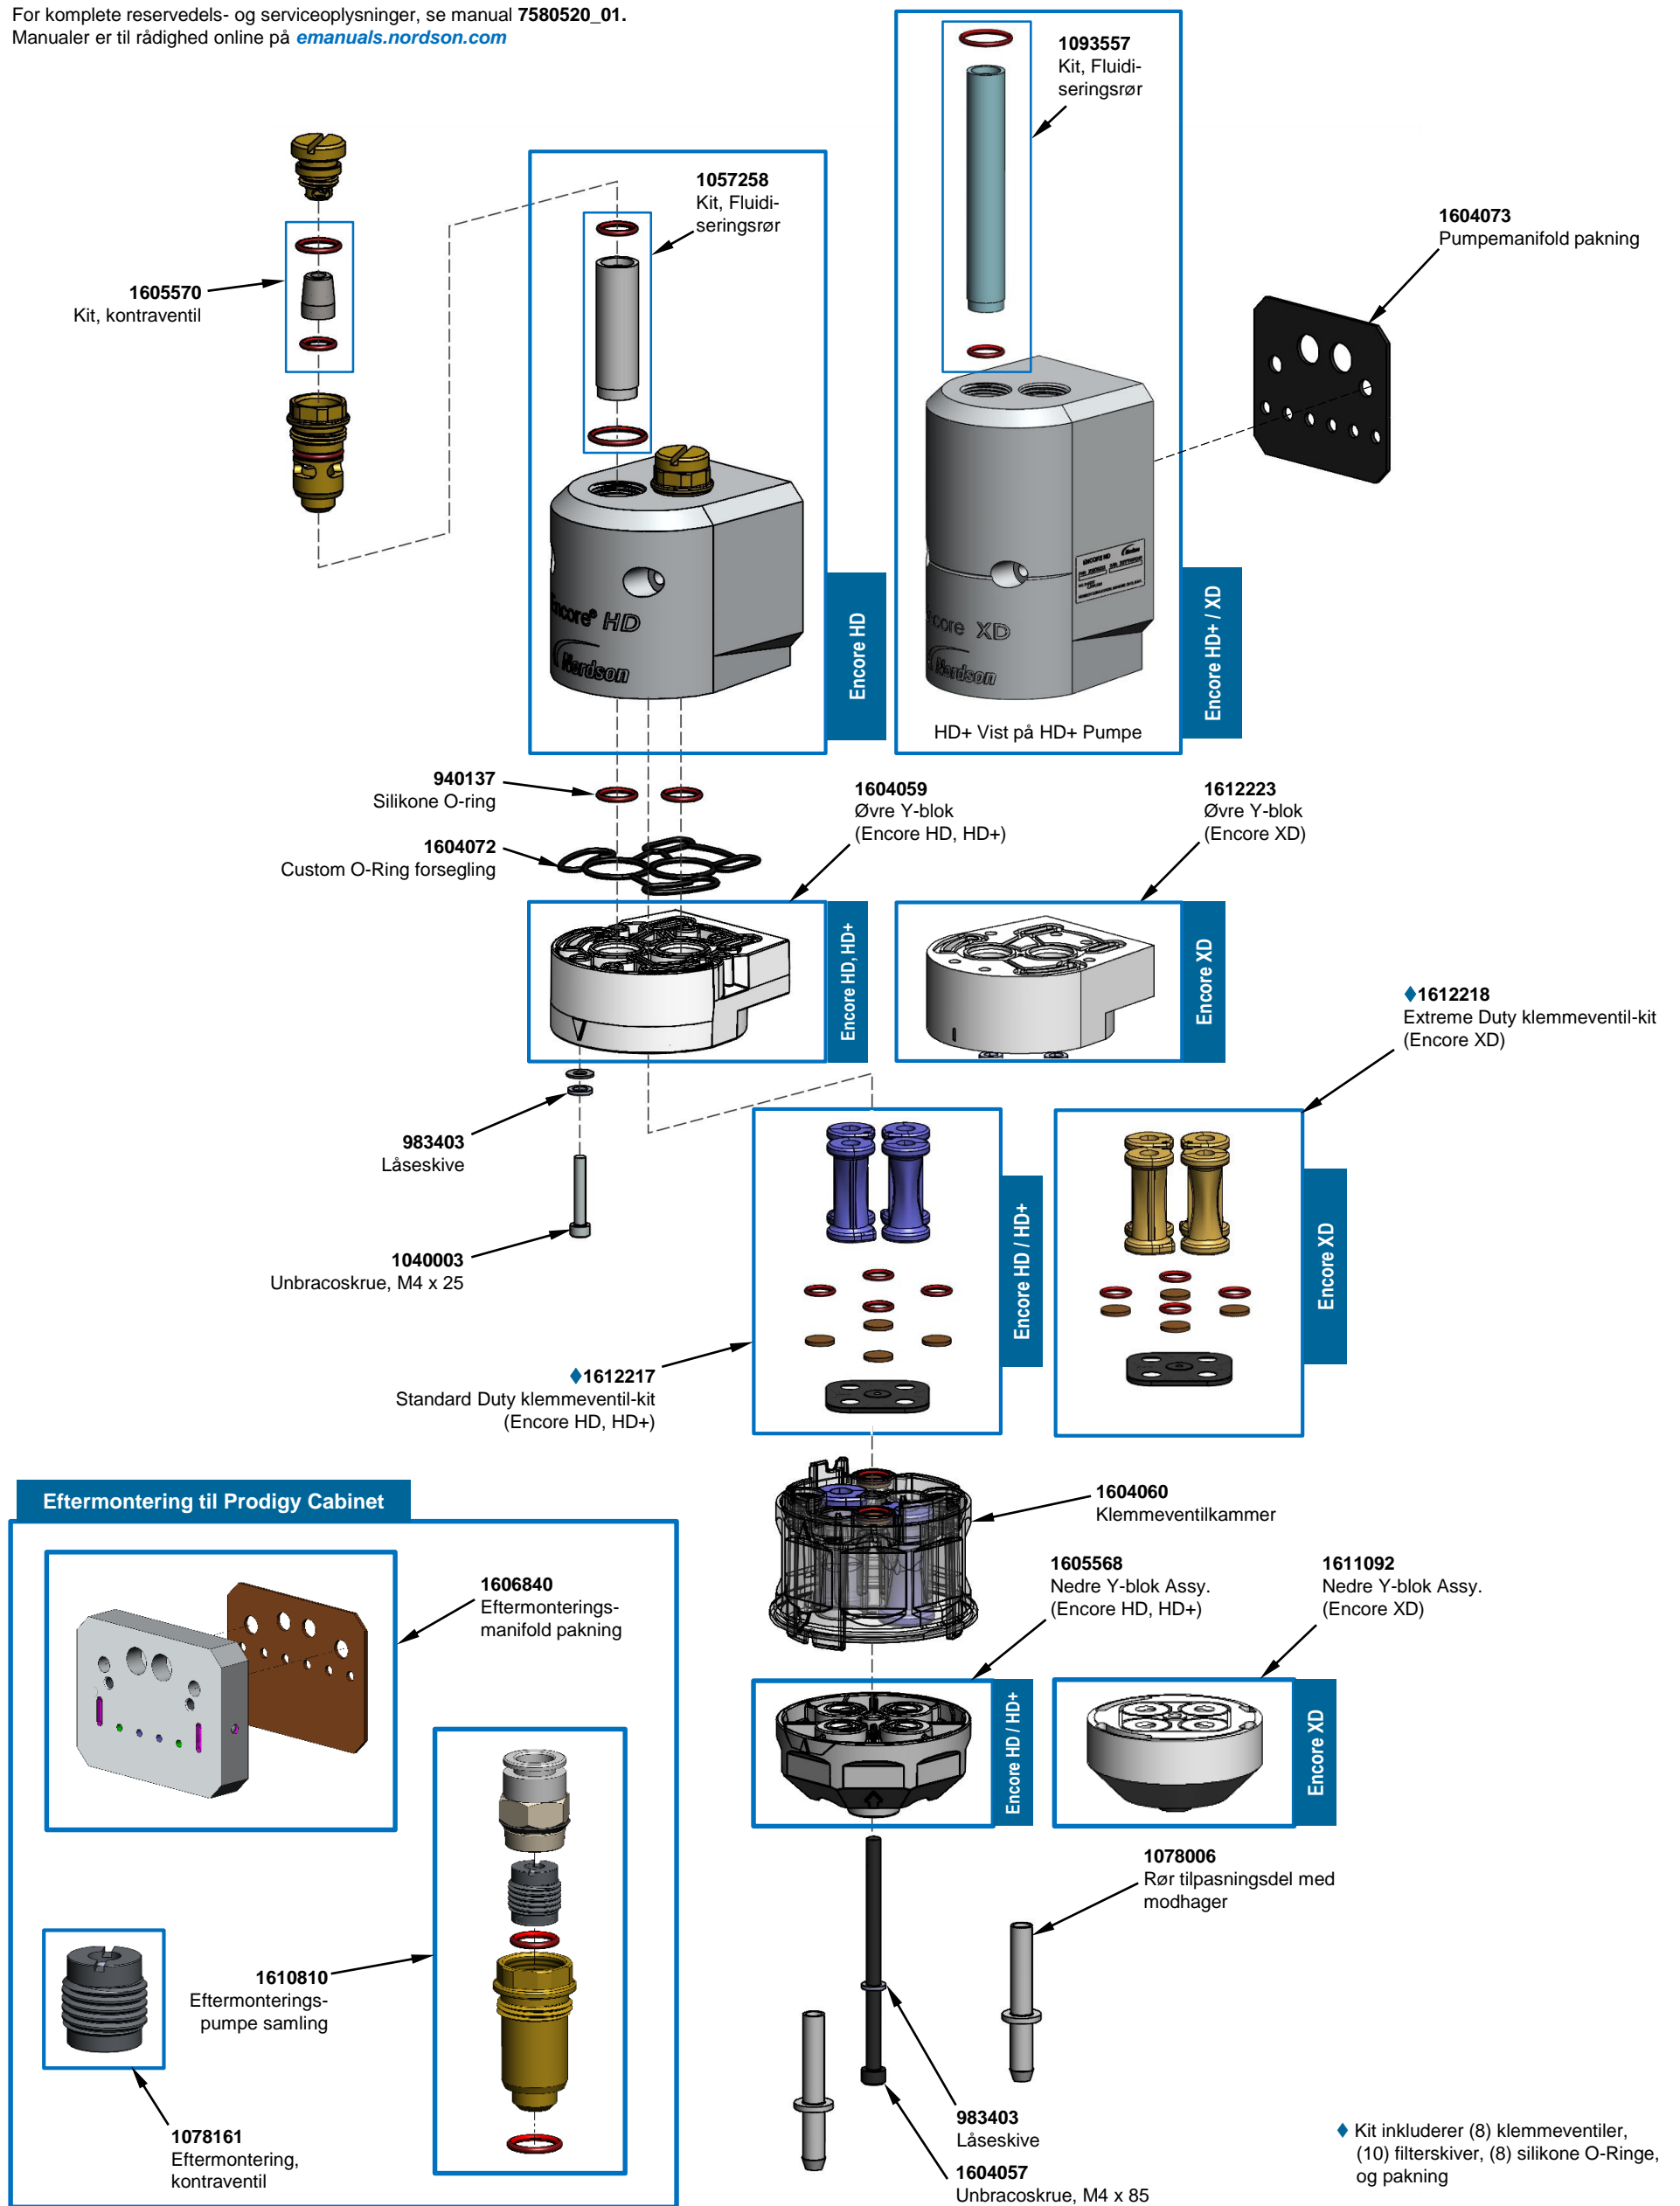

Encore® HD Pumpe

1605940: Encore HD Pumpe

1610978: Encore HD+ Pumpe

1611247: Encore XD Pumpe

For komplette reservedels- og serviceoplysninger, se manual 7580520_01.
Manualer er til rådighed online på manuals.nordson.com