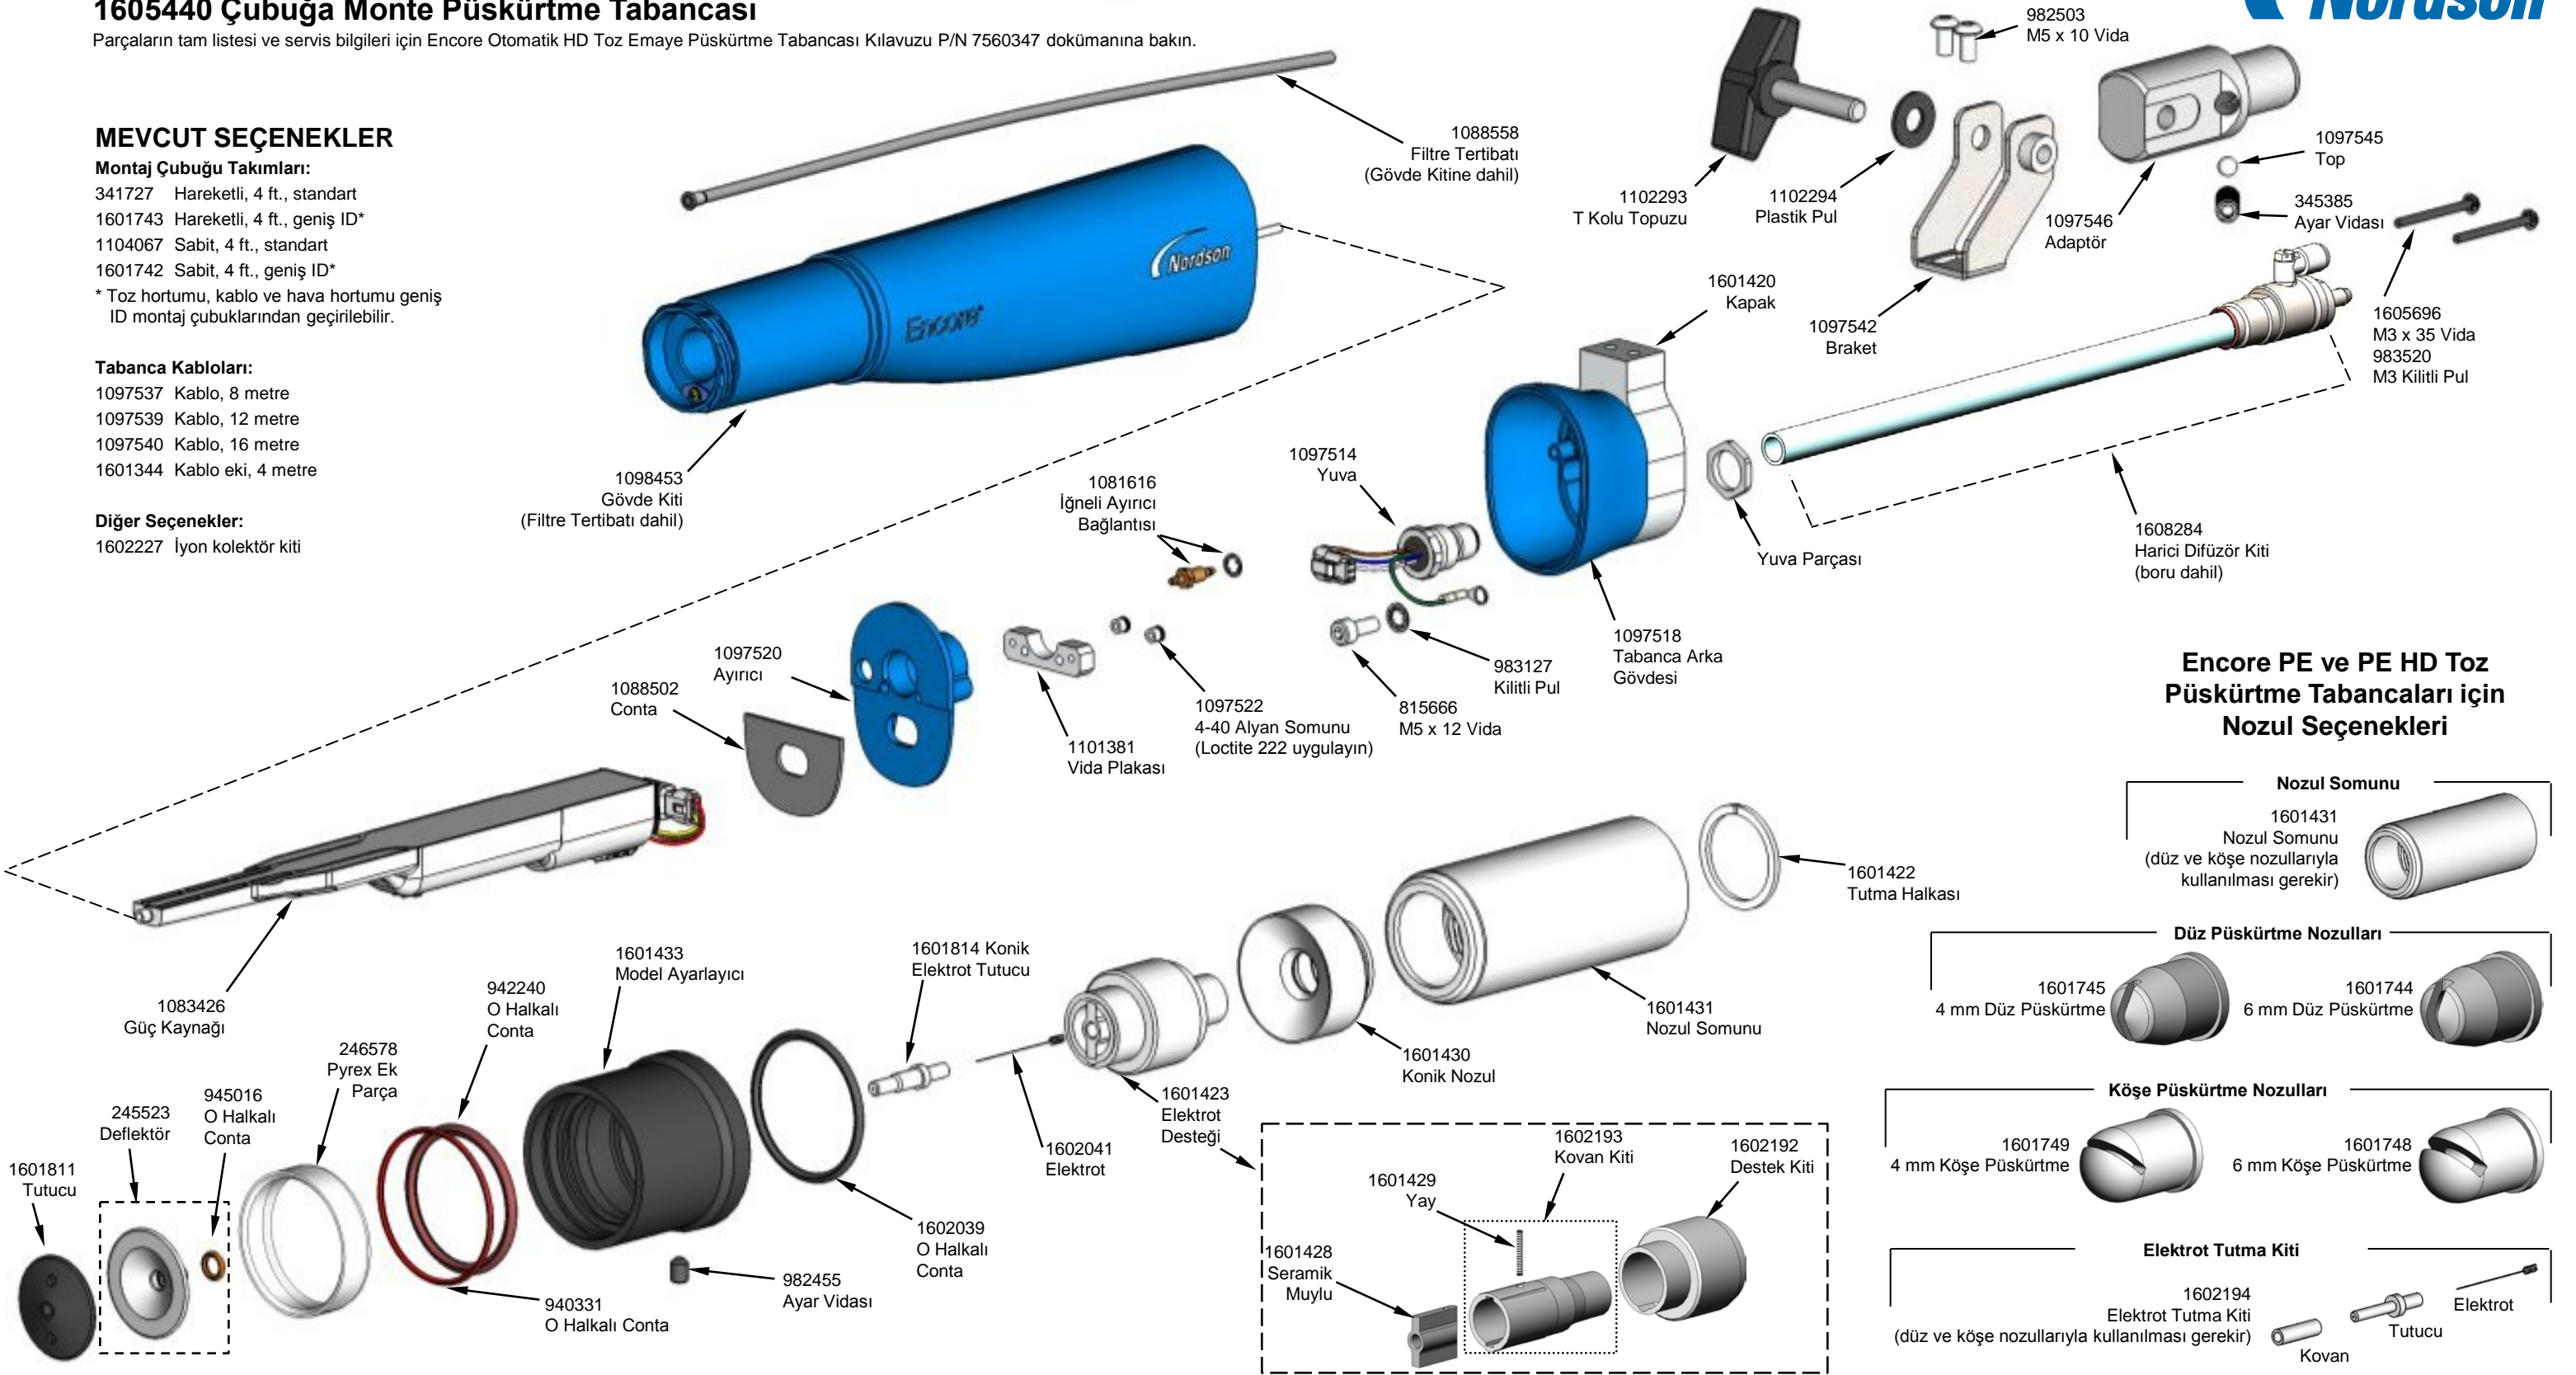

Encore® Otomatik HD Toz Emaye Püskürtme Tabancası

1605440 Çubuğa Monte Püskürtme Tabancası

Parçaların tam listesi ve servis bilgileri için Encore Otomatik HD Toz Emaye Püskürtme Tabancası Kılavuzu P/N 7560347 dokümanına bakın.

MEVCUT SEÇENEKLER

Montaj Çubuğu Takımları:

- 341727 Hareketli, 4 ft., standart
- 1601743 Hareketli, 4 ft., geniş ID*
- 1104067 Sabit, 4 ft., standart
- 1601742 Sabit, 4 ft., geniş ID*

* Toz hortumu, kablo ve hava hortumu geniş ID montaj çubuklarından geçirilebilir.

Tabanca Kabloları:

- 1097537 Kablo, 8 metre
- 1097539 Kablo, 12 metre
- 1097540 Kablo, 16 metre
- 1601344 Kablo eki, 4 metre

Diğer Seçenekler:

- 1602227 İyon kolektör kiti

Encore PE ve PE HD Toz Püskürtme Tabancaları için Nozul Seçenekleri

Nozul Somunu

Düz Püskürtme Nozulları

Köşe Püskürtme Nozulları

Elektrot Tutma Kiti

Nordson Corporation
Powder Customer Service

300 Nordson Drive • Amherst, OH 44001 • (800) 433-9319
E-posta: finishing_csc@nordson.com
www.nordson.com

Nordson Canada, Limited

1211 Denison Street • Markham, Ontario L3R 4B3
(800) 463-3200
www.nordson.ca

Nordson Deutschland GmbH

Heinrich-Hertz-Strasse 42 • 40699 Erkrath, Germany
Telefon: 49-211-9205-0
E-posta: powder.systems@de.nordson.com
www.nordson-finishing-eu.com

P/N 7560361_02
- Turkish -
- Orijinal dokümanın çevirisi -
Yayın tarihi: 08/15