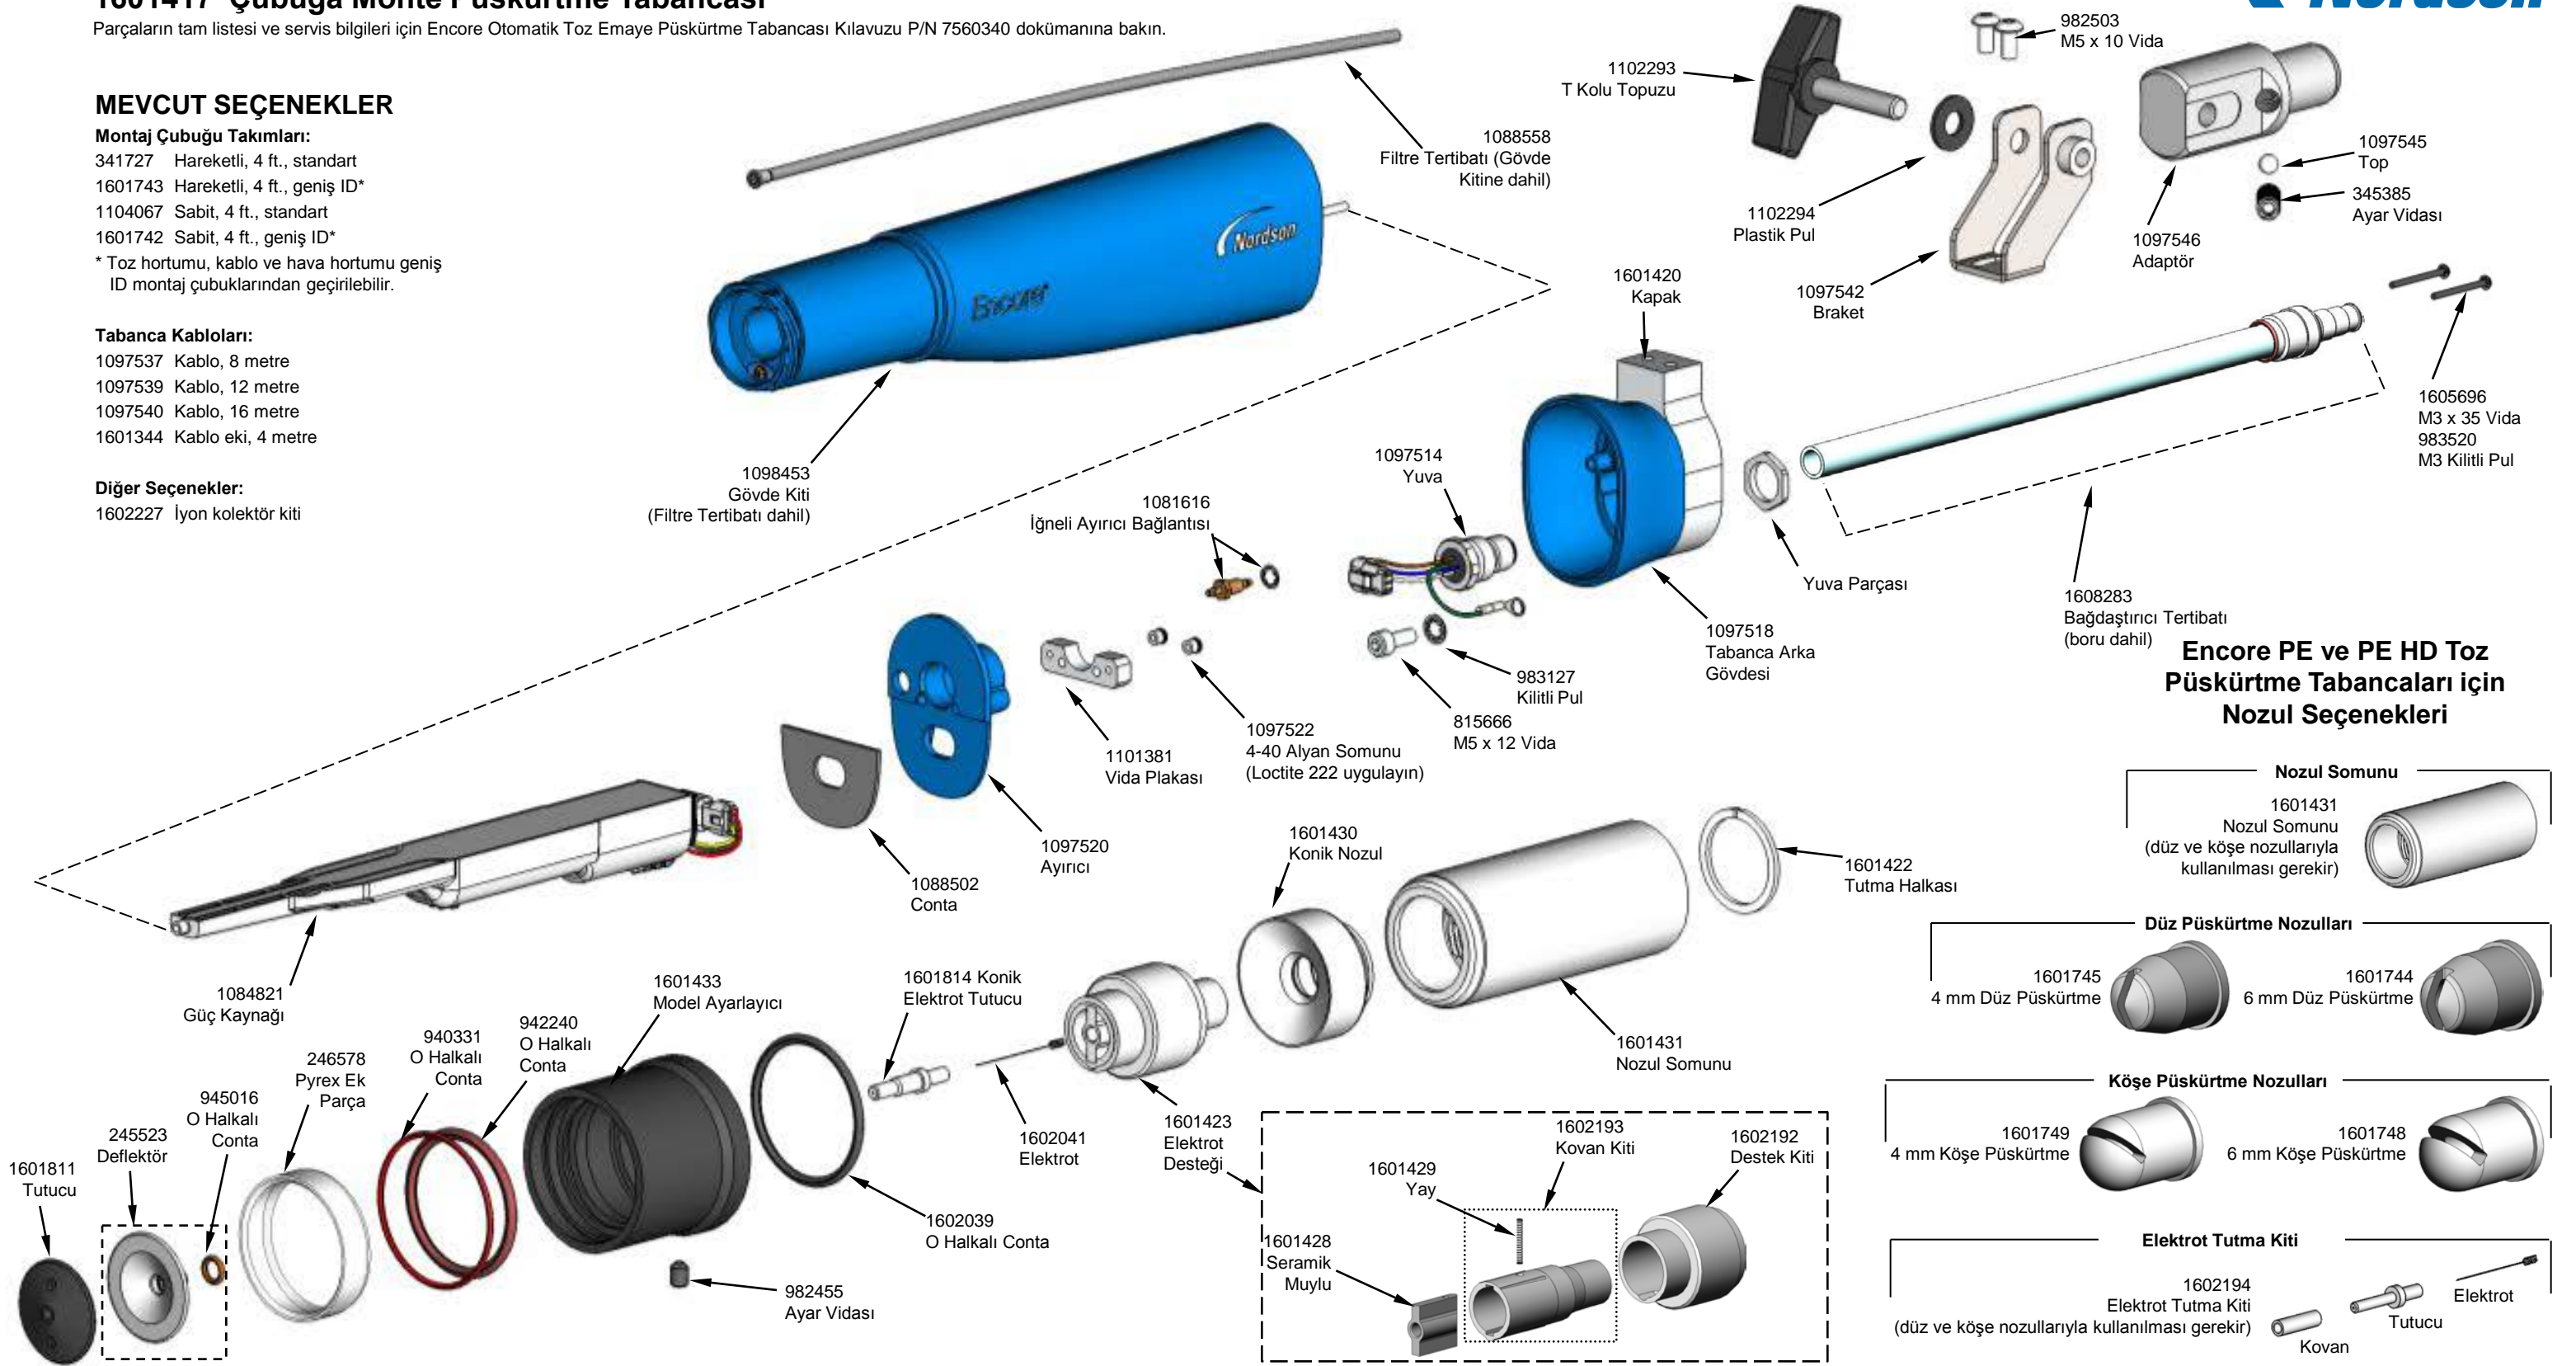

MEVCUT SEÇENEKLER

Montaj Çubuğu Takımları:

- 341727 Hareketli, 4 ft., standart
- 1601743 Hareketli, 4 ft., geniş ID*
- 1104067 Sabit, 4 ft., standart
- 1601742 Sabit, 4 ft., geniş ID*

* Toz hortumu, kablo ve hava hortumu geniş ID montaj çubuklarından geçirilebilir.

Tabanca Kabloları:

- 1097537 Kablo, 8 metre
- 1097539 Kablo, 12 metre
- 1097540 Kablo, 16 metre
- 1601344 Kablo eki, 4 metre

Diğer Seçenekler:

- 1602227 İyon kolektör kiti

Encore PE ve PE HD Toz Püskürtme Tabancaları için Nozul Seçenekleri