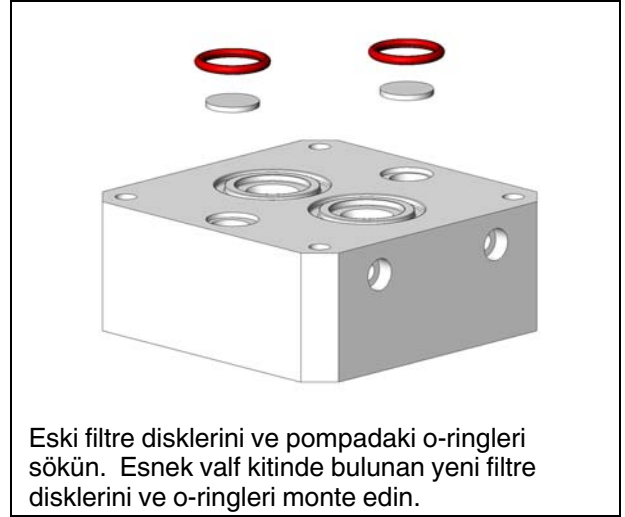

Eski filtre disklerini ve pompadaki o-ringleri sökün. Esnek valf kitinde bulunan yeni filtre disklerini ve o-ringleri monte edin.