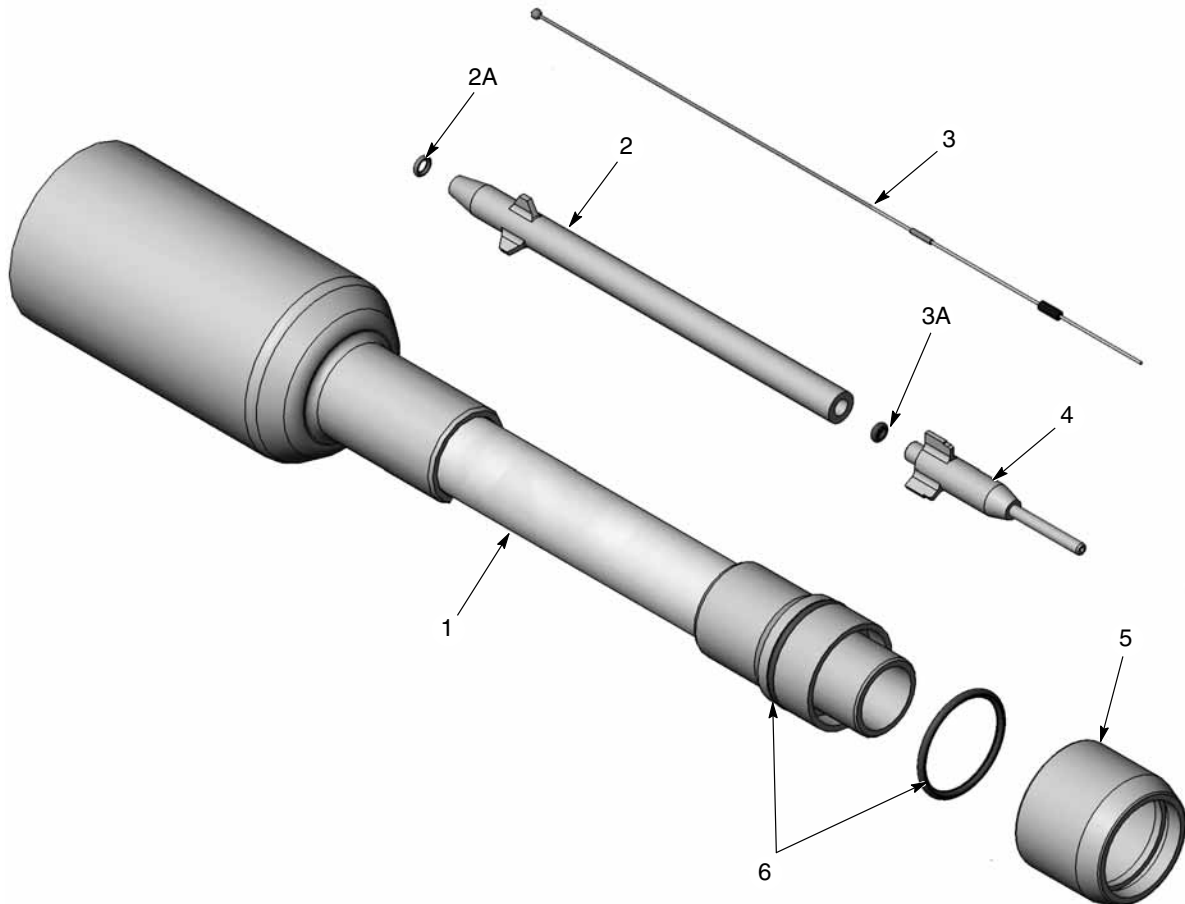

Installation

1. Tag av avböjningshylsan (om en sådan används), munstycksmuttern och munstycket från spraypistolen.
2. Tag bort transportskyddet från lansens främre ände och transportpappret från lanshusets insida.
3. Drag ut elektroddelen ur lanshuset. Tag av transportskyddet från änden.
4. Installera lanselektroddelen på änden av spraypistolens elektroddel.
5. Trä lanshuset över elektroden och fram över spraypistolens ände. Drag åt huset på pistolen.
6. Tag av lansens munstyckshylsa från lanshusets ände, sätt på munstycket på lanshuset och fäst det med lansens munstyckshylsa.
7. Montera avböjningshylsan (om en sådan används) på änden av elektroden. Var försiktig så att inte elektroden böjs.

Bild 1 Installation av lans

Reservdelar

150-mm Lansförlängare

Bild 2 Reservdelar för 150-mm lansförlängare

Detalj	P/N	Beskrivning	Antal	Not
-	1093604	EXTENSION, lance, 150 mm, Encore	1	
1	1093606	• HOUSING, 150 mm Encore lance, packaged	1	
2	1093611	• KIT, electrode sleeve, Encore lance	1	
2A	1082930	• • O-RING, silicone, 3 mm ID x 1 mm wide	1	
3	1093608	• ELECTRODE, lance, 150 mm, Encore, packaged	1	
3A	1098004	• • O-RING, -003, silicone, Duro 70	1	
4	1092220	• SLEEVE, electrode, lance, Encore	1	
5	1092209	• SHROUD, nozzle, lance, Encore	1	
6	940212	• O-RING, silicone, 0.938 x 1.063 x 0.063	2	

300-mm Lansförlängare

Bild 3 Reservdelar för 300-mm lansförlängare

Detalj	P/N	Beskrivning	Antal	Not
-	1093605	EXTENSION, lance, 300 mm, Encore	1	
1	1093607	• HOUSING, 300 mm Encore lance, packaged	1	
2	1093611	• KIT, electrode sleeve, Encore lance	1	
2A	1082930	• • O-RING, silicone, 3 mm ID x 1 mm wide	1	
3	1093610	• ELECTRODE, lance, 300 mm, Encore, packaged	1	
3A	1098004	• • O-RING, -003, silicone, Duro 70	1	
4	1092220	• SLEEVE, electrode, lance, Encore	1	
5	1092209	• SHROUD, nozzle, lance, Encore	1	
6	940212	• O-RING, silicone, 0.938 x 1.063 x 0.063	2	
7	1092222	• SLEEVE, extension, lance, Encore	1	