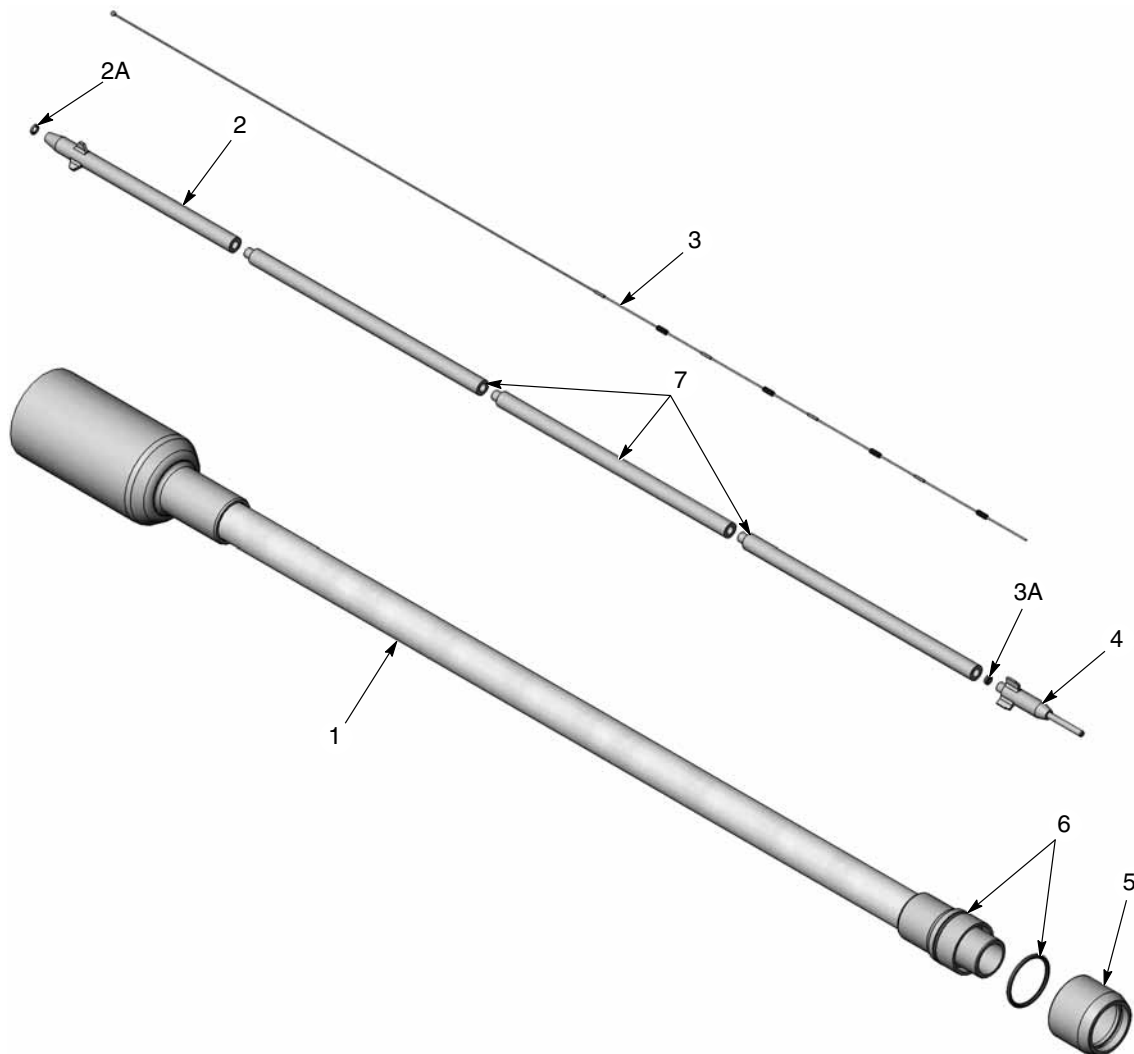

Installation

1. Tag av avböjningshylsan (om en sådan används), munstycksmuttern och munstycket från spraypistolen.
2. Tag bort transportskyddet från lansens främre ände och transportpappret från lanshusets insida.
3. Drag ut elektroddelen ur lanshuset. Tag av transportskyddet från änden.
4. Installera lanselektroddelen på änden av spraypistolens elektroddel.
5. Trä lanshuset över elektroden och fram över spraypistolens ände. Drag åt huset på pistolen.
6. Tag av lansens munstyckshylsa från lanshusets ände, sätt på munstycket på lanshuset och fäst det med lansens munstyckshylsa.
7. Montera avböjningshylsan (om en sådan används) på änden av elektroden. Var försiktig så att inte elektroden böjs.

300-mm Lansförlängare

Bild 3 Reservdelar för 300-mm lansförlängare

Detalj	P/N	Beskrivning	Antal	Not
-	1093605	EXTENSION, lance, 300 mm, Encore	1	
1	1093607	• HOUSING, 300 mm Encore lance, packaged	1	
2	1093611	• KIT, electrode sleeve, Encore lance	1	
2A	1082930	• • O-RING, silicone, 3 mm ID x 1 mm wide	1	
3	1093610	• ELECTRODE, lance, 300 mm, Encore, packaged	1	
3A	1098004	• • O-RING, -003, silicone, Duro 70	1	
4	1092220	• SLEEVE, electrode, lance, Encore	1	
5	1092209	• SHROUD, nozzle, lance, Encore	1	
6	940212	• O-RING, silicone, 0.938 x 1.063 x 0.063	2	
7	1092222	• SLEEVE, extension, lance, Encore	1	

600-mm Lansförlängare

Bild 4 Reservdelar för 600-mm lansförlängare

Detalj	P/N	Beskrivning	Antal	Not
-	1600663	EXTENSION, lance, 600 mm, Encore	1	
1	1600662	• HOUSING, 600 mm Encore lance, packaged	1	
2	1093611	• KIT, electrode sleeve, Encore lance	1	
2A	1082930	• • O-RING, silicone, 3 mm ID x 1 mm wide	1	
3	1600671	• ELECTRODE, lance, 600 mm, Encore, packaged	1	
3A	1098004	• • O-RING, -003, silicone, Duro 70	1	
4	1092220	• SLEEVE, electrode, lance, Encore	1	
5	1092209	• SHROUD, nozzle, lance, Encore	1	
6	940212	• O-RING, silicone, 0.938 x 1.063 x 0.063	2	
7	1092222	• SLEEVE, extension, lance, Encore	3	