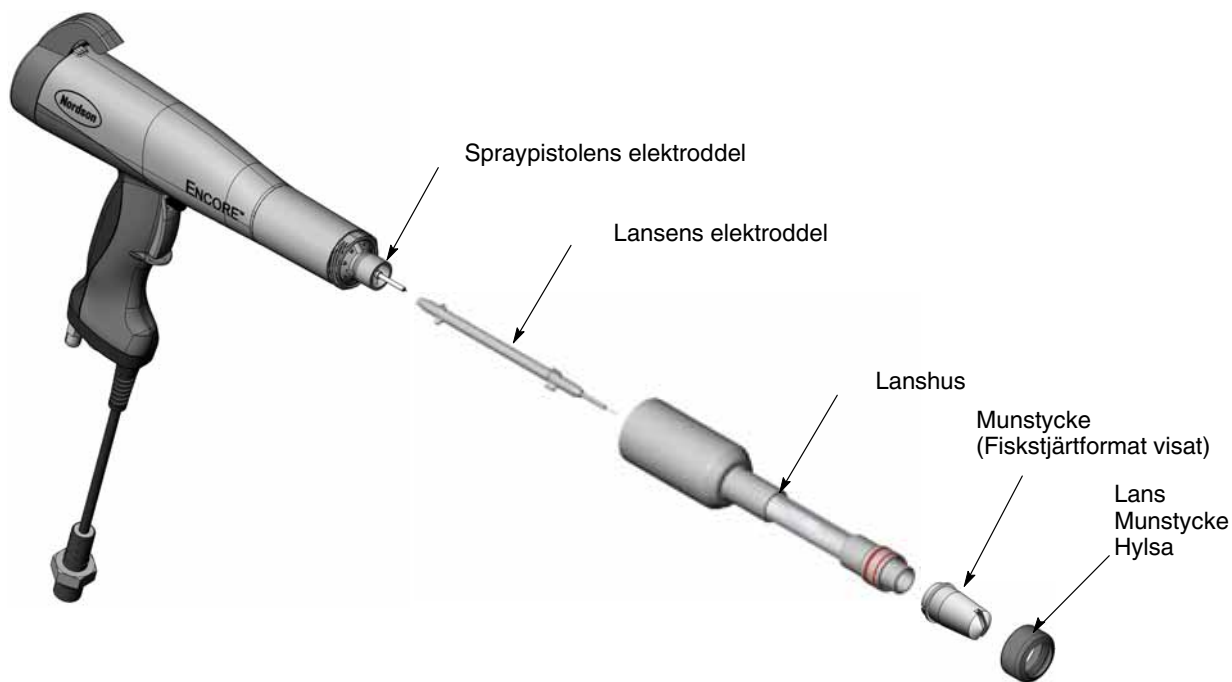

Encore[®] Lansförlängare

Inledning

Detta instruktionsblad beskriver Encore 150-, 300-, och 600-mm lansförlängare. Dessa förlängare kan användas både på Encore och Encore LT manuella pulverstrålpistoler.

Installation

1. Tag av avböjningshylsan (om en sådan används), munstycksmuttern och munstycket från spraypistolen.
2. Tag bort transportskyddet från lansens främre ände och transportpappret från lanshusets insida.
3. Drag ut elektroddelen ur lanshuset. Tag av transportskyddet från änden.
4. Installera lanselektroddelen på änden av spraypistolens elektroddel.
5. Trä lanshuset över elektroden och fram över spraypistolens ände. Drag åt huset på pistolen.
6. Tag av lansens munstyckshylsa från lanshusets ände, sätt på munstycket på lanshuset och fäst det med lansens munstyckshylsa.
7. Montera avböjningshylsan (om en sådan används) på änden av elektroden. Var försiktig så att inte elektroden böjs.

Bild 1 Installation av lans

Reservdelar

150-mm Lansförlängare

Bild 2 Reservdelar för 150-mm lansförlängare

Detalj	P/N	Beskrivning	Antal	Not
-	1093604	EXTENSION, lance, 150 mm, Encore	1	
1	1093606	• HOUSING, 150 mm Encore lance, packaged	1	
2	1093611	• KIT, electrode sleeve, Encore lance	1	
2A	1082930	• • O-RING, silicone, 3 mm ID x 1 mm wide	1	
3	1093608	• ELECTRODE, lance, 150 mm, Encore, packaged	1	
3A	1098004	• • O-RING, -003, silicone, Duro 70	1	
4	1092220	• SLEEVE, electrode, lance, Encore	1	
5	1092209	• SHROUD, nozzle, lance, Encore	1	
6	940212	• O-RING, silicone, 0.938 x 1.063 x 0.063	2	