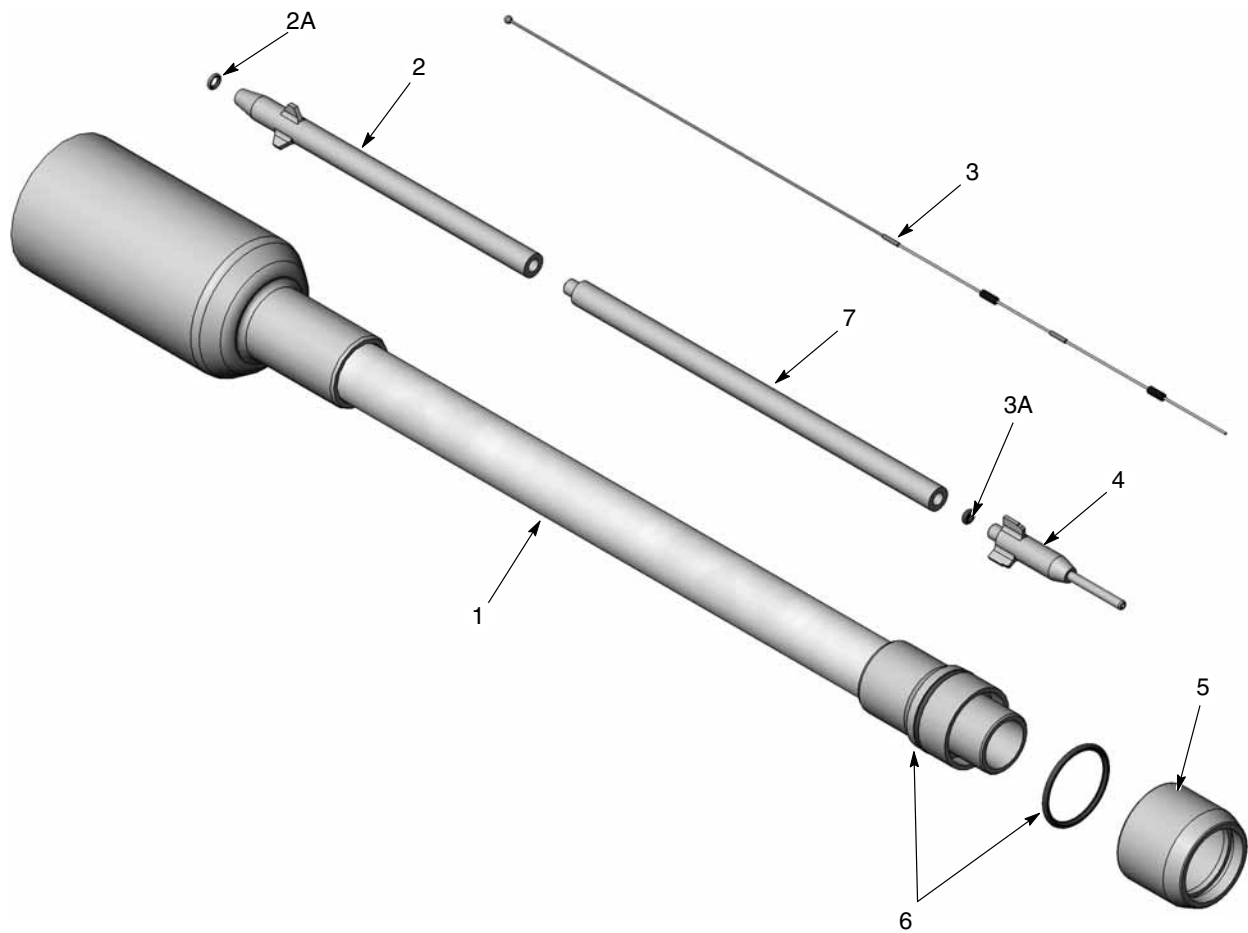

Installation

1. Tag av avböjningshylsan (om en sådan används), munstycksmuttern och munstycket från spraypistolen.
2. Tag bort transportskyddet från lansens främre ände och transportpappret från lanshusets insida.
3. Drag ut elektroddelen ur lanshuset. Tag av transportskyddet från änden.
4. Installera lanselektroddelen på änden av spraypistolens elektroddel.
5. Trä lanshuset över elektroden och fram över spraypistolens ände. Drag åt huset på pistolen.
6. Tag av lansens munstyckshylsa från lanshusets ände, sätt på munstycket på lanshuset och fäst det med lansens munstyckshylsa.
7. Montera avböjningshylsan (om en sådan används) på änden av elektroden. Var försiktig så att inte elektroden böjs.

Bild 1 Installation av lans

Reservdelar

150-mm Lansförlängare

Bild 2 Reservdelar för 150-mm lansförlängare

Detalj	P/N	Beskrivning	Antal	Not
-	1093604	EXTENSION, lance, 150 mm, Encore	1	
1	1093606	• HOUSING, 150 mm Encore lance, packaged	1	
2	1093611	• KIT, electrode sleeve, Encore lance	1	
2A	1082930	• • O-RING, silicone, 3 mm ID x 1 mm wide	1	
3	1093608	• ELECTRODE, lance, 150 mm, Encore, packaged	1	
3A	1098004	• • O-RING, -003, silicone, Duro 70	1	
4	1092220	• SLEEVE, electrode, lance, Encore	1	
5	1092209	• SHROUD, nozzle, lance, Encore	1	
6	940212	• O-RING, silicone, 0.938 x 1.063 x 0.063	2	

300-mm Lansförlängare

Bild 3 Reservdelar för 300-mm lansförlängare

Detalj	P/N	Beskrivning	Antal	Not
-	1093605	EXTENSION, lance, 300 mm, Encore	1	
1	1093607	• HOUSING, 300 mm Encore lance, packaged	1	
2	1093611	• KIT, electrode sleeve, Encore lance	1	
2A	1082930	• • O-RING, silicone, 3 mm ID x 1 mm wide	1	
3	1093610	• ELECTRODE, lance, 300 mm, Encore, packaged	1	
3A	1098004	• • O-RING, -003, silicone, Duro 70	1	
4	1092220	• SLEEVE, electrode, lance, Encore	1	
5	1092209	• SHROUD, nozzle, lance, Encore	1	
6	940212	• O-RING, silicone, 0.938 x 1.063 x 0.063	2	
7	1092222	• SLEEVE, extension, lance, Encore	1	