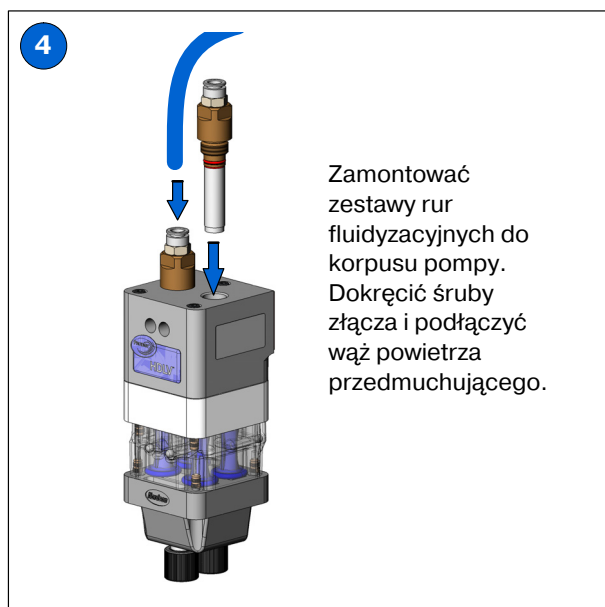

Wymiana rury fluidyzacyjnej w pompie Prodigy® HDLV®

OSTRZEŻENIE: Czynności opisane poniżej mogą być wykonywane jedynie przez osoby posiadające odpowiednie kwalifikacje. Należy stosować się do zasad bezpiecznego użytkowania opisanych w tej instrukcji obsługi i w innej dokumentacji.

OSTRZEŻENIE: Przed wykonaniem poniższych czynności trzeba odłączyć dopływ sprężonego powietrza i rozprężyć system. Zignorowanie tej czynności może być przyczyną obrażeń.

Data wydania 9/07

Ochroną prawną objęto w roku 2007. Nazwy HDLV, Select Charge, Nordson oraz logo firmy Nordson są zastrzeżonymi znakami towarowymi firmy Nordson Corporation.