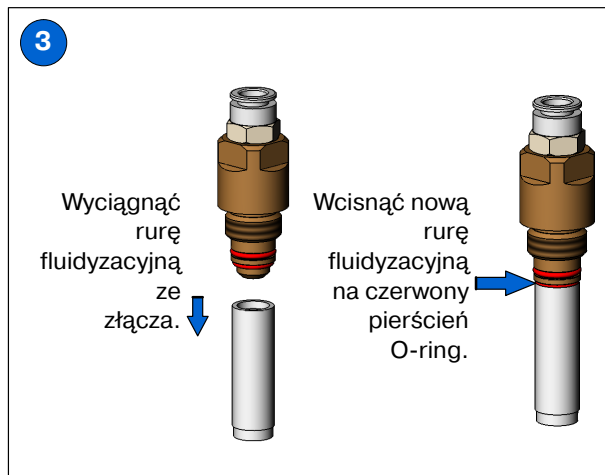

Wymiana rury fluidyzacyjnej w pompie Prodigy® HDLV®

OSTRZEŻENIE: Czynności opisane poniżej mogą być wykonywane jedynie przez osoby posiadające odpowiednie kwalifikacje. Należy stosować się do zasad bezpiecznego użytkowania opisanych w tej instrukcji obsługi i w innej dokumentacji.

OSTRZEŻENIE: Przed wykonaniem poniższych czynności trzeba odłączyć dopływ sprężonego powietrza i rozprężyć system. Zignorowanie tej czynności może być przyczyną obrażeń.

Data wydania 9/07

Ochroną prawną objęto w roku 2007. Nazwy HDLV, Select Charge, Nordson oraz logo firmy Nordson są zastrzeżonymi znakami towarowymi firmy Nordson Corporation.