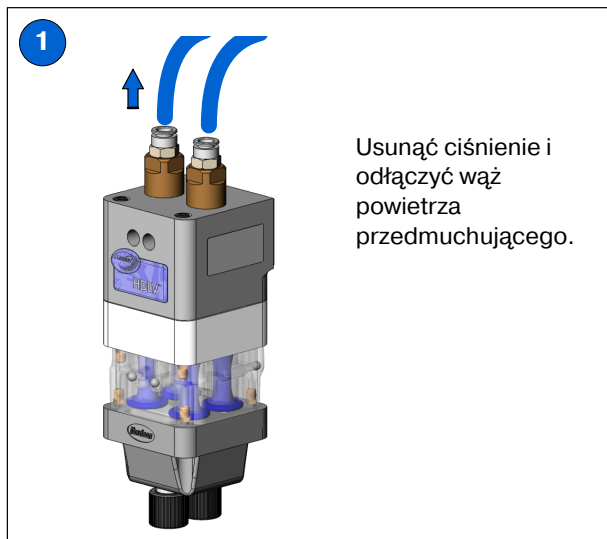

Wymiana rury fluidyzacyjnej w pompie Prodigy® HDLV®

OSTRZEŻENIE: Czynności opisane poniżej mogą być wykonywane jedynie przez osoby posiadające odpowiednie kwalifikacje. Należy stosować się do zasad bezpiecznego użytkowania opisanych w tej instrukcji obsługi i w innej dokumentacji.

OSTRZEŻENIE: Przed wykonaniem poniższych czynności trzeba odłączyć dopływ sprężonego powietrza i rozprężyć system. Zignorowanie tej czynności może być przyczyną obrażeń.

Data wydania 9/07

Ochroną prawną objęto w roku 2007. Nazwy HDLV, Select Charge, Nordson oraz logo firmy Nordson są zastrzeżonymi znakami towarowymi firmy Nordson Corporation.