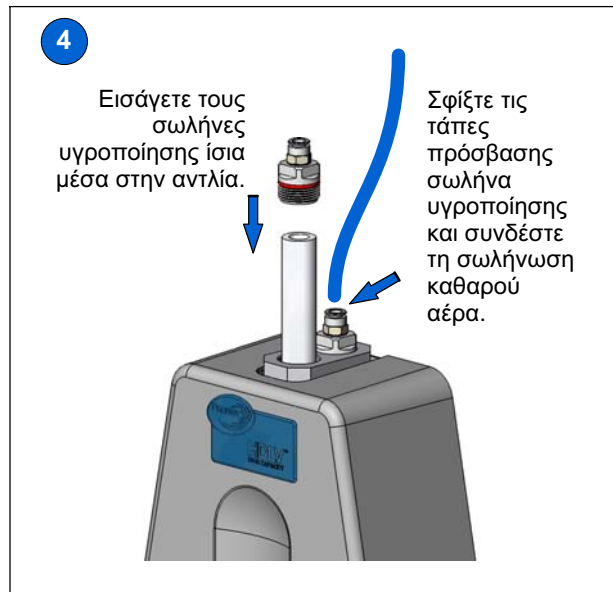

Αντλία Prodigy® High-Capacity HDLV® Αντικατάσταση σωλήνα υγραποίησης

ΠΡΟΕΙΔΟΠΟΙΗΣΗ: Η διεξαγωγή των παρακάτω εργασιών πρέπει να γίνεται μόνο από εξειδικευμένο προσωπικό. Ακολουθήστε τις οδηγίες ασφάλειας του παρόντος εγγράφου, και κάθε άλλης σχετικής τεκμηρίωσης.

ΠΡΟΕΙΔΟΠΟΙΗΣΗ: Κλείστε και ανακουφίστε την πίεση αέρα συστήματος προτού διεξάγετε τις ακόλουθες εργασίες. Εάν δεν ανακουφίσετε την πίεση αέρα, ενδέχεται να προκληθούν τραυματισμοί στο προσωπικό.

2 Αντλία Prodigy® High-Capacity HDLV® Αντικατάσταση σωλήνα υγροποίησης