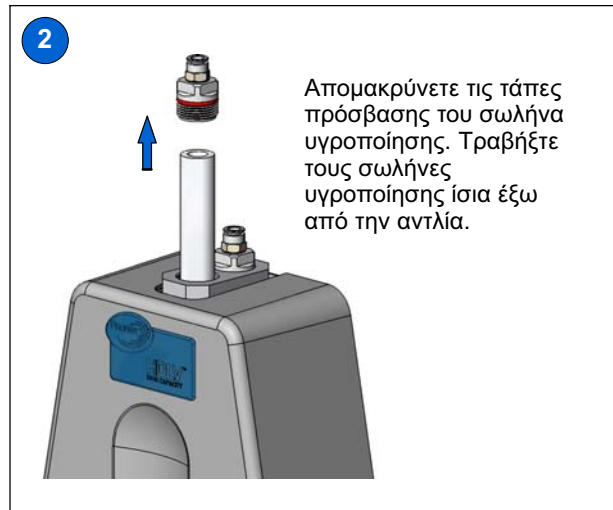

Αντλία Prodigy® High-Capacity HDLV® Αντικατάσταση σωλήνα υγραποίησης

ΠΡΟΕΙΔΟΠΟΙΗΣΗ: Η διεξαγωγή των παρακάτω εργασιών πρέπει να γίνεται μόνο από εξειδικευμένο προσωπικό. Ακολουθήστε τις οδηγίες ασφάλειας του παρόντος εγγράφου, και κάθε άλλης σχετικής τεκμηρίωσης.

ΠΡΟΕΙΔΟΠΟΙΗΣΗ: Κλείστε και ανακουφίστε την πίεση αέρα συστήματος προτού διεξάγετε τις ακόλουθες εργασίες. Εάν δεν ανακουφίσετε την πίεση αέρα, ενδέχεται να προκληθούν τραυματισμοί στο προσωπικό.

2 Αντλία Prodigy® High-Capacity HDLV® Αντικατάσταση σωλήνα υγροποίησης