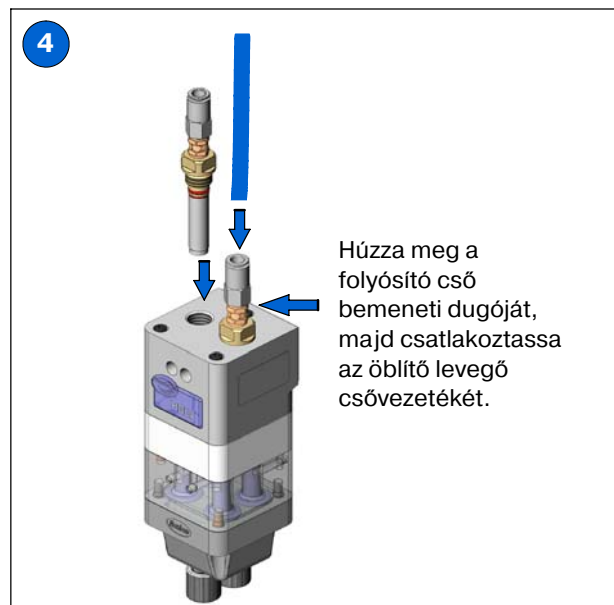

Prodigy™ HDLV™ szivattyú folyósító cső cserélése

FIGYELEM: Valamennyi következő műveletet csak szakképzett személy hajthatja végre. Kövesse a gépkönyvben és a kapcsolódó többi anyagban a biztonság eléréséhez adott útmutatásokat.

FIGYELEM: Az alábbi feladatok elvégzése előtt zárja el és szüntesse meg a rendszer levegőnyomását. Ha elmulasztja a levegőnyomás megszüntetését, emberek sérülést szenvedhetnek.

Kiadás 6/05

A szerzői jog keletkezésének eredeti dátuma: 2005. Nordson és Nordson logo a Nordson Corporation bejegyzett védjegyei.
 HDLV és Prodigy Nordson Corporation védjegyei.