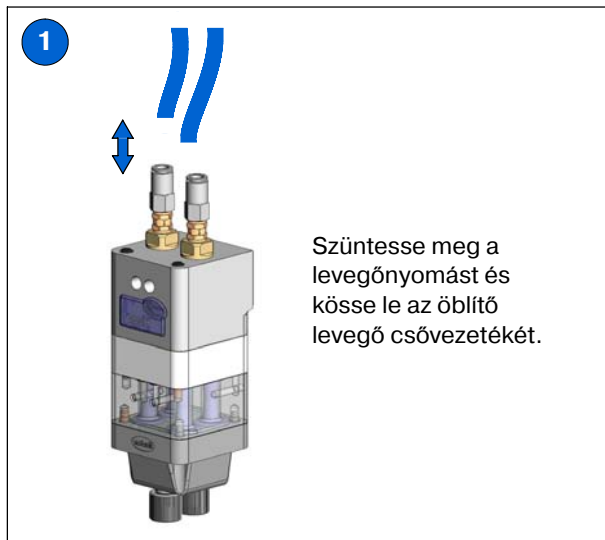

Prodigy™ HDLV™ szivattyú folyósító cső cserélése

FIGYELEM: Valamennyi következő műveletet csak szakképzett személy hajthatja végre. Kövesse a gépkönyvben és a kapcsolódó többi anyagban a biztonság eléréséhez adott útmutatásokat.

FIGYELEM: Az alábbi feladatok elvégzése előtt zárja el és szüntesse meg a rendszer levegőnyomását. Ha elmulasztja a levegőnyomás megszüntetését, emberek sérülést szenvedhetnek.

Kiadás 6/05

A szerzői jog keletkezésének eredeti dátuma: 2005. Nordson és Nordson logo a Nordson Corporation bejegyzett védjegyei.
 HDLV és Prodigy Nordson Corporation védjegyei.