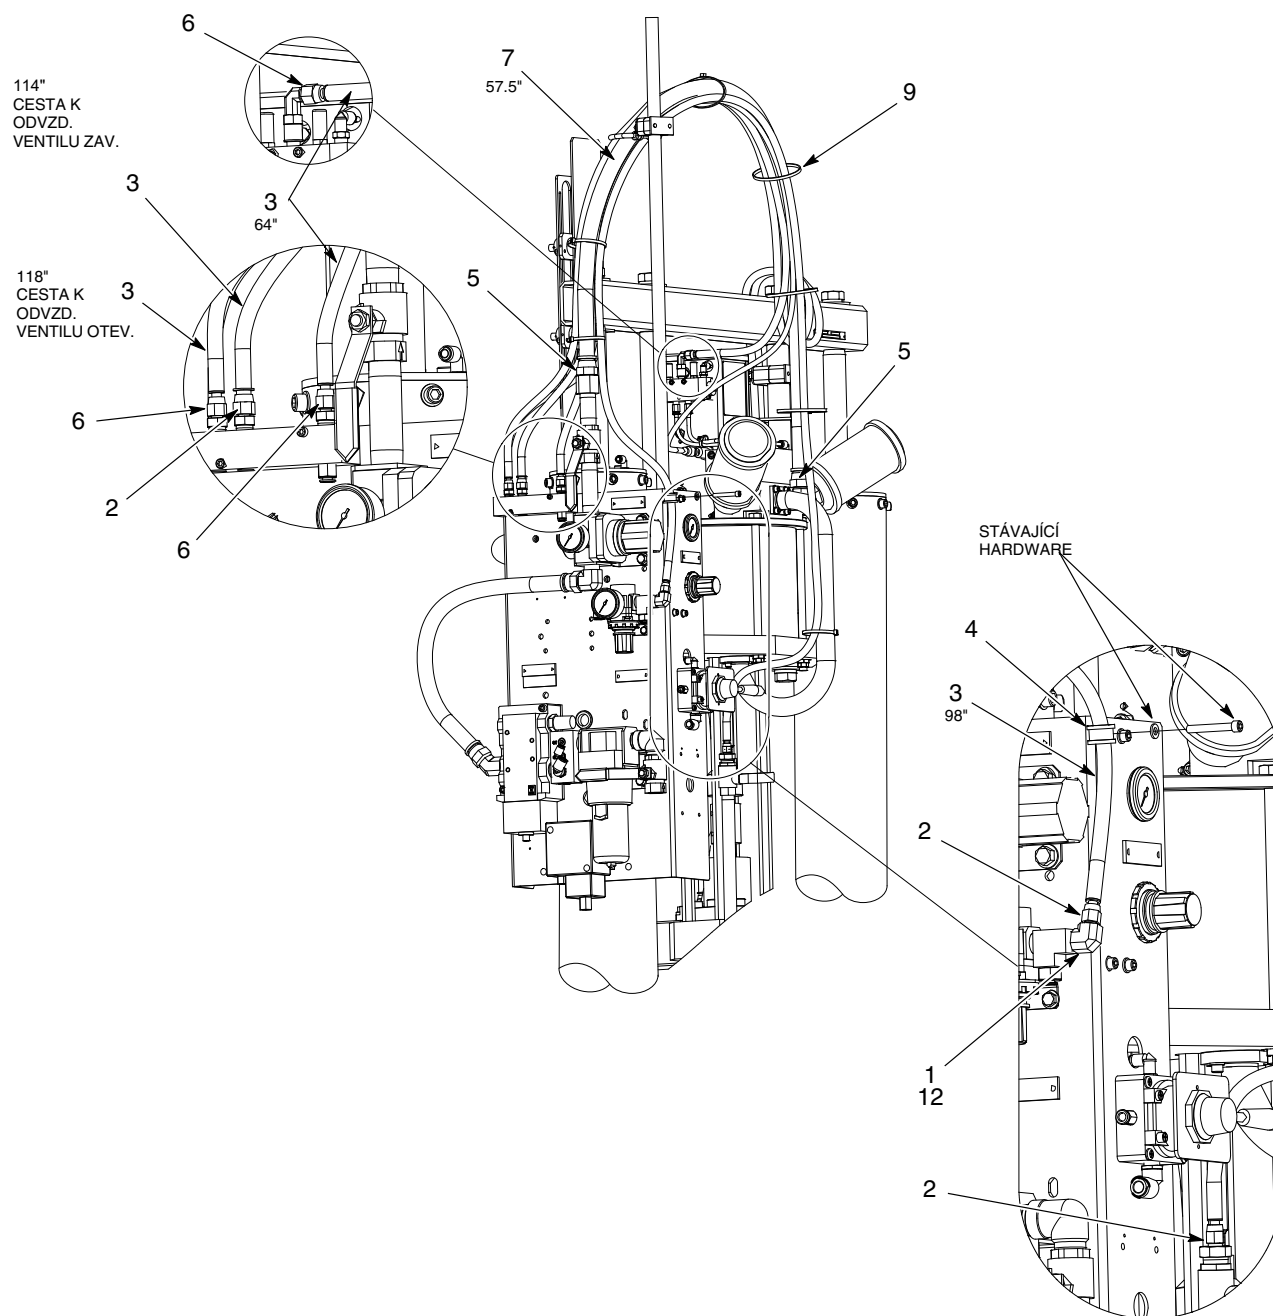

5/30galonová žáruvzdorná hadice pro velký rám s odtlakováním

Viz obrázky 6 a 7 a seznam dílů, který začíná na straně 7.