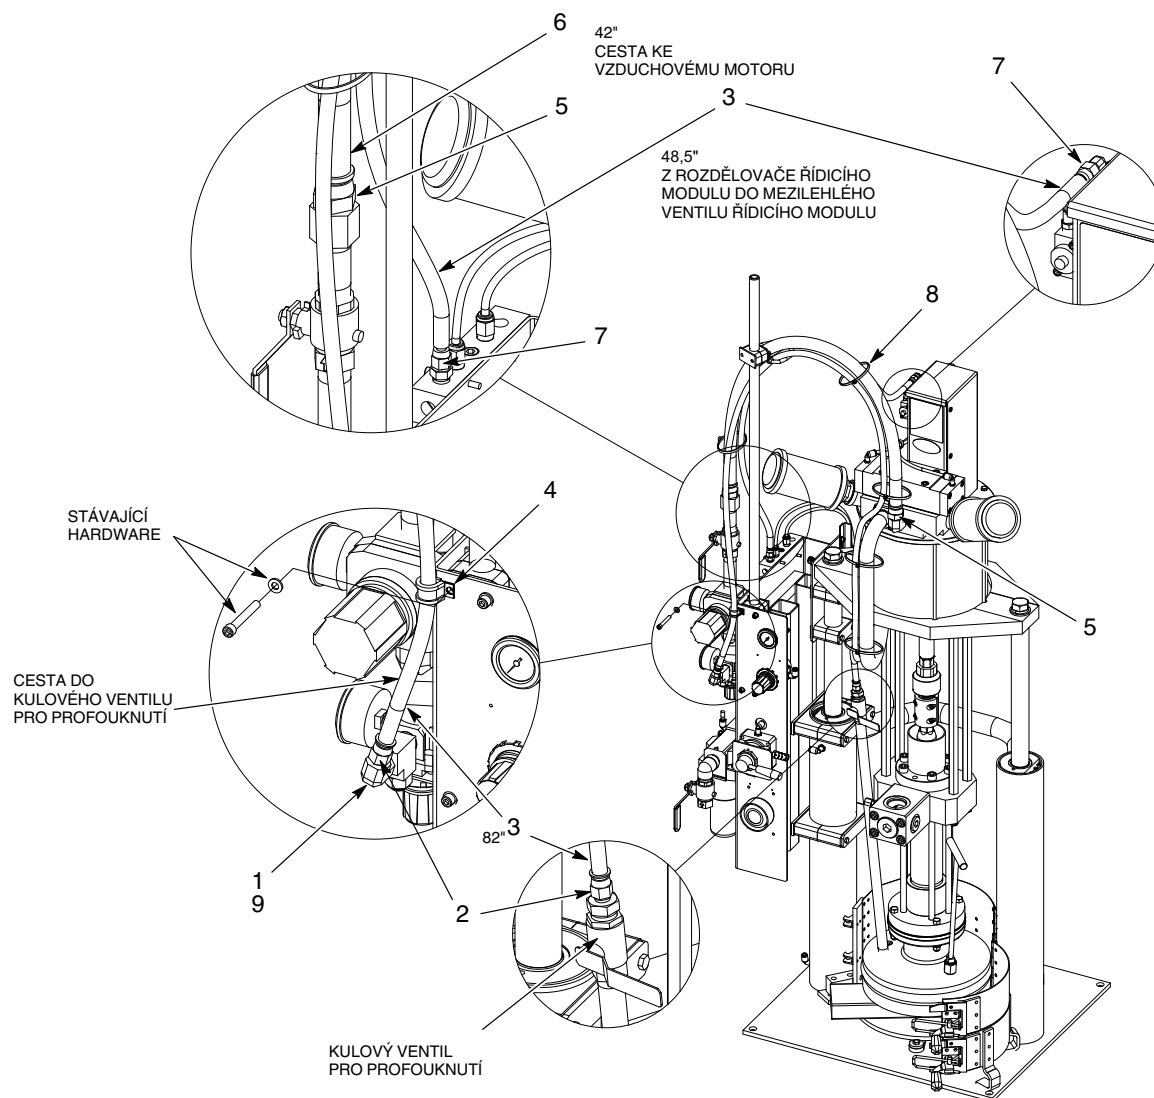

## Popis

Viz obr. 1. Moduly pro propojení hadic Rhino SD2/XD2 a VE jsou určeny k použití u malých a velkých rámu velkoobjemového přečerpávače konfigurované pro desky ucpávky s objemem 5, 30 a 55 galonů. Moduly jsou také dostupné pro velkoobjemové přečerpávače konfigurované s možností dekomprese. Každý modul zahrnuje hadice, konektory a hardware potřebný k připojení komponentů pneumatického řízení z řídicího modulu velkoobjemového přečerpávače k čerpadlu a desce ucpávky. Moduly jsou dostupné s hadicí nebo černou hadicí pokrytou žáruvzdornou tkaninou.

## Žárovzdorná hadice s malým rámem

Viz obr. 2 a následující seznam dílů.

Obr. 2 Modul pro žárovzdornou propojovací hadici s malým rámem

Položka	P/N	Popis	Počet
—	1071082	Module Interconnect hose, small frame, fire resistant	1
1	1045604	• Ell, male, 37, 1/2-20 x 3/8 NPT	1
2	329830	• Connector, female, 1/4 hose, 1/2-20 barbed	2
3	1010773	• Hose, 1/4 ID, fire resistant, blue, Push-Lok	10.9 ft
4	1045607	• Clamp, hose, 0.50 OD, cushion	1
5	124795	• Fitting, hose, 3/4 barbed x 1 1/16	2
6	145240	• Hose, 0.75 I.D., fire resistant, blue	3.5 ft
7	329829	• Connector, female, 1/4 hose, 7/16-20 barbed	2
8	324289	• Strap, cable, 0.06-4.00, black	6
9	900481	• Adhesive, pipe	AR