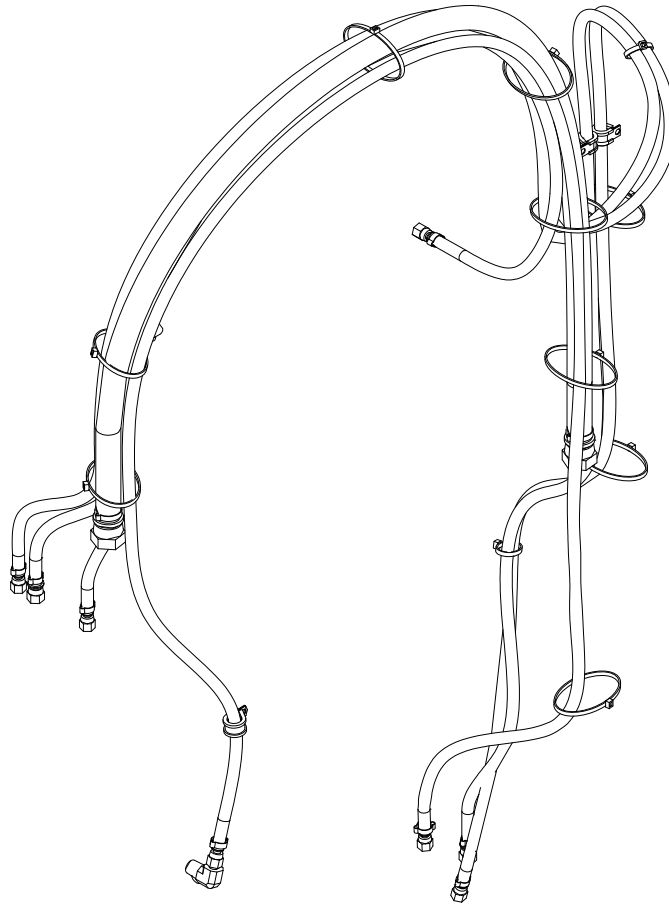

## Popis

Viz obr. 1. Moduly pro propojení hadic Rhino SD2/XD2 a VE jsou určeny k použití u malých a velkých rámu velkoobjemového přečerpávače konfigurované pro desky ucpávky s objemem 5, 30 a 55 galonů. Moduly jsou také dostupné pro velkoobjemové přečerpávače konfigurované s možností dekomprese. Každý modul zahrnuje hadice, konektory a hardware potřebný k připojení komponentů pneumatického řízení z řídicího modulu velkoobjemového přečerpávače k čerpadlu a desce ucpávky. Moduly jsou dostupné s hadicí nebo černou hadicí pokrytou žáruvzdornou tkaninou.

## Náhradní díly

Chcete-li objednat náhradní díly, zavolejte zákaznické a servisní středisko Nordson nebo se obraťte na místního zástupce společnosti Nordson. Díly modulu pro propojení hadic jsou organizovány podle velikosti rámu:

- Seznam dílů produktu Rhino SD2/XD2 začíná na stránce 2.
- Seznam dílů produktu Rhino VE začíná na stránce 18.

Obr. 1 Typický modul pro propojení hadic

## Žárovzdorná hadice s malým rámem

Viz obr. 2 a následující seznam dílů.

Obr. 2 Modul pro žárovzdornou propojovací hadici s malým rámem

Položka	P/N	Popis	Počet
—	1071082	Module Interconnect hose, small frame, fire resistant	1
1	1045604	• Ell, male, 37, 1/2-20 x 3/8 NPT	1
2	329830	• Connector, female, 1/4 hose, 1/2-20 barbed	2
3	1010773	• Hose, 1/4 ID, fire resistant, blue, Push-Lok	10.9 ft
4	1045607	• Clamp, hose, 0.50 OD, cushion	1
5	124795	• Fitting, hose, 3/4 barbed x 1 1/16	2
6	145240	• Hose, 0.75 I.D., fire resistant, blue	3.5 ft
7	329829	• Connector, female, 1/4 hose, 7/16-20 barbed	2
8	324289	• Strap, cable, 0.06-4.00, black	6
9	900481	• Adhesive, pipe	AR