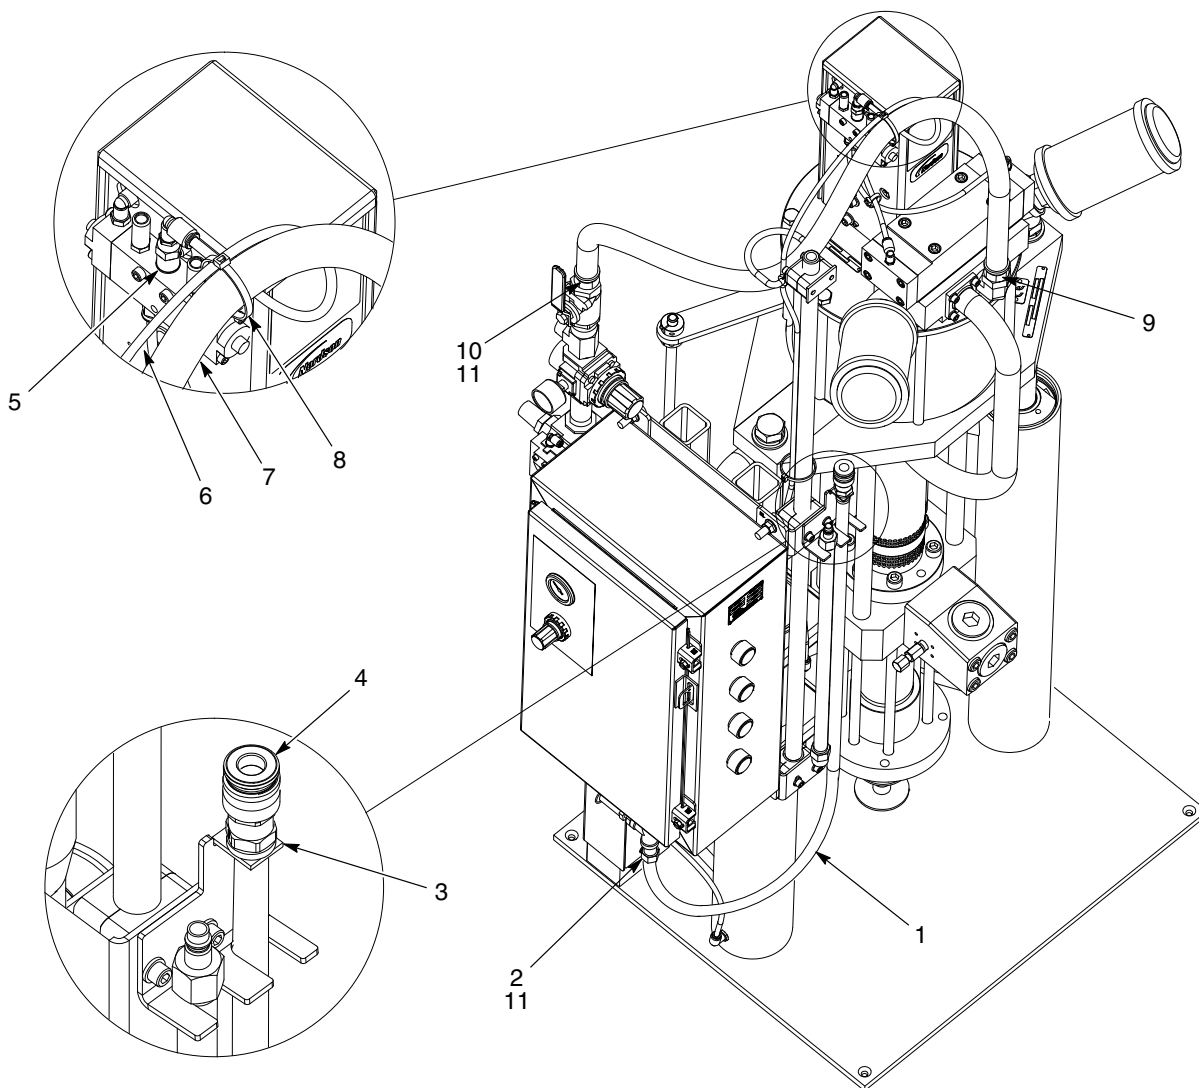

## Hadice pro malý rám VE

Viz obr. 17 a následující seznam dílů.

Obr. 17 Hadice pro malý rám Rhino VE

Položka	P/N	Popis	Počet
—	1072964	Module hose, small frame, VE	1
1	805652	• Hose, air, 1/4 ID	3 ft
2	1073450	• Connector, male 1/4 hose x 1/8 NPT, barbed	1
3	324046	• Hanger, hose	1
4	1073256	• Coupler, disconnect, barb, push lock, 1/4	1
5	972119	• Elbow, male, 1/4 tube x 1/8 NPT	1
6	900571	• Tube, Polyethylene, 1/4	12 ft
7	124792	• Hose, 0.75 I.D., 200 psi	5 ft
8	324289	• Strap, cable, 0.06-4.00, black	5
9	124795	• Fitting, hose, 3/4 barbed x 1 <sup>1</sup> / <sub>16</sub>	1
10	972852	• Connector, male 3/4 hose x 3/4 NPT, barbed	1
11	900481	• Adhesive, pipe	AR
AR: Dle potřeby			

**Hadice pro malý rám CE VE**

Viz obr. 18 a následující seznam dílů.

Obr. 18 Hadice pro malý rám CE Rhino VE

Položka	P/N	Popis	Počet
—	1097597	Module hose, small frame, VE	1
1	805652	• Hose, air, 1/4 ID	4 ft
2	1073450	• Connector, male 1/4 hose x 1/8 NPT, barbed	1
3	324046	• Hanger, hose	1
4	1073256	• Coupler, disconnect, barb, push lock, 1/4	1
5	972119	• Elbow, male, 1/4 tube x 1/8 NPT	1
6	900571	• Tube, Polyethylene, 1/4	12 ft
7	124792	• Hose, 0.75 I.D., 200 psi	5 ft
8	324289	• Strap, cable, 0.06-4.00, black	5
9	124795	• Fitting, hose, 3/4 barbed x 1 <sup>1</sup> / <sub>16</sub>	1
10	972852	• Connector, male 3/4 hose x 3/4 NPT, barbed	1
11	900481	• Adhesive, pipe	AR