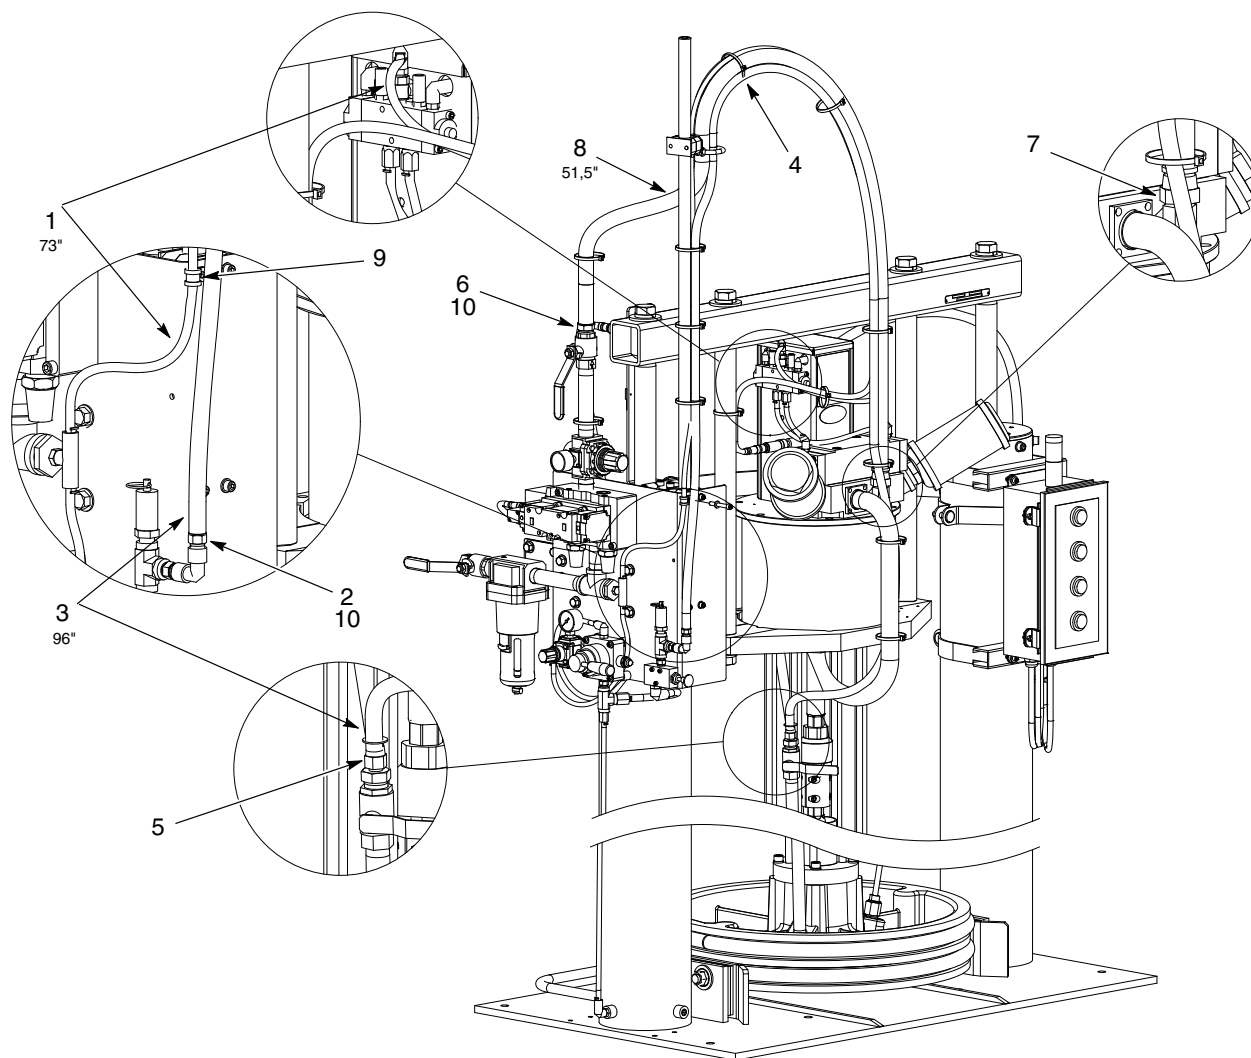

55galonová zelená žáruvzdorná hadice pro velký rám

Viz obr. 11 a následující seznam dílů.

Obr. 11 55galonová zelená žáruvzdorná hadice pro velký rám

Položka	P/N	Popis	Počet
—	1082262	Module, hose, XD2, large frame, G-port	1
1	1082097	• Tubing, 6 mm, flame resistant, green polyethylene	6.1 ft
2	1082263	• Connector, male, 3/8, hose R 1/4 BSPT, barb	1
3	1045605	• Hose, air, 3/8 ID x 5/8 OD, 300 psi	8 ft
4	324289	• Strap, cable, 0.06-4, black	10
5	1045647	• Connector, female, barbed, 3/8 T, 9/16-18, brass	1
6	972852	• Connector, male, 3/4 hose, 3/4 NPT, barb	1
7	124795	• Fitting, hose, 3/4 barb x 1¹/₁₆	1
8	124792	• Hose, 0.75 ID, 200 psi	4.3 ft
9	1043385	• Clamp, hose, 0.31 OD, cushion	AR
10	900481	• Adhesive, pipe	AR

AR: Dle potřeby