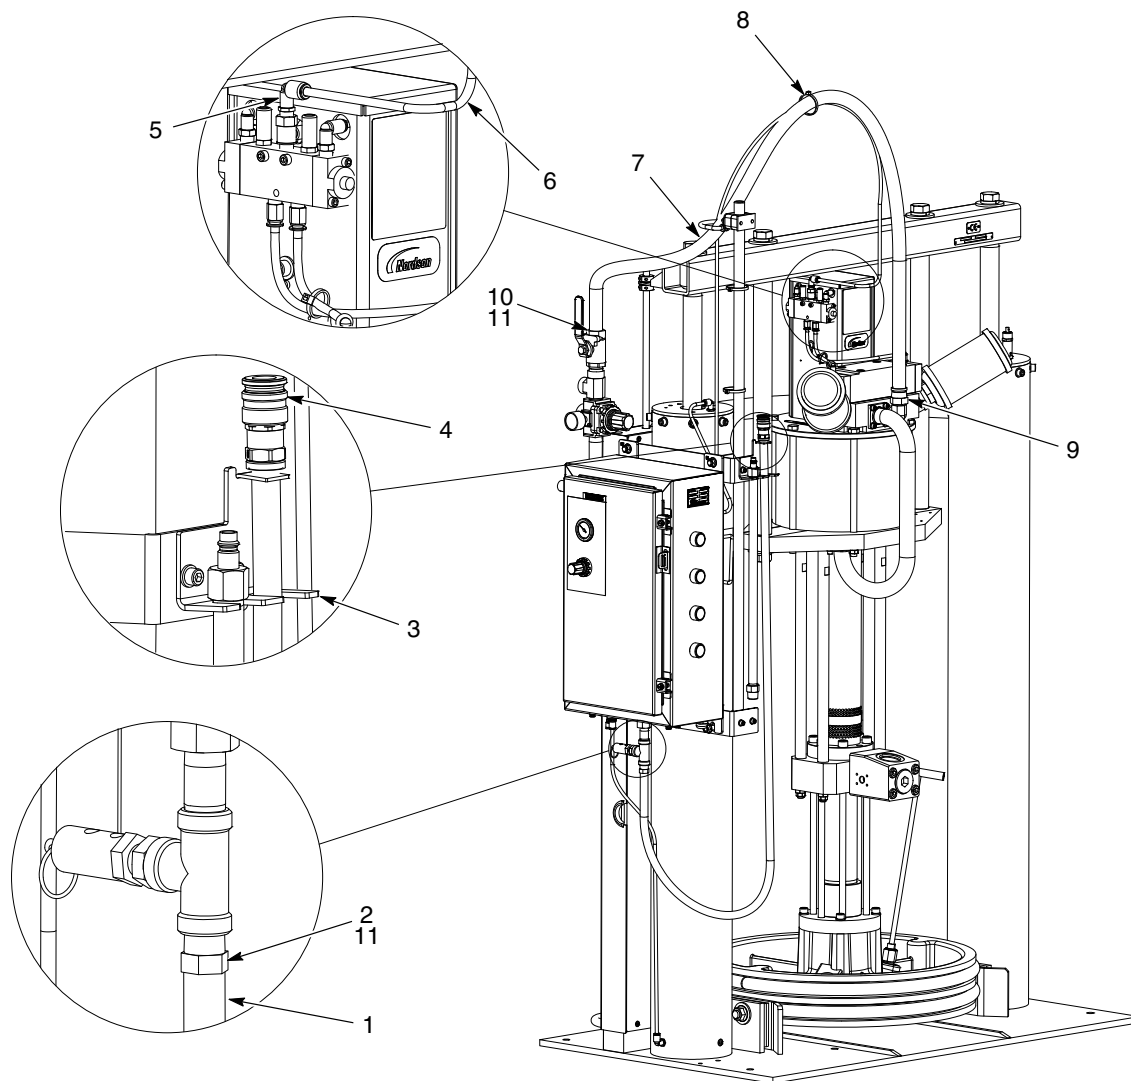

## Hadice pro velký rám VE

Viz obr. 19 a následující seznam dílů.

Obr. 19 Hadice pro velký rám CE Rhino VE

Položka	P/N	Popis	Počet
—	1072966	Module hose, large frame, VE	1
1	1045605	• Hose, air, 3/8 ID x 5/8 OD, 300 psi	5.5 ft
2	972893	• Connector, male 3/8 hose x 1/4 NPT, barbed	1
3	324046	• Hanger, hose	1
4	1076422	• Coupler, disconnect, barb, push lock, 3/8	1
5	972119	• Elbow, male, 1/4 tube x 1/8 NPT	1
6	900571	• Tube, Polyethylene, 1/4	12 ft
7	124792	• Hose, 0.75 I.D., 200 psi	5 ft
8	324289	• Strap, cable, 0.06-4.00, black	5
9	124795	• Fitting, hose, 3/4 barbed x 1 <sup>1</sup> / <sub>16</sub>	1
10	972852	• Connector, male 3/4 hose x 3/4 NPT, barbed	1
11	900481	• Adhesive, pipe	AR

AR: Dle potřeby

**Hadice pro velký rám CE VE**

Viz obr. 20 a následující seznam dílů.

Obr. 20 Hadice pro velký rám CE Rhino VE

Položka	P/N	Popis	Počet
—	1097596	Module hose, large frame, VE	, CE1
1	1045605	• Hose, air, 3/8 ID x 5/8 OD, 300 psi	5.5 ft
2	972893	• Connector, male 3/8 hose x 1/4 NPT, barbed	1
3	324046	• Hanger, hose	1
4	1076422	• Coupler, disconnect, barb, push lock, 3/8	1
5	972119	• Elbow, male, 1/4 tube x 1/8 NPT	1
6	900571	• Tube, Polyethylene, 1/4	12 ft
7	124792	• Hose, 0.75 I.D., 200 psi	5 ft
8	324289	• Strap, cable, 0.06-4.00, black	5
9	124795	• Fitting, hose, 3/4 barbed x 1 <sup>1</sup> / <sub>16</sub>	1
10	972852	• Connector, male 3/4 hose x 3/4 NPT, barbed	1
11	900481	• Adhesive, pipe	AR