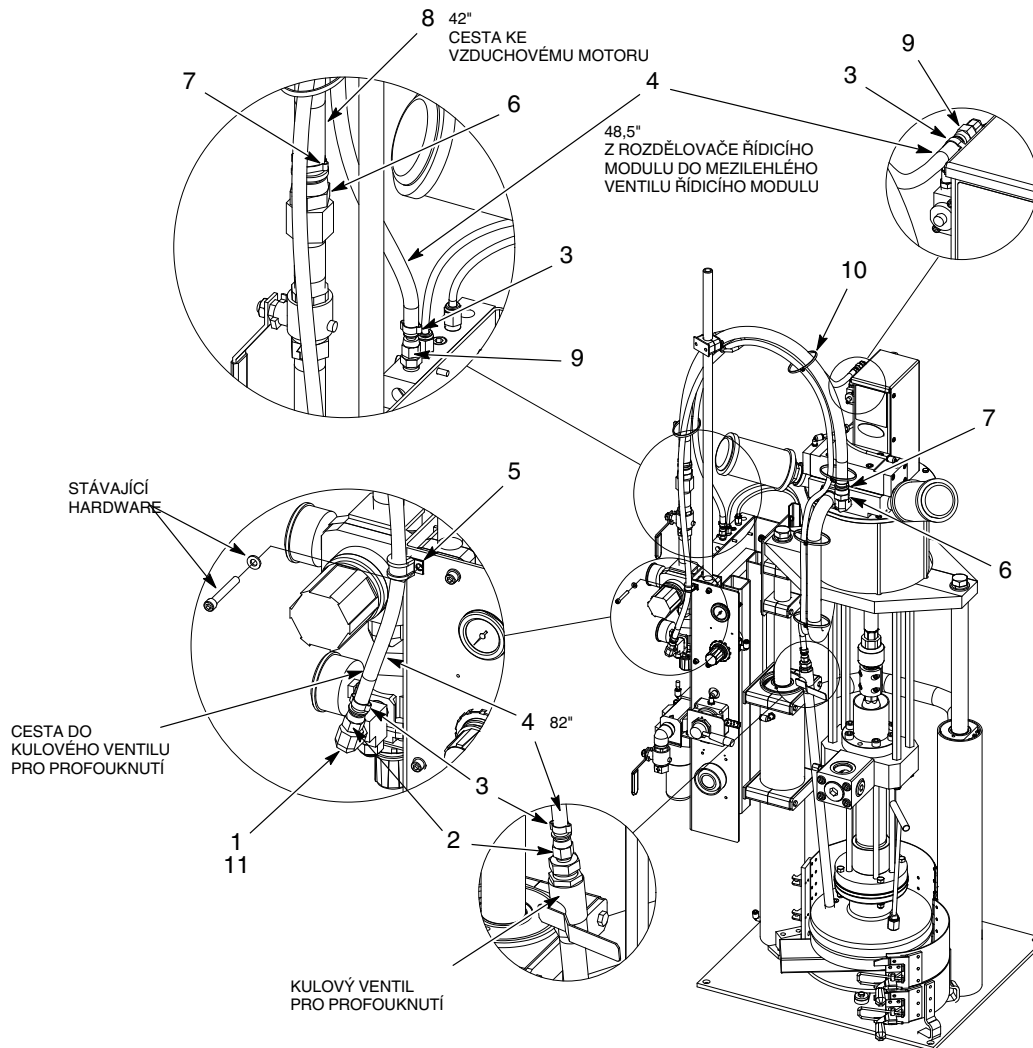

Černá hadice pro malý rám

Viz obr. 3 a následující seznam dílů.

Obr. 3 Černá hadice pro malý rám

Položka	P/N	Popis	Počet
—	1071072	Module Interconnect hose, small frame, black	1
1	1045604	• Ell, male, 37, 1/2-20 x 3/8 NPT	1
2	329830	• Connector, female, 1/4 hose, 1/2-20 barbed	2
3	1004375	• Clamp, hose, 9/16, crimp, double ear	4
4	805652	• Hose, air 1/4 I.D.	10.9 ft
5	1045607	• Clamp, hose, 0.50 O.D., cushion	1
6	124795	• Fitting, hose, 3/4 barbed x 1 1/16	2
7	1004377	• Clamp, hose, 1.125, crimp, double ear	2
8	124792	• Hose, 0.75 I.D., 200 psi	3.5 ft
9	329829	• Connector, female, 1/4 hose, 7/16-20 barbed	2
10	324289	• Strap, cable, 0.06-4.00, black	6
11	900481	• Adhesive, pipe	AR

AR: Dle potřeby