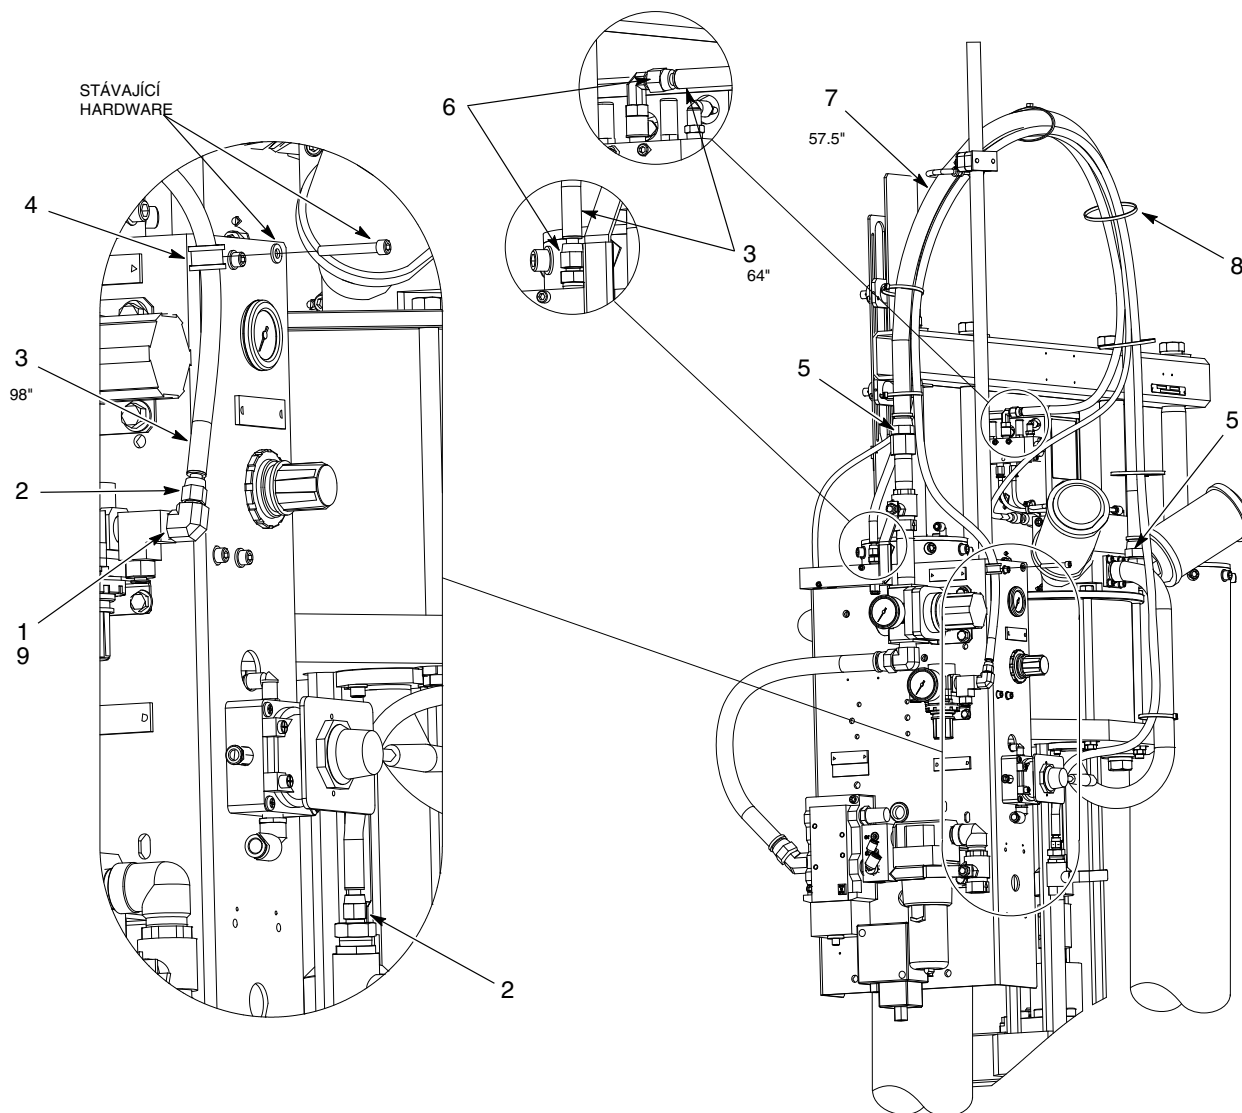

## Černá hadice pro malý rám

Viz obr. 3 a následující seznam dílů.

Obr. 3 Černá hadice pro malý rám

Položka	P/N	Popis	Počet
—	1071072	Module Interconnect hose, small frame, black	1
1	1045604	• Ell, male, 37, 1/2-20 x 3/8 NPT	1
2	329830	• Connector, female, 1/4 hose, 1/2-20 barbed	2
3	1004375	• Clamp, hose, 9/16, crimp, double ear	4
4	805652	• Hose, air 1/4 I.D.	10.9 ft
5	1045607	• Clamp, hose, 0.50 O.D., cushion	1
6	124795	• Fitting, hose, 3/4 barbed x 1 1/16	2
7	1004377	• Clamp, hose, 1.125, crimp, double ear	2
8	124792	• Hose, 0.75 I.D., 200 psi	3.5 ft
9	329829	• Connector, female, 1/4 hose, 7/16-20 barbed	2
10	324289	• Strap, cable, 0.06-4.00, black	6
11	900481	• Adhesive, pipe	AR

## 5/30galonová žáruvzdorná hadice pro velký rám

Viz obr. 4 a následující seznam dílů.

Obr. 4 5/30galonová žáruvzdorná hadice pro velký rám

Položka	P/N	Popis	Počet
—	1071073	Module Interconnect hose, large frame, 5/30, fire resistant	1
1	1045604	• Ell, male, 37, 1/2-20 x 3/8 NPT	1
2	329830	• Connector, female, 1/4 hose, 1/2-20 barbed	2
3	1010773	• Hose, 1/4 ID, fire resistant, blue, Push-Lok	13.5 ft
4	1045607	• Clamp, hose, 0.50 OD, cushion	1
5	124795	• Fitting, hose, 3/4 barbed x 1 1/16	2
6	329829	• Connector, female, 1/4 hose, 7/16-20 barbed	2
7	145240	• Hose, 0.75 I.D., fire resistant, blue	4.8 ft
8	324289	• Strap, cable, 0.06-4.00, black	10
9	900481	• Adhesive, pipe	AR