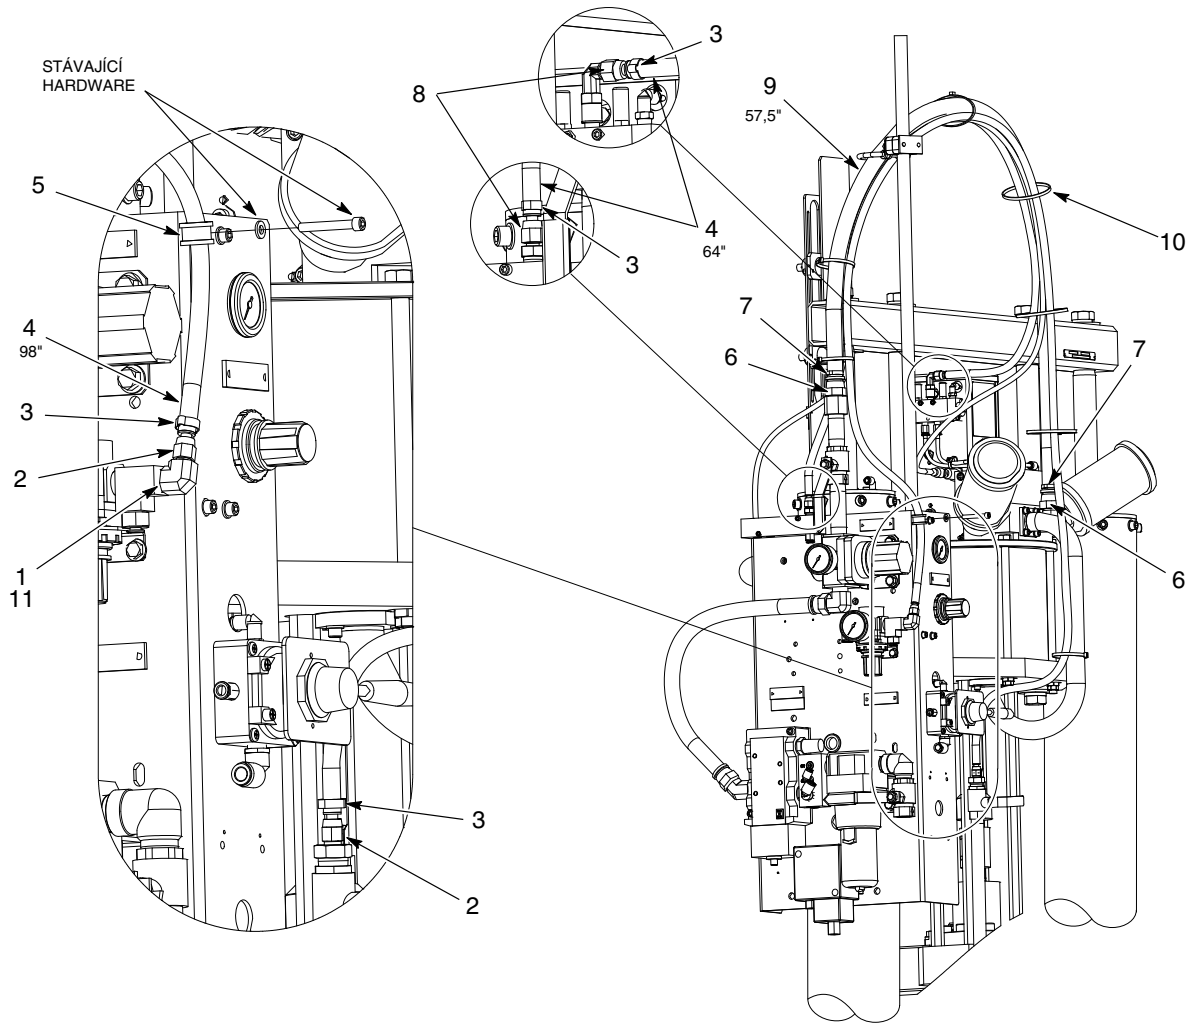

5/30galonová černá hadice pro velký rám

Viz obr. 5 a následující seznam dílů.

Obr. 5 5/30galonová černá hadice pro velký rám

Položka	P/N	Popis	Počet
—	1071074	Module Interconnect hose, large frame, 5/30 black	1
1	1045604	• Ell, male, 37, 1/2-20 x 3/8 NPT	1
2	329830	• Connector, female, 1/4 hose, 1/2-20 barbed	2
3	1004375	• Clamp, hose, 9/16, crimp, double ear	4
4	805652	• Hose, air 1/4 I.D.	13.5 ft
5	1045607	• Clamp, hose, 0.50 O.D., cushion	1
6	124795	• Fitting, hose, 3/4 barb x 1 1/16	2
7	1004377	• Clamp, hose, 1.125, crimp, double ear	2
8	329829	• Connector, female, 1/4 hose, 7/16-20 barbed	2
9	124792	• Hose, 0.75 I.D., 200 psi	4.8 ft
10	324289	• Strap, cable, 0.06-4.00, black	10
11	900481	• Adhesive, pipe	AR

AR: Dle potřeby