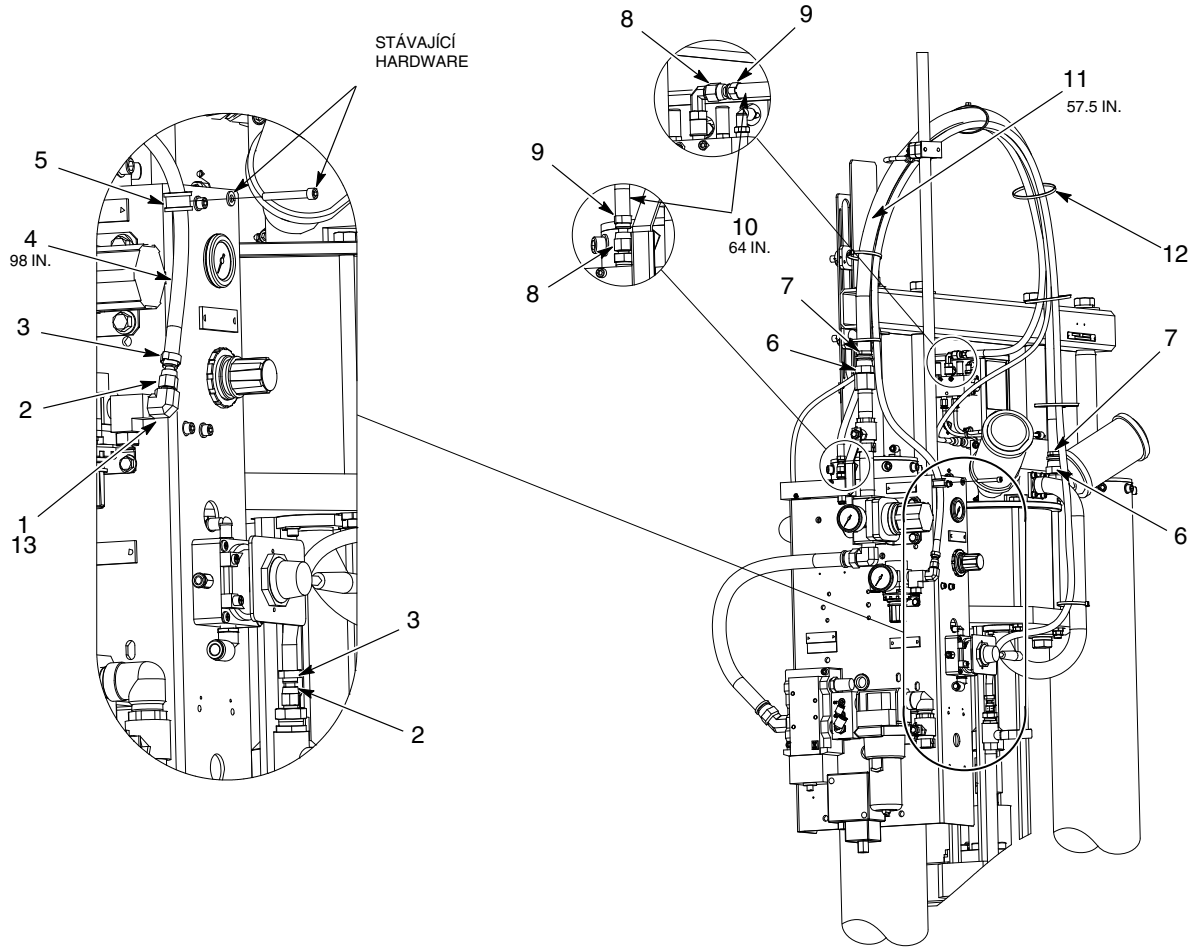

55galonová černá hadice pro velký rám

Viz obr. 12 a následující seznam dílů.

Obr. 12 55galonová černá hadice pro velký rám

Položka	P/N	Popis	Počet
—	1071078	Module Interconnect hose, large frame, 55-gallon, black	1
1	972658	• Ell, male, 37, $\frac{9}{16}$-18 x $\frac{3}{8}$	1
2	1045647	• Connector, female, barbed, $\frac{3}{8}$ t, $\frac{9}{16}$-18, brass	2
3	1045321	• Clamp, hose, $\frac{5}{8}$ crimp, double ear	2
4	1045605	• Hose, air, $\frac{3}{8}$ I.D. x $\frac{5}{8}$ O.D., 300 psi	8.2 ft
5	1045608	• Clamp, hose, $\frac{5}{8}$ O.D., cushion	1
6	124795	• Fitting, hose, $\frac{3}{4}$ barbed x $1\frac{1}{16}$	2
7	1004377	• Clamp, hose, 1.125, crimp, double ear	2
8	329829	• Connector, female, $\frac{1}{4}$ hose, $\frac{7}{16}$-20 barbed	2
9	1004375	• Clamp, hose, $\frac{9}{16}$, crimp, double ear	2
10	805652	• Hose, air $\frac{1}{4}$ I.D.	5.4 ft
11	124792	• Hose, 0.75 I.D., 200 psi	4.8 ft
12	324289	• Strap, cable, 0.06-4.00, black	10
13	900481	• Adhesive, pipe	AR

AR: Dle potřeby