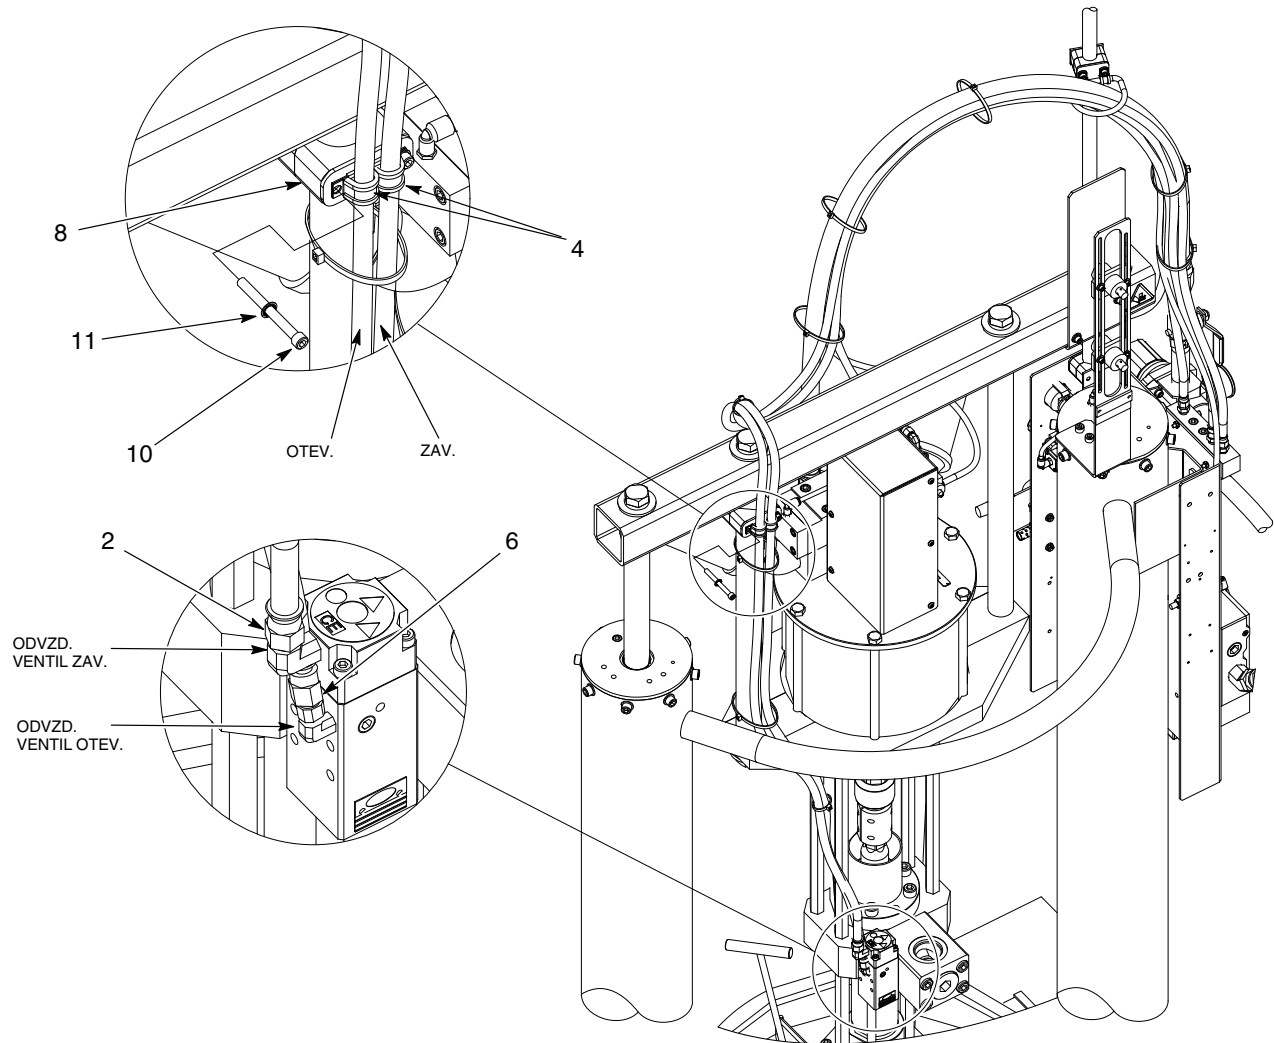

Obr. 6 5/30galonová žáruvzdorná hadice pro velký rám s odtlakováním

Obr. 7 5/30galonová žáruvzdorná hadice pro velký rám s odtlakováním (pokr.)

Položka	P/N	Popis	Počet
—	1071075	Module Interconnect hose, large frame, with depressurization, 5/30, fire resistant	1
1	1045604	• Ell, male, 37, 1/2-20 x 3/8 NPT	1
2	329830	• Connector, female, 1/4 hose, 1/2-20 barbed	4
3	1010773	• Hose, 1/4 I.D., fire resistant, blue, Push-Lok	32.9 ft
4	1045607	• Clamp, hose, 0.50 O.D., cushion	3
5	124795	• Fitting, hose, 3/4 barbed x 1 1/16	2
6	329829	• Connector, female, 1/4 hose, 7/16-20 barbed	4
7	145240	• Hose, 0.75 I.D., fire resist, blue	4.8 ft
8	282785	• Clamp, 1 1/2 I.D.	1
9	324289	• Strap, cable, 0.06-4.00, black	10
10	981647	• Screw, socket, 1/4.20 x 2.5	2
11	983141	• Washer, lock, e, internal, 1/4	2
12	900481	• Adhesive, pipe	AR

AR: Dle potřeby