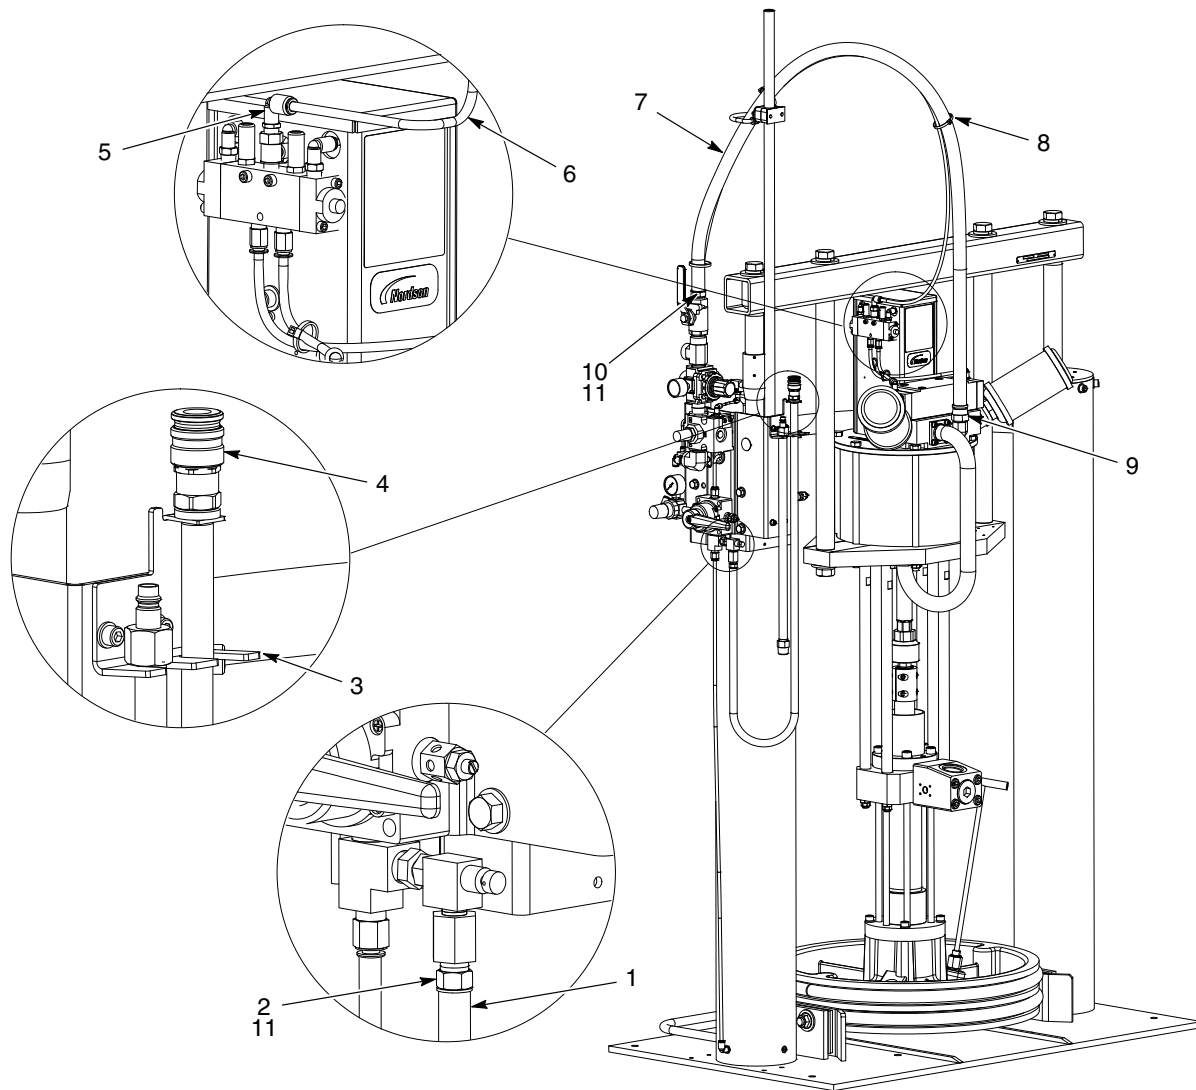

Hadice pro velký rám VE

Viz obr. 19 a následující seznam dílů.

Obr. 19 Hadice pro velký rám CE Rhino VE

Položka	P/N	Popis	Počet
—	1072966	Module hose, large frame, VE	1
1	1045605	• Hose, air, 3/8 ID x 5/8 OD, 300 psi	5.5 ft
2	972893	• Connector, male 3/8 hose x 1/4 NPT, barbed	1
3	324046	• Hanger, hose	1
4	1076422	• Coupler, disconnect, barb, push lock, 3/8	1
5	972119	• Elbow, male, 1/4 tube x 1/8 NPT	1
6	900571	• Tube, Polyethylene, 1/4	12 ft
7	124792	• Hose, 0.75 I.D., 200 psi	5 ft
8	324289	• Strap, cable, 0.06-4.00, black	5
9	124795	• Fitting, hose, 3/4 barbed x 1¹/₁₆	1
10	972852	• Connector, male 3/4 hose x 3/4 NPT, barbed	1
11	900481	• Adhesive, pipe	AR

AR: Dle potřeby