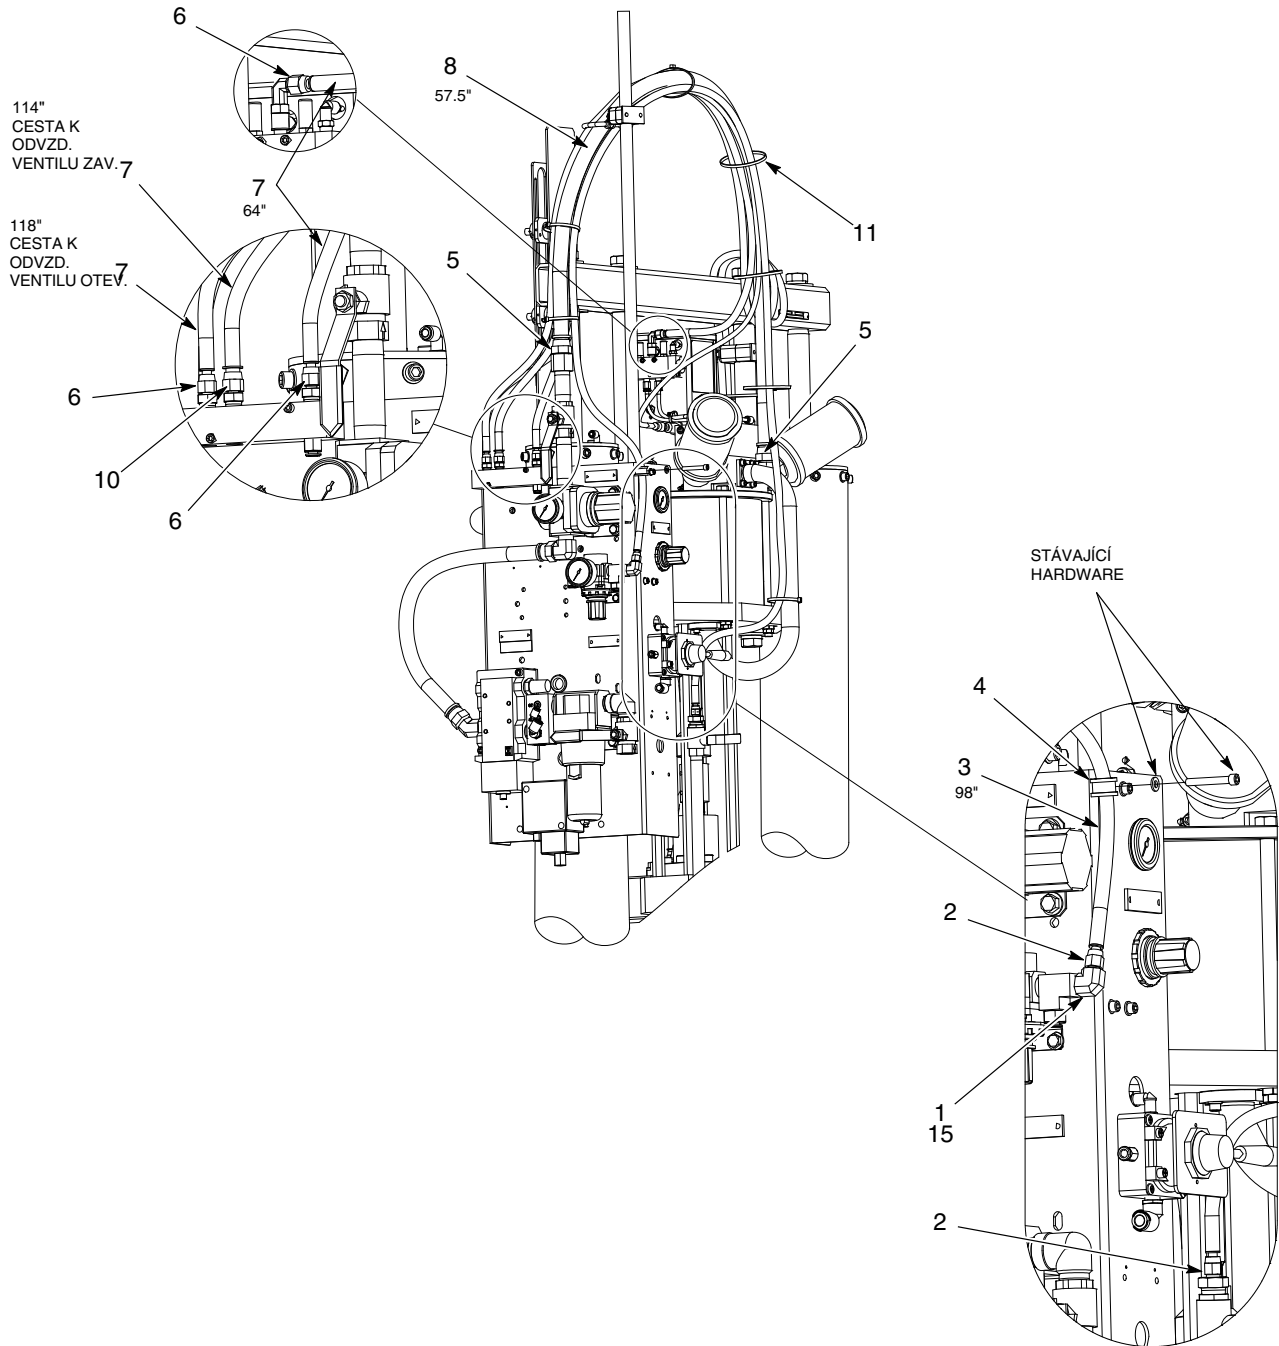

55galonová žáruvzdorná hadice pro velký rám s odtlakováním

Viz obrázky 13 a 14 následující seznam dílů.